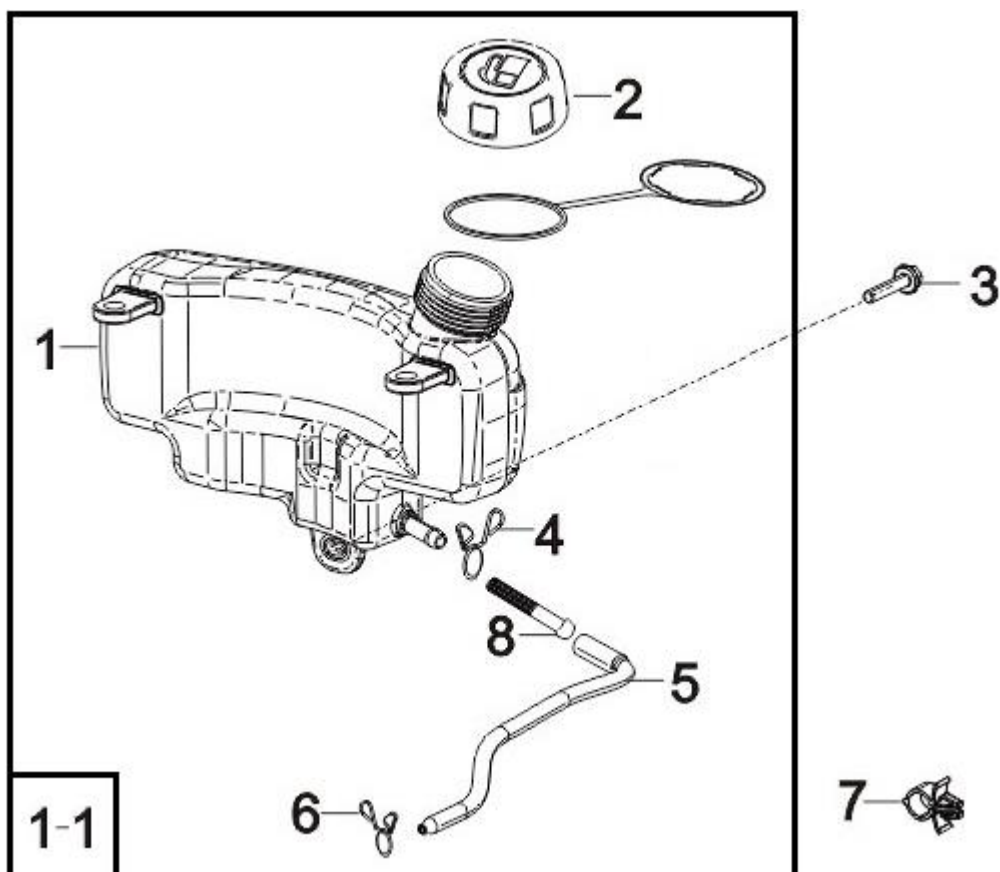

№	Артикул	Наименование	Σ	№	Артикул	Наименование	Σ
1	16620-Z240130-00A0	Бак топливный	1	5	90686-Z0R0110-00M0	Шланг топливный	1
1-1	16620-Z240130-00A0KIT	Бак топливный, комплект	1	6	90685-0700-01A0	Хомут шланга	1
2	16730-Z350110-00D0	Крышка бака топливного	1	7	90684-Z250110-00A0	Держатель шланга топливного	1
3	90007-0625-A1A0	Болт	1	8	16652-Z030110-00A0	Фильтр топливный	1
4	90685-1000-01A0	Хомут шланга	1