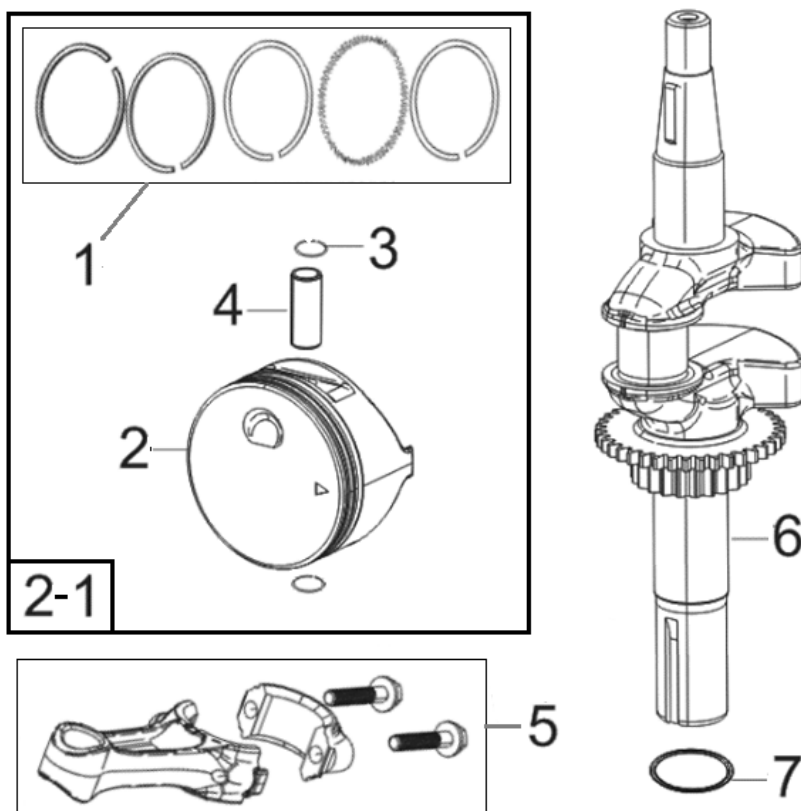

№	Артикул	Наименование	Σ	№	Артикул	Наименование	Σ
1	11310-Z0R0120-00A0	Картер	1	9	16061-Z0R0110-00A0	Вал рычага регулятора оборотов	1
2	17004-Z0R0110-00A0	Шланг сапуна	1	9-1	16061-Z0R0110-00A0KIT	Вал рычага регулятора оборотов, к-т	1
3	90007-0612-A1A0	Болт	3	10	90408-Z010210-00A0	Шайба	1
4	11333-Z0R0110-00A0	Крышка сапуна	1	11	90682-Z030210-00A0	Сальник	1
5	11332-Z0R0110-00A0	Прокладка крышки сапуна	1	12	90501-Z010110-00A0	Стопор	1
6	90103-0410-51A0	Фильтр сапуна	1	13	90682-Z240110-00A0	Сальник	1
7	11321-Z180110-00A0	Мембрана сапуна	1	14	15010-Z0R0110-Q500	Щуп уровня масла	1
8	12045-Z240110-00A0	Клапан сапуна	1	15	11331-Z240120-00A0	Сетка фильтрующая	1
8-1	11321-Z180110-00A0KIT	Клапан сапуна картера, к-т	1				

№	Артикул	Наименование	Σ	№	Артикул	Наименование	Σ
1	11411-Z0R0110-00A0	Крышка картера	1	4	16400-Z0R0110-00A0	Регулятор оборотов	1
2	90007-0618-A1A0	Болт	7	5	90502-0810-00A0	Штифт	2
3	90682-Z240310-00A0	Сальник	1				

№	Артикул	Наименование	Σ	№	Артикул	Наименование	Σ
1	12411-Z0R0110-00A0	Крышка клапанов	1	6	K6RTC	Свеча зажигания	1
2	12004-Z0R0110-00A0	Прокладка крышки клапанов	1	7	12003-Z030110-00A0	Болт	4
3	12140-Z0R0120-00A0	Головка цилиндра	1	8	90204-Z250310-00A0	Шпилька	2
4	12131-Z0R0110-00A0	Прокладка головки цилиндра	1	9	90502-0810-00A0	Штифт	2
5	90007-0612-A1A0	Болт	5				