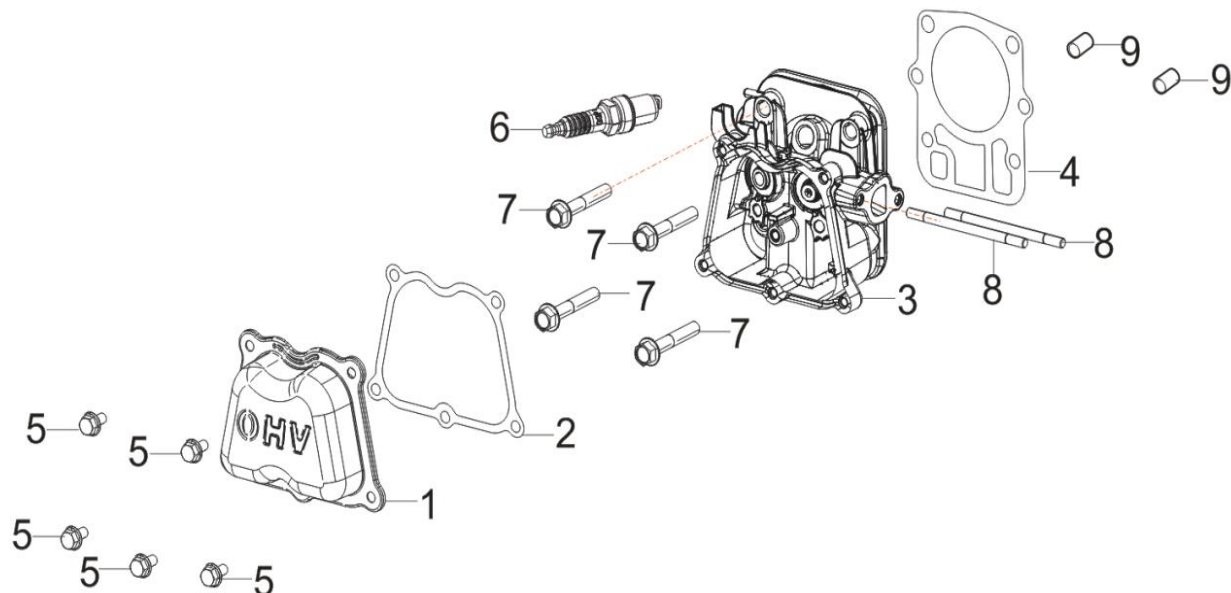

№	Артикул	Наименование	Σ	№	Артикул	Наименование	Σ
1	11310-Z0R0120-00A0	Картер	1	9	16061-Z0R0110-00A0	Вал рычага регулятора оборотов	1
2	17004-Z0R0110-00A0	Шланг сапуна	1	9-1	16061-Z0R0110-00A0KIT	Вал рычага регулятора оборотов, к-т	1
3	90007-0612-A1A0	Болт	3	10	90408-Z010210-00A0	Шайба	1
4	11333-Z0R0110-00A0	Крышка сапуна	1	11	90682-Z030210-00A0	Сальник	1
5	11332-Z0R0110-00A0	Прокладка крышки сапуна	1	12	90501-Z010110-00A0	Стопор	1
6	90103-0410-51A0	Фильтр сапуна	1	13	90682-Z240110-00A0	Сальник	1
7	11321-Z180110-00A0	Мембрана сапуна	1	14	15010-Z0R0110-Q500	Щуп уровня масла	1
8	12045-Z240110-00A0	Клапан сапуна	1	15	11331-Z240120-00A0	Сетка фильтрующая	1
8-1	11321-Z180110-00A0KIT	Клапан сапуна картера, к-т	1				

№	Артикул	Наименование	Σ	№	Артикул	Наименование	Σ
1	11411-Z0R0110-00A0	Крышка картера	1	4	16400-Z0R0110-00A0	Регулятор оборотов	1
2	90007-0618-A1A0	Болт	7	5	90502-0810-00A0	Штифт	2
3	90682-Z240310-00A0	Сальник	1				

№	Артикул	Наименование	Σ	№	Артикул	Наименование	Σ
1	12411-Z0R0110-00A0	Крышка клапанов	1	6	K6RTC	Свеча зажигания	1
2	12004-Z0R0110-00A0	Прокладка крышки клапанов	1	7	12003-Z030110-00A0	Болт	4
3	12140-Z0R0120-00A0	Головка цилиндра	1	8	90204-Z250310-00A0	Шпилька	2
4	12131-Z0R0110-00A0	Прокладка головки цилиндра	1	9	90502-0810-00A0	Штифт	2
5	90007-0612-A1A0	Болт	5				