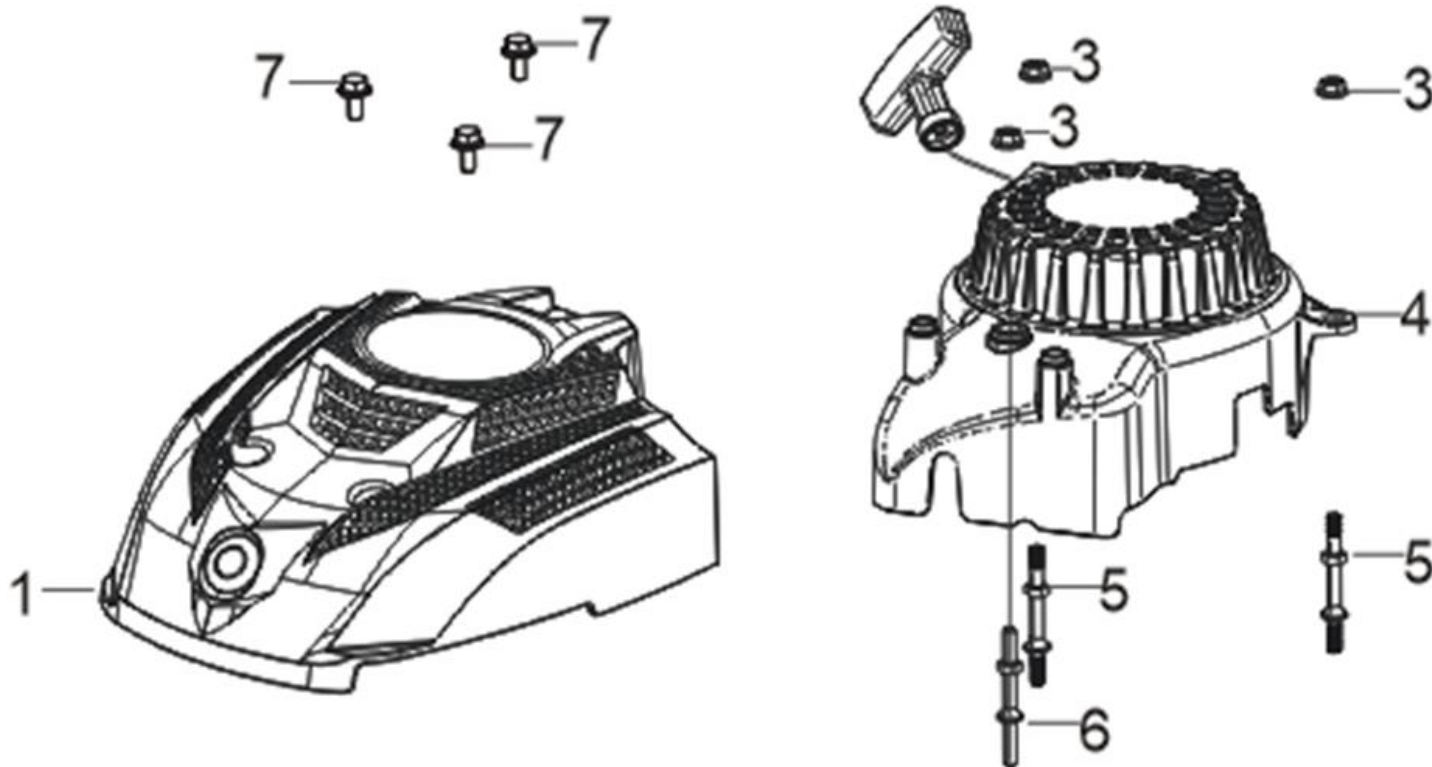

№	Артикул	Наименование	Σ	№	Артикул	Наименование	Σ
1	80001-Z0R0110-0000	Крышка двигателя	1	5	28001-Z240110-00A0	Шпилька	2
3	90305-0600-31A0	Гайка	3	6	28001-Z020220-00A0	Шпилька	1
4	28200-Z0R0110-Q200	Стартер ручной	1	7	90001-0516-01A0	Болт	3