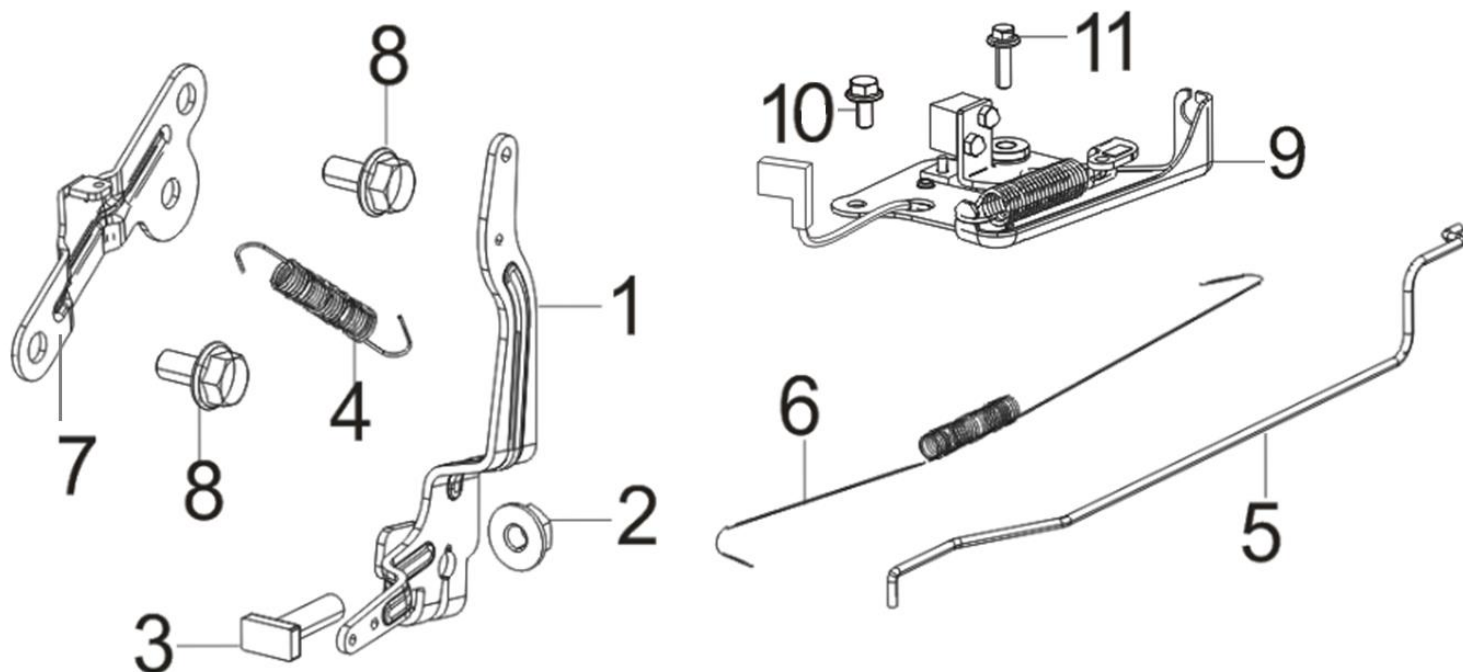

№	Артикул	Наименование	Σ	№	Артикул	Наименование	Σ
1	16070-ZOR0110-00A0	Рычаг регулятора оборотов	1	7	16561-Z240110-00A0	Пластина регулятора	1
2	90305-0600-31A0	Гайка	1	8	90007-0612-A1A0	Болт	2
3	16072-Z010110-00A0	Болт с прямоугольной головкой	1	9	45200-Z240120-00A0	Тормоз маховика	1
4	16063-ZOR0110-00A0	Пружина рычага	1	10	90007-0612-A1A0	Болт	1
5	16062-ZOR0110-00A0	Тяга рычага регулятора оборотов	1	11	90007-0625-A1A0	Болт	1
6	16012-ZOR0110-00A0	Пружина тяги рычага	1