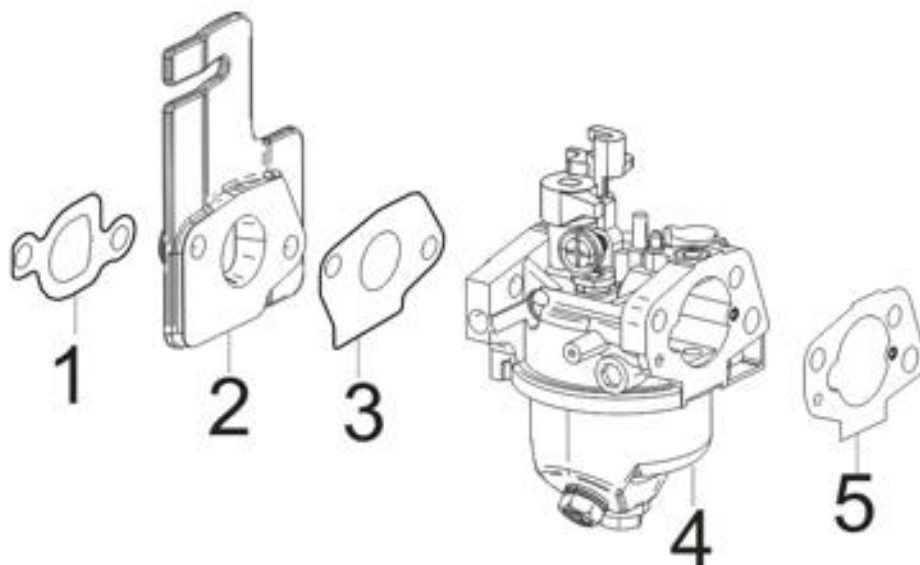

№	Артикул	Наименование	Σ	№	Артикул	Наименование	Σ
1	16004-Z240210-00A0	Прокладка под теплоизолятор	1	4	16100-Z0R0110-00M0	Карбюратор	1
2	16003-Z0R0110-00A0	Теплоизолятор	1	5	16001-Z180110-00A0	Прокладка под корпус фильтра	1
3	16004-Z240110-00A0	Прокладка под карбюратор	1