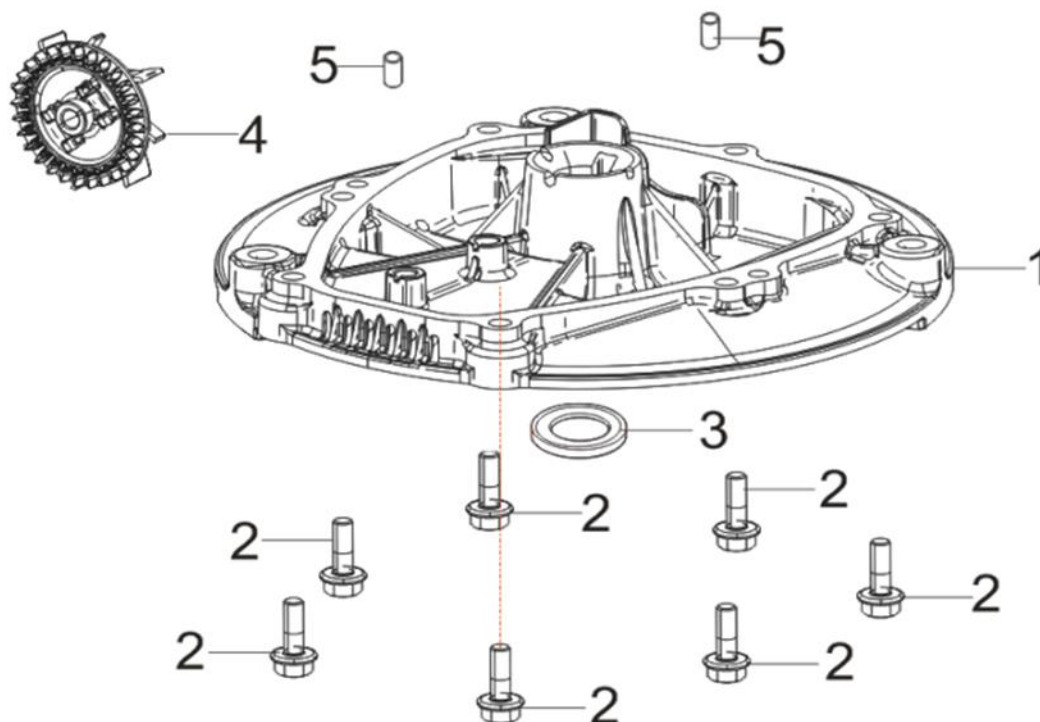

№	Артикул	Наименование	Σ	№	Артикул	Наименование	Σ
1	11310-Z0R0120-00A0	Картер	1	9	16061-Z0R0110-00A0	Вал рычага регулятора оборотов	1
2	17004-Z0R0110-00A0	Шланг сапуна	1	9-1	16061-Z0R0110-00A0KIT	Вал рычага регулятора оборотов, к-т	1
3	90007-0612-A1A0	Болт	3	10	90408-Z010210-00A0	Шайба	1
4	11333-Z0R0110-00A0	Крышка сапуна	1	11	90682-Z030210-00A0	Сальник	1
5	11332-Z0R0110-00A0	Прокладка крышки сапуна	1	12	90501-Z010110-00A0	Стопор	1
6	90103-0410-51A0	Фильтр сапуна	1	13	90682-Z240110-00A0	Сальник	1
7	11321-Z180110-00A0	Мембрана сапуна	1	14	15010-Z0R0110-Q500	Щуп уровня масла	1
8	12045-Z240110-00A0	Клапан сапуна	1	15	11331-Z240120-00A0	Сетка фильтрующая	1
8-1	11321-Z180110-00A0KIT	Клапан сапуна картера, к-т	1				

№	Артикул	Наименование	Σ	№	Артикул	Наименование	Σ
1	11411-Z0R0110-00A0	Крышка картера	1	4	16400-Z0R0110-00A0	Регулятор оборотов	1
2	90007-0618-A1A0	Болт	7	5	90502-0810-00A0	Штифт	2
3	90682-Z240310-00A0	Сальник	1				

№	Артикул	Наименование	Σ	№	Артикул	Наименование	Σ
1	12411-Z0R0110-00A0	Крышка клапанов	1	6	K6RTC	Свеча зажигания	1
2	12004-Z0R0110-00A0	Прокладка крышки клапанов	1	7	12003-Z030110-00A0	Болт	4
3	12140-Z0R0120-00A0	Головка цилиндра	1	8	90204-Z250310-00A0	Шпилька	2
4	12131-Z0R0110-00A0	Прокладка головки цилиндра	1	9	90502-0810-00A0	Штифт	2
5	90007-0612-A1A0	Болт	5				