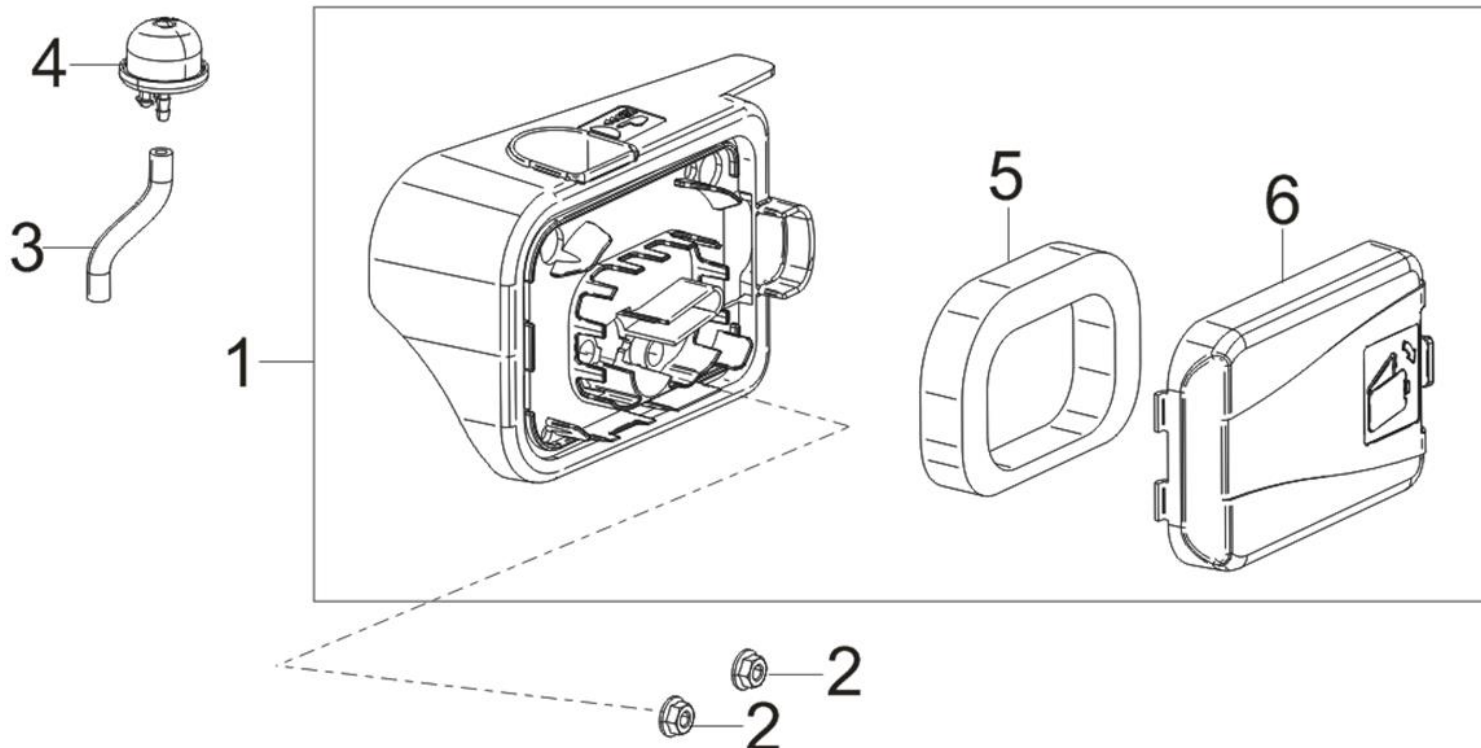

№	Артикул	Наименование	Σ	№	Артикул	Наименование	Σ
1	17100-ZOR0110-00D0	Корпус воздушного фильтра в сборе	1	4	16210-Z250120-00A0	Праймер	1
2	90305-0600-31A0	Гайка	2	5	17150-Z240110-0000	Фильтр воздушный	1
3	16211-Z240120-00A0	Шланг праймера	1	6	17104-Z240110-0000	Крышка фильтра воздушного	1