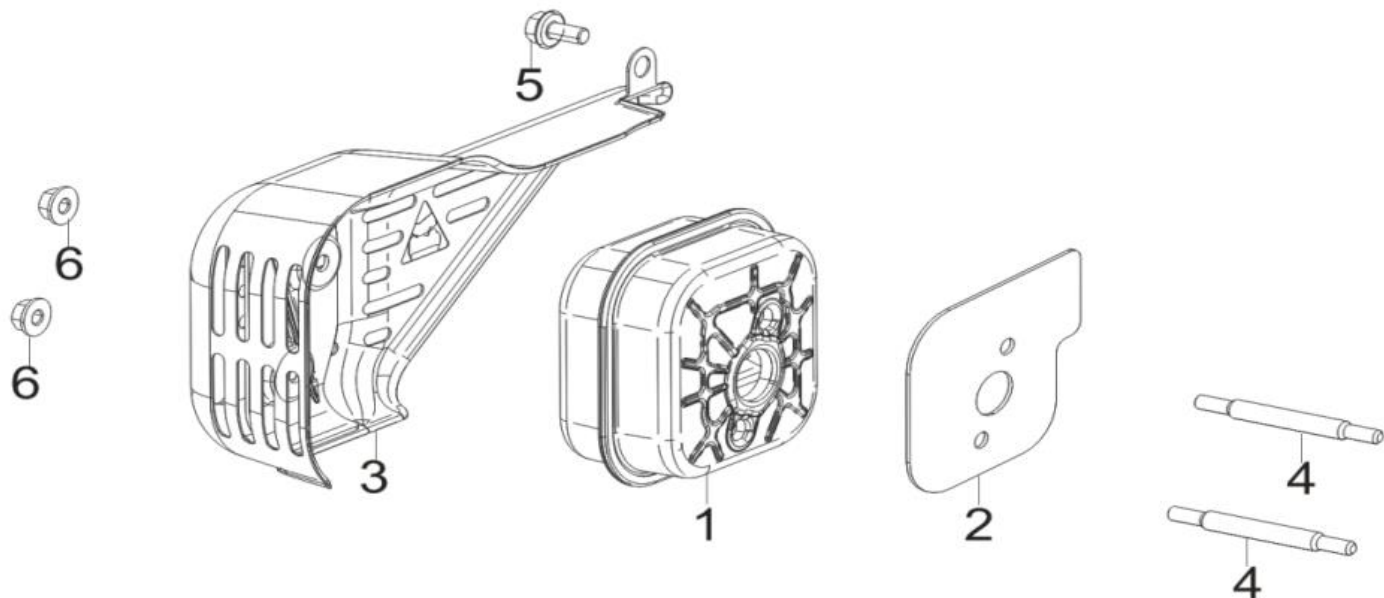

№	Артикул	Наименование	Σ	№	Артикул	Наименование	Σ
1	18100-Z240220-00A0	Глушитель	1	4	90207-Z240110-00A0	Шпилька	2
2	18001-Z240110-00A0	Прокладка глушителя	1	5	90007-0612-A1A0	Болт	1
3	18130-Z240110-QB00	Кожух глушителя	1	6	90310-0600-31A0	Гайка	2