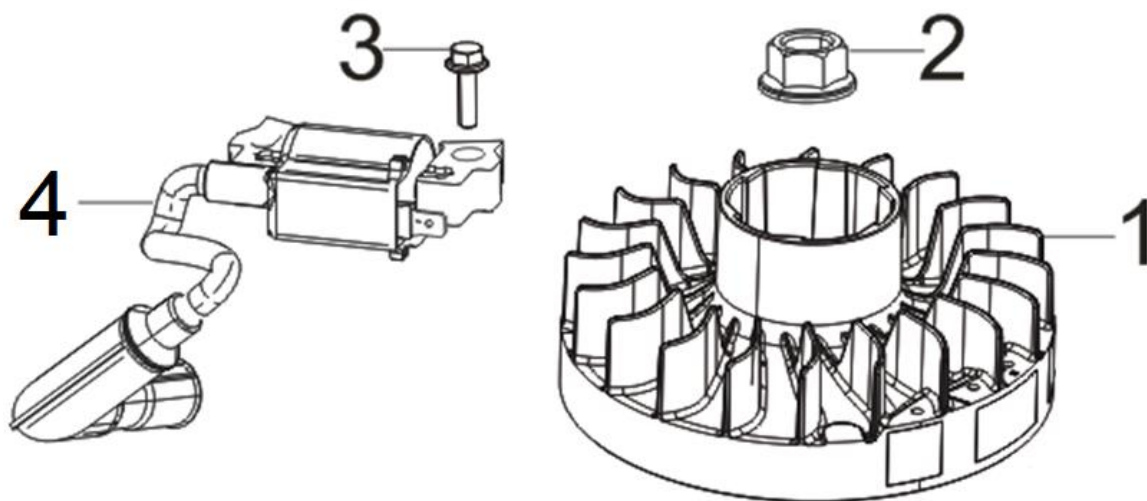

№	Артикул	Наименование	Σ	№	Артикул	Наименование	Σ
1	13510-Z920110-00A0	Маховик	1	3	90007-0630-A1A0	Болт	1
2	13501-Z010110-00A0	Гайка маховика	1	4	30400-Z240110-00A0	Магнето	1