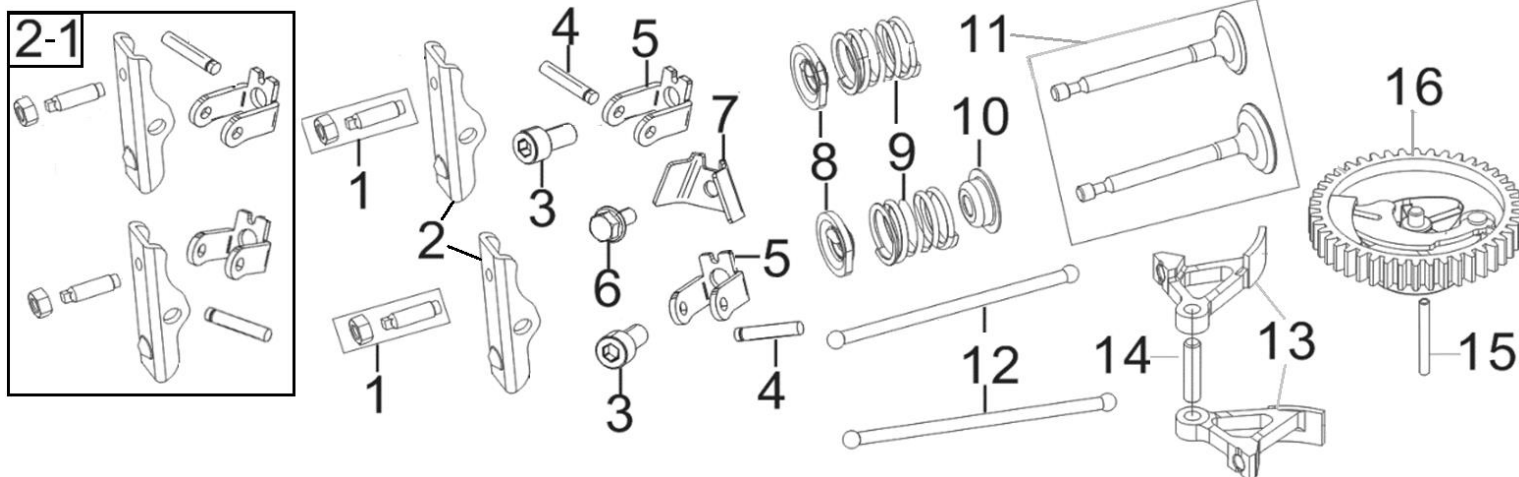

№	Артикул	Наименование	Σ	№	Артикул	Наименование	Σ
1	97002-Z020110-00A0	Шпилька	2	9	12103-Z350110-00A0	Пружина клапана	2
2	14311-Z350120-00A0	Коромысло клапана	2	10	12101-Z350110-00A0	Колпачок маслосъемный	1
2-1	97002-Z020110-00A0KIT	Коромысло клапана, комплект	1	11	12110-Z0R0110-00A0	Комплект клапанов	1
3	90102-0816-01A0	Винт	2	12	14071-Z0R0110-00A0	Толкатель клапана	2
4	14330HZ0R0110-00A0	Ось коромысла клапана	2	13	14341-Z350120-00A0	Рычаг толкателя	2
5	14305-Z0R0110-00A0	Кронштейн коромысла	2	14	14342-Z350110-00A0	Ось рычагов толкателя	1
6	90007-0612-A1A0	Болт	1	15	14216-Z350110-00A0	Ось распредвала	1
7	12419-Z950310-00A0	Стопор	1	16	14200-Z350120-00A0	Распредвал	1
8	12112-Z350110-00A0	Сухарь клапана	2