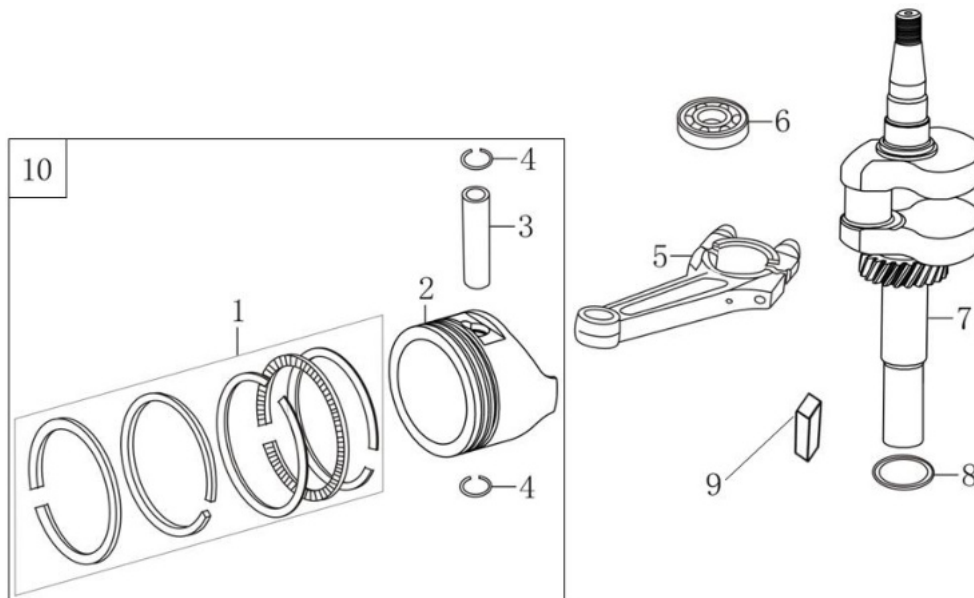

№	Артикул	Наименование	№	Артикул	Наименование
1	380020070-0001	Болт М6х16	6	120080279-0001	Головка цилиндра
2	120230083-0001	Крышка клапанов	7	380180101-0001	Шпилька М6х95
3	120250032-0001	Прокладка крышки клапанов	8	380180089-0001	Шпилька М6х103
4	F7RTC	Свеча зажигания (270960014-0001)	9	DQB002	Прокладка ГБЦ (120150087-0001)
5	380140338-0001	Болт М8х55	10	380600117-0001	Штифт 10х14

№	Артикул	Наименование	№	Артикул	Наименование
1	110810194-0001	Картер	11	110850011-0001	Прокладка крышки сапуна
2	160200048-0001	Кронштейн	12	381140465-0001	Пружина тормоза
3	380140013-0005	Болт М6х16	13	293030012-0001	Тормоз маховика
4	380850002-0001	Шпилька М6х78	14	380140086-0002	Болт М6х22
5	380850002-0001	Шпилька М6х85	15	380740466-0002	Шланг сапуна (17204-Q007-0000)
6	380650335-0001	Сальник 25х38х7	16	171630010-0002	Рычаг регулятора оборотов
7	140250006-0001	Клапан сапуна	17	380450527-0001	Шайба
8	380140037-0003	Болт М6х10	18	60360080000	Сальник вала 6х11х4 (380650338-0001)
9	380140441-0001	Болт М6х14	19	381350004-0001	Шплинт
10	110840011-0001	Крышка сапуна	20	150290026-0001	Фильтр масляный

№	Артикул	Наименование	№	Артикул	Наименование
1	110820026-0001	Крышка картера	8	DQB005	Прокладка крышки (110830057-0001)
2	380140148-0005	Болт М8х50	9	380600120-0001	Штифт 8х14
3	DAC010	Сальник 25х41,25х6 (380650347-0001)	10	150570002-0001	Маслоотражатель
4	380600121-0001	Штифт 8х10	11	110260025-0001	Болт сливного отверстия М10х1,25х15
5	380140077-0005	Болт М6х20	12	380450514-0001	Шайба алюминиевая 10х16х1,5
6	174280001-0001	Регулятор оборотов с кронштейном	13	110690016-0002	Горловина маслосливная
7	171640003-0001	Держатель регулятора	14	380140100-0003	Болт М6х35

№	Артикул	Наименование	№	Артикул	Наименование
1	380370048-0001	Гайка М6	5	171600018-0001	Пружина рычага
2	171610015-0001	Пружина тяги рычага	6	380140067-0003	Болт М6х12
3	171590015-0001	Тяга рычага регулятора	7	380250002-0001	Болт М6х21
4	171680037-0001	Площадка рычага дросселя	8	171620016-0003	Рычаг регулятора