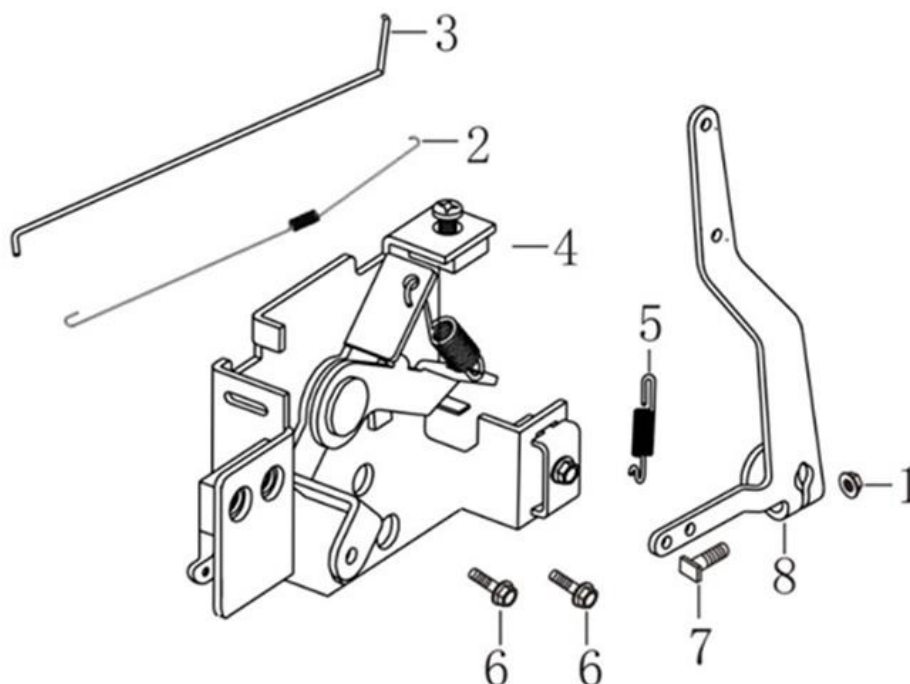

№	Артикул	Наименование	№	Артикул	Наименование
1	193490248-0001	Стартер ручной (193490095-0001)	3	380200008-0005	Винт М4х10
2	193690003-0001	Крышка двигателя	4	380370066-0001	Гайка М6

№	Артикул	Наименование	№	Артикул	Наименование
1	DNB018	Прокладка под теплоизолятор (170430157-0001)	4	170450001-0001	Прокладка под карбюратор большая (DPB007)
2	DPC005	Теплоизолятор (170440056-0001)	5	170020809-0002	Карбюратор без возд. заслонки
3	170430147-0001	Прокладка под карбюратор малая (DAB006)	6	170430151-0001	Прокладка под корпус фильтра

№	Артикул	Наименование	№	Артикул	Наименование
1	380370048-0001	Гайка М6	5	171600018-0001	Пружина рычага
2	171610015-0001	Пружина тяги рычага	6	380140067-0003	Болт М6х12
3	171590015-0001	Тяга рычага регулятора	7	380250002-0001	Болт М6х21
4	171680037-0001	Площадка рычага дросселя	8	171620016-0003	Рычаг регулятора