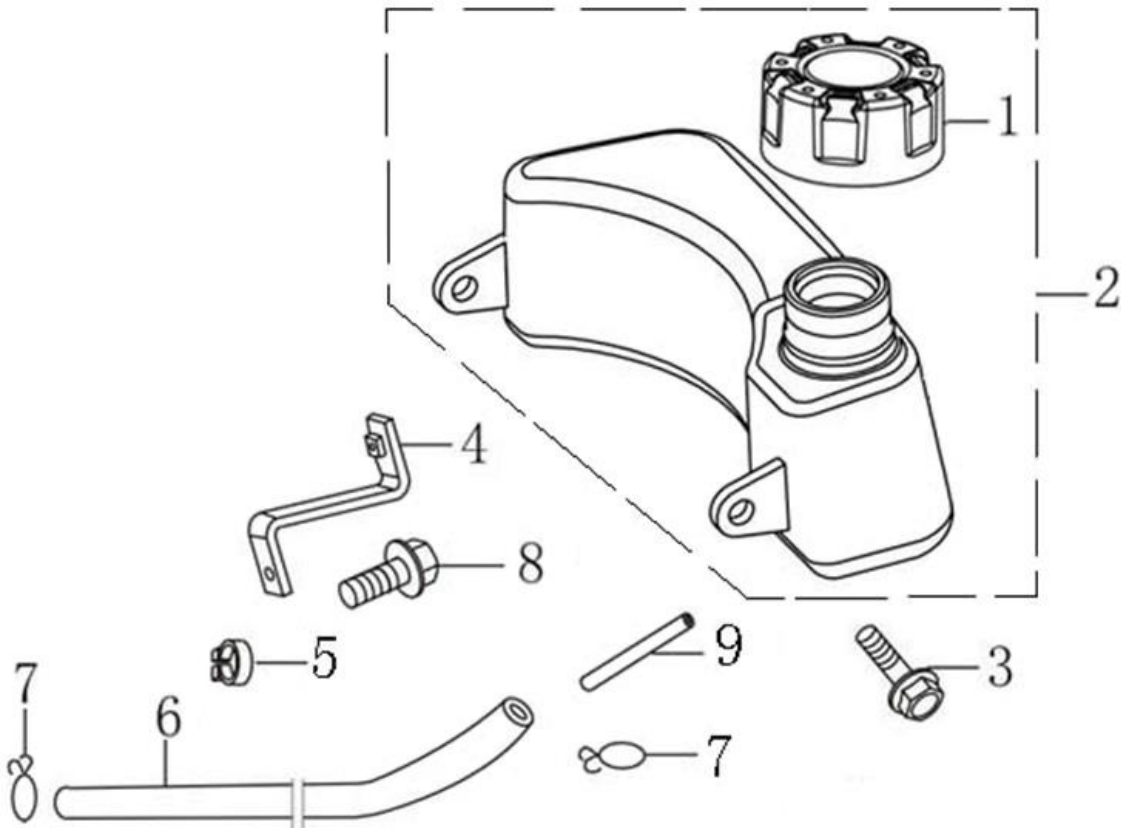

№	Артикул	Наименование	№	Артикул	Наименование
1	170870094-0001	Крышка топливного бака	6	380750320-0002	Топливный шланг 5,5х9,5х315
2	170490147-0001	Топливный бак комплект	7	380950190-0001	Хомут шланга
3	380140013-0005	Болт М6х16	8	380140067-0003	Болт М6х12
4	170650010-0001	Кронштейн топливного бака	9	170010017-0001	Топливный фильтр
5	380930025-0001	Фиксатор