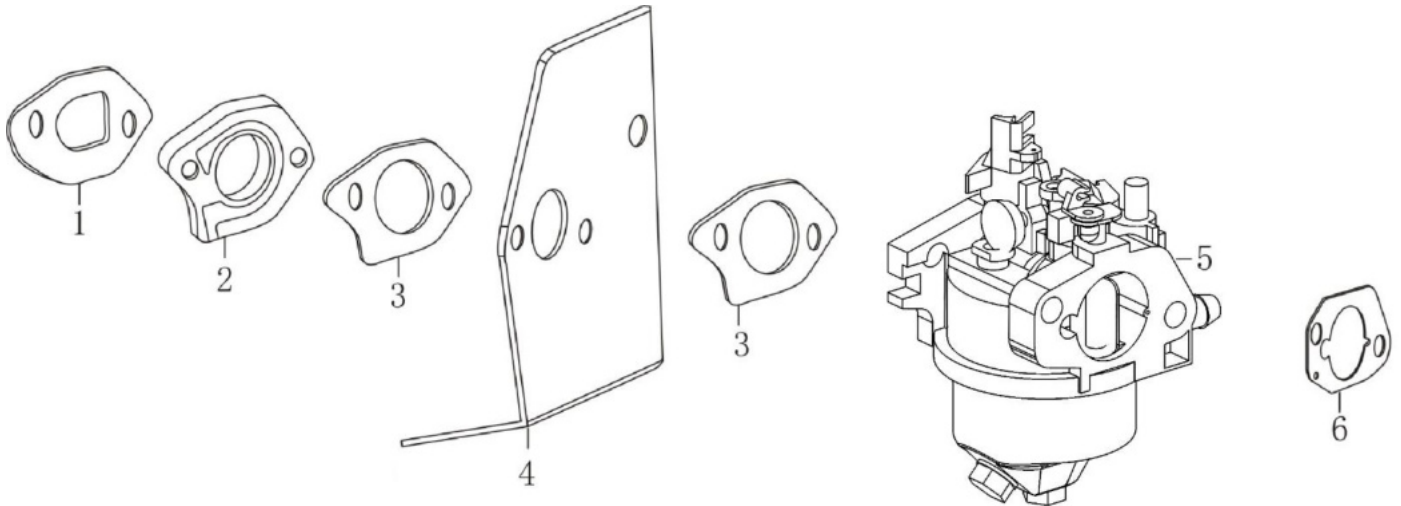

№	Артикул	Наименование	№	Артикул	Наименование
1	DNB018	Прокладка под теплоизолятор (170430157-0001)	4	170450001-0001	Прокладка под карбюратор большая (DPB007)
2	DPC005	Теплоизолятор (170440056-0001)	5	170020809-0002	Карбюратор без возд. заслонки
3	170430147-0001	Прокладка под карбюратор малая (DAB006)	6	170430151-0001	Прокладка под корпус фильтра

№	Артикул	Наименование	№	Артикул	Наименование
1	270920177-0001	Магнето	4	160180015-0001	Крыльчатка маховика
2	380140086-0002	Болт М6х22	5	DAJ001	Стакан маховика (193590005-0001)
3	270020096-0001	Маховик	6	380370051-0001	Гайка М14х1,5 (617714000ВХ)