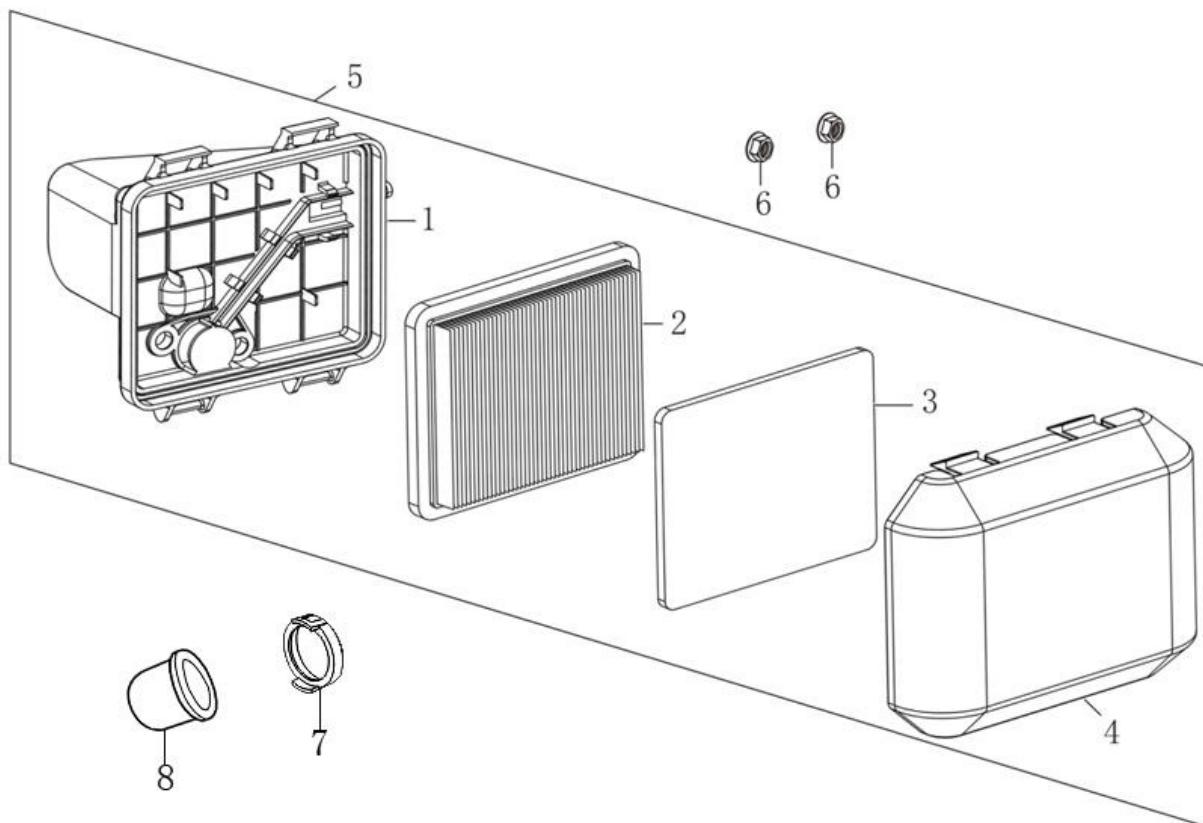

№	Артикул	Наименование	№	Артикул	Наименование
1	180280053-0001	Корпус фильтра	5	180020598-0001	Корпус фильтра комплект
2	DQ01P025	Фильтр воздушный основной (180130178-0001)	6	380370066-0001	Гайка М6
3	180130157-0001	Фильтр предварительный (DQP025)	7	173270002-0001	Фиксатор праймера
4	DQ00P027	Крышка фильтра (180070175-0001)	8	170260008-0001	Праймер