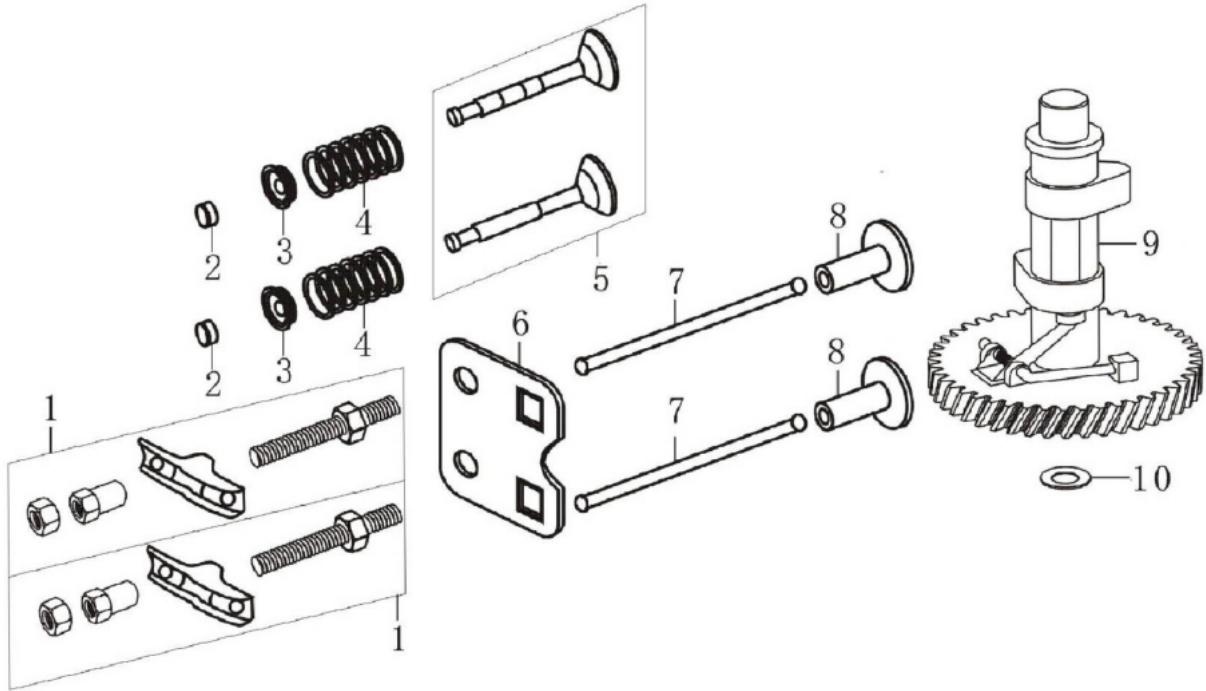

№	Артикул	Наименование	№	Артикул	Наименование
1	140450022-0001	Коромысло клапана комплект	6	140710004-0003	Направляющая толкателей
2	140320001-0001	Колпачок клапана	7	140670032-0001	Толкатель клапана
3	140380017-0001	Сухарь клапана	8	140690002-0001	Тарелка толкателей
4	140340022-0001	Пружина клапана	9	140020048-0001	Распредвал (140020114-0001)
5	500550029-0001	Комплект клапанов	10	380450534-0001	Шайба распредвала