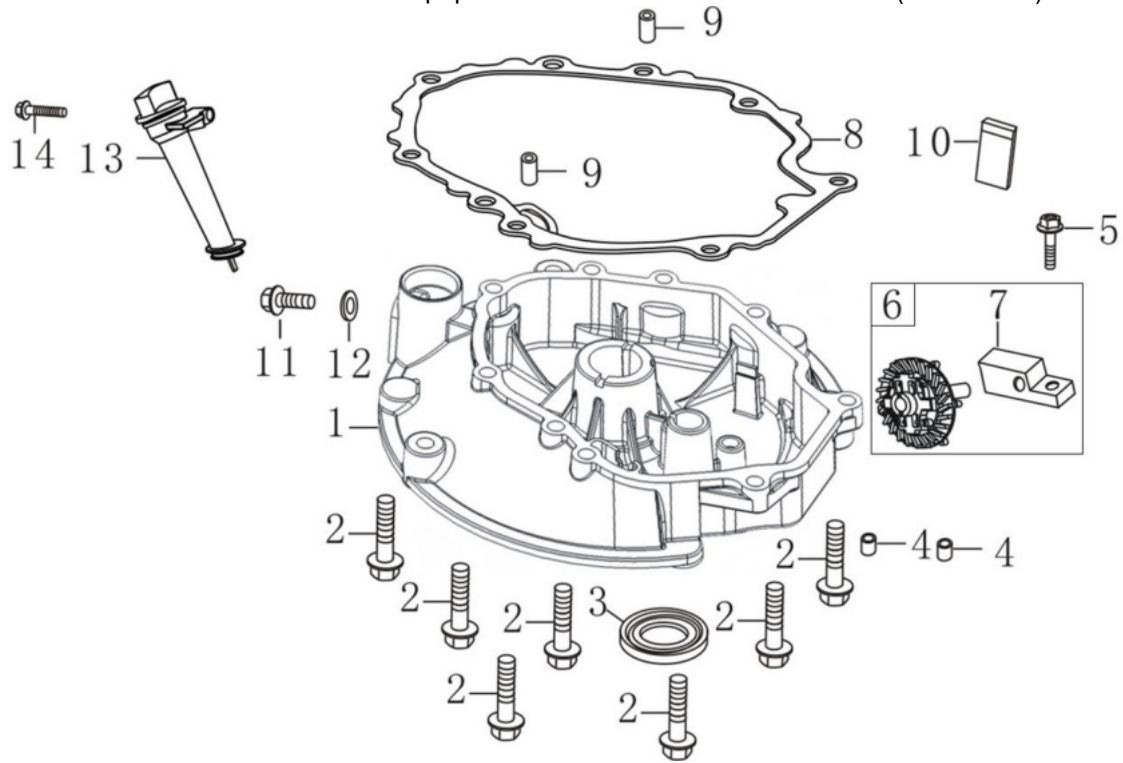

№	Артикул	Наименование	№	Артикул	Наименование
1	380020070-0001	Болт М6х16	6	120080279-0001	Головка цилиндра
2	120230083-0001	Крышка клапанов	7	380180101-0001	Шпилька М6х95
3	120250032-0001	Прокладка крышки клапанов	8	380180089-0001	Шпилька М6х103
4	F7RTC	Свеча зажигания (270960014-0001)	9	DQB002	Прокладка ГБЦ (120150087-0001)
5	380140338-0001	Болт М8х55	10	380600117-0001	Штифт 10х14

№	Артикул	Наименование	№	Артикул	Наименование
1	110810194-0001	Картер	11	110850011-0001	Прокладка крышки сапуна
2	160200048-0001	Кронштейн	12	381140465-0001	Пружина тормоза
3	380140013-0005	Болт М6х16	13	293030012-0001	Тормоз маховика
4	380850002-0001	Шпилька М6х78	14	380140086-0002	Болт М6х22
5	380850002-0001	Шпилька М6х85	15	380740466-0002	Шланг сапуна (17204-Q007-0000)
6	380650335-0001	Сальник 25х38х7	16	171630010-0002	Рычаг регулятора оборотов
7	140250006-0001	Клапан сапуна	17	380450527-0001	Шайба
8	380140037-0003	Болт М6х10	18	60360080000	Сальник вала 6х11х4 (380650338-0001)
9	380140441-0001	Болт М6х14	19	381350004-0001	Шплинт
10	110840011-0001	Крышка сапуна	20	150290026-0001	Фильтр масляный

№	Артикул	Наименование	№	Артикул	Наименование
1	110820026-0001	Крышка картера	8	DQB005	Прокладка крышки (110830057-0001)
2	380140148-0005	Болт М8х50	9	380600120-0001	Штифт 8х14
3	DAC010	Сальник 25х41,25х6 (380650347-0001)	10	150570002-0001	Маслоотражатель
4	380600121-0001	Штифт 8х10	11	110260025-0001	Болт сливного отверстия М10х1,25х15
5	380140077-0005	Болт М6х20	12	380450514-0001	Шайба алюминиевая 10х16х1,5
6	174280001-0001	Регулятор оборотов с кронштейном	13	110690016-0002	Горловина маслосливная
7	171640003-0001	Держатель регулятора	14	380140100-0003	Болт М6х35

№	Артикул	Наименование	№	Артикул	Наименование
1	380370048-0001	Гайка М6	5	171600018-0001	Пружина рычага
2	171610015-0001	Пружина тяги рычага	6	380140067-0003	Болт М6х12
3	171590015-0001	Тяга рычага регулятора	7	380250002-0001	Болт М6х21
4	171680037-0001	Площадка рычага дросселя	8	171620016-0003	Рычаг регулятора