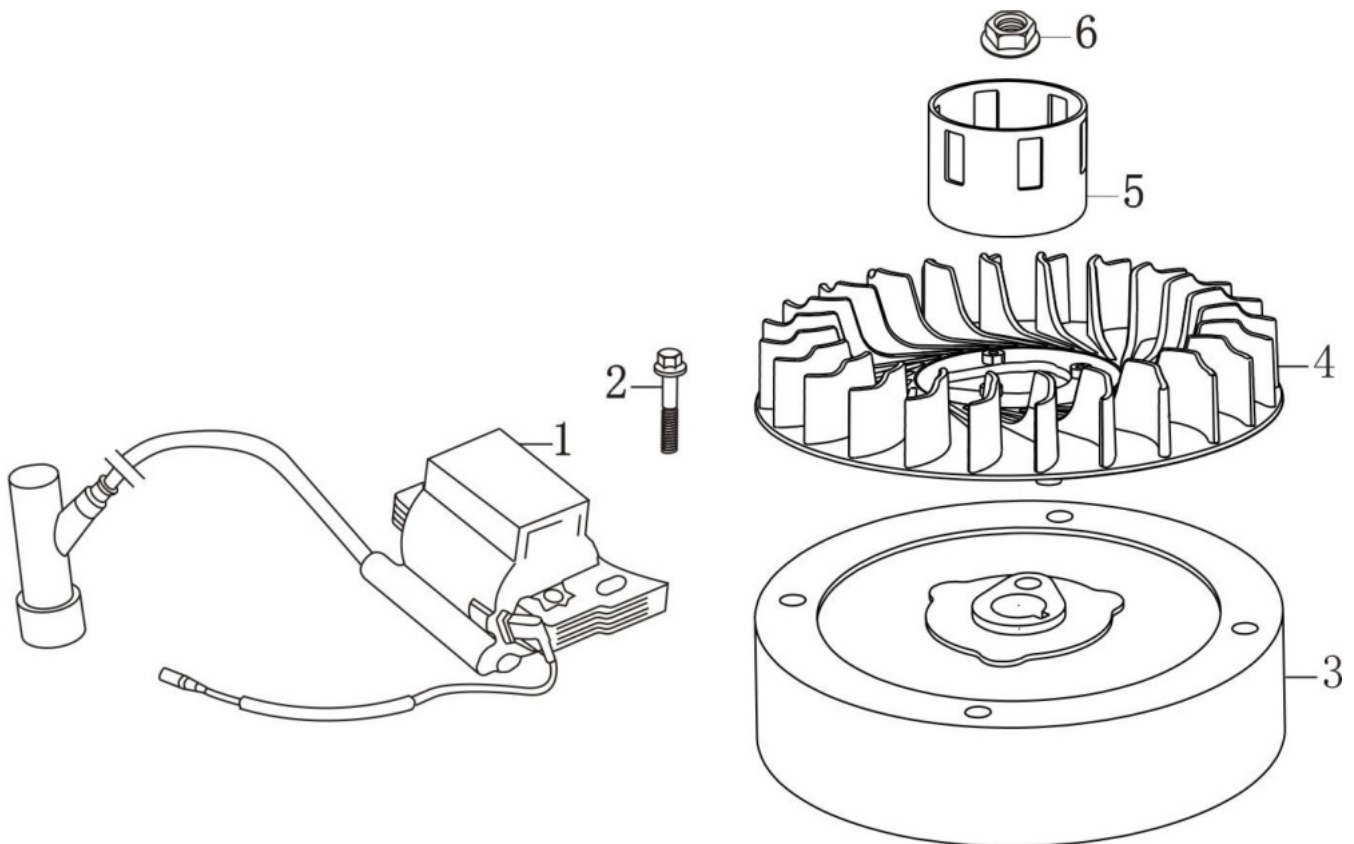

№	Артикул	Наименование	№	Артикул	Наименование
1	DNB018	Прокладка под теплоизолятор (170430157-0001)	4	170450001-0001	Прокладка под карбюратор большая (DPB007)
2	DPC005	Теплоизолятор (170440056-0001)	5	170020809-0002	Карбюратор без возд. заслонки
3	170430147-0001	Прокладка под карбюратор малая (DAB006)	6	170430151-0001	Прокладка под корпус фильтра