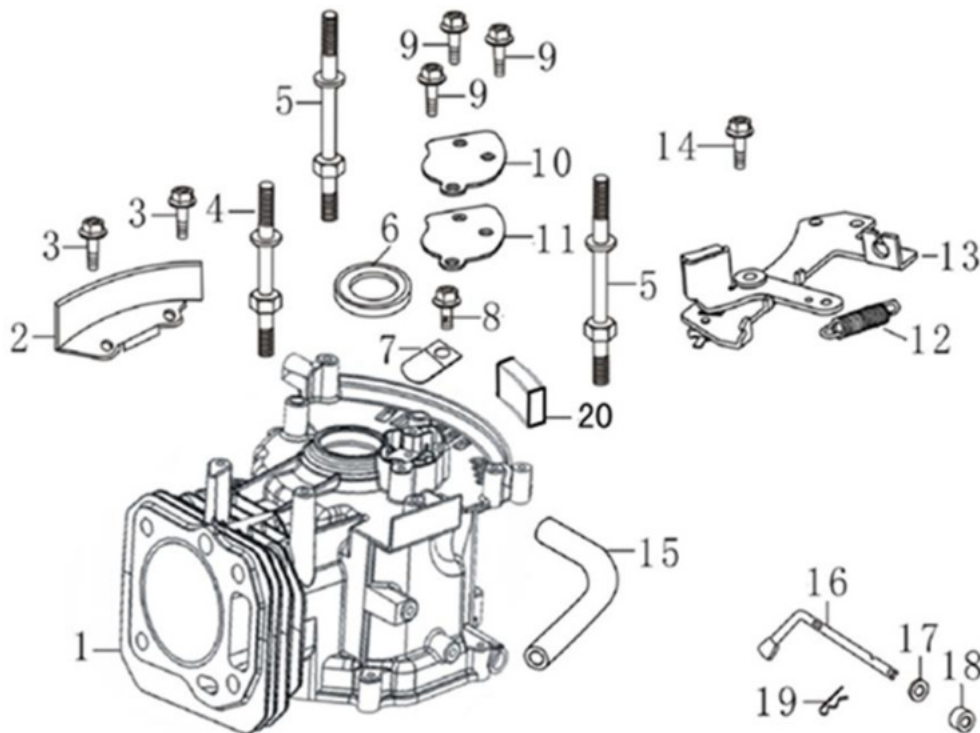

№	Артикул	Наименование	№	Артикул	Наименование
1	380020070-0001	Болт М6х16	6	120080279-0001	Головка цилиндра
2	120230083-0001	Крышка клапанов	7	380180101-0001	Шпилька М6х95
3	120250032-0001	Прокладка крышки клапанов	8	380180089-0001	Шпилька М6х103
4	F7RTC	Свеча зажигания (270960014-0001)	9	DQB002	Прокладка ГБЦ (120150087-0001)
5	380140338-0001	Болт М8х55	10	380600117-0001	Штифт 10х14

№	Артикул	Наименование	№	Артикул	Наименование
1	110810194-0001	Картер	11	110850011-0001	Прокладка крышки сапуна
2	160200048-0001	Кронштейн	12	381140465-0001	Пружина тормоза
3	380140013-0005	Болт М6х16	13	293030012-0001	Тормоз маховика
4	380850002-0001	Шпилька М6х78	14	380140086-0002	Болт М6х22
5	380850002-0001	Шпилька М6х85	15	380740466-0002	Шланг сапуна (17204-Q007-0000)
6	380650335-0001	Сальник 25х38х7	16	171630010-0002	Рычаг регулятора оборотов
7	140250006-0001	Клапан сапуна	17	380450527-0001	Шайба
8	380140037-0003	Болт М6х10	18	60360080000	Сальник вала 6х11х4 (380650338-0001)
9	380140441-0001	Болт М6х14	19	381350004-0001	Шплинт
10	110840011-0001	Крышка сапуна	20	150290026-0001	Фильтр масляный

№	Артикул	Наименование	№	Артикул	Наименование
1	110820026-0001	Крышка картера	8	DQB005	Прокладка крышки (110830057-0001)
2	380140148-0005	Болт М8х50	9	380600120-0001	Штифт 8х14
3	DAC010	Сальник 25х41,25х6 (380650347-0001)	10	150570002-0001	Маслоотражатель
4	380600121-0001	Штифт 8х10	11	110260025-0001	Болт сливного отверстия М10х1,25х15
5	380140077-0005	Болт М6х20	12	380450514-0001	Шайба алюминиевая 10х16х1,5
6	174280001-0001	Регулятор оборотов с кронштейном	13	110690016-0002	Горловина маслосливная
7	171640003-0001	Держатель регулятора	14	380140100-0003	Болт М6х35

№	Артикул	Наименование	№	Артикул	Наименование
1	380370048-0001	Гайка М6	5	171600018-0001	Пружина рычага
2	171610015-0001	Пружина тяги рычага	6	380140067-0003	Болт М6х12
3	171590015-0001	Тяга рычага регулятора	7	380250002-0001	Болт М6х21
4	171680037-0001	Площадка рычага дросселя	8	171620016-0003	Рычаг регулятора