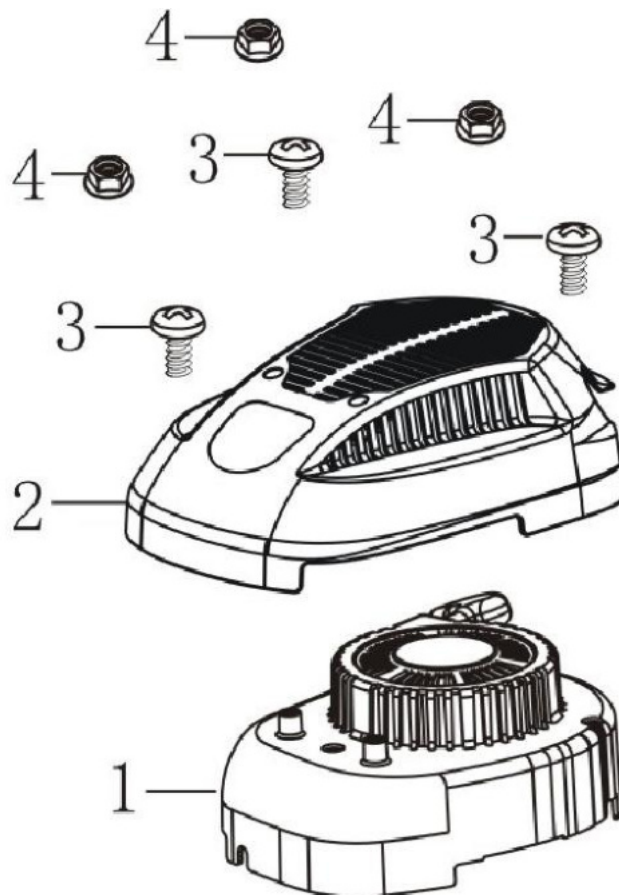

№	Артикул	Наименование	№	Артикул	Наименование
1	193490248-0001	Стартер ручной (193490095-0001)	3	380200008-0005	Винт М4х10
2	193690003-0001	Крышка двигателя	4	380370066-0001	Гайка М6