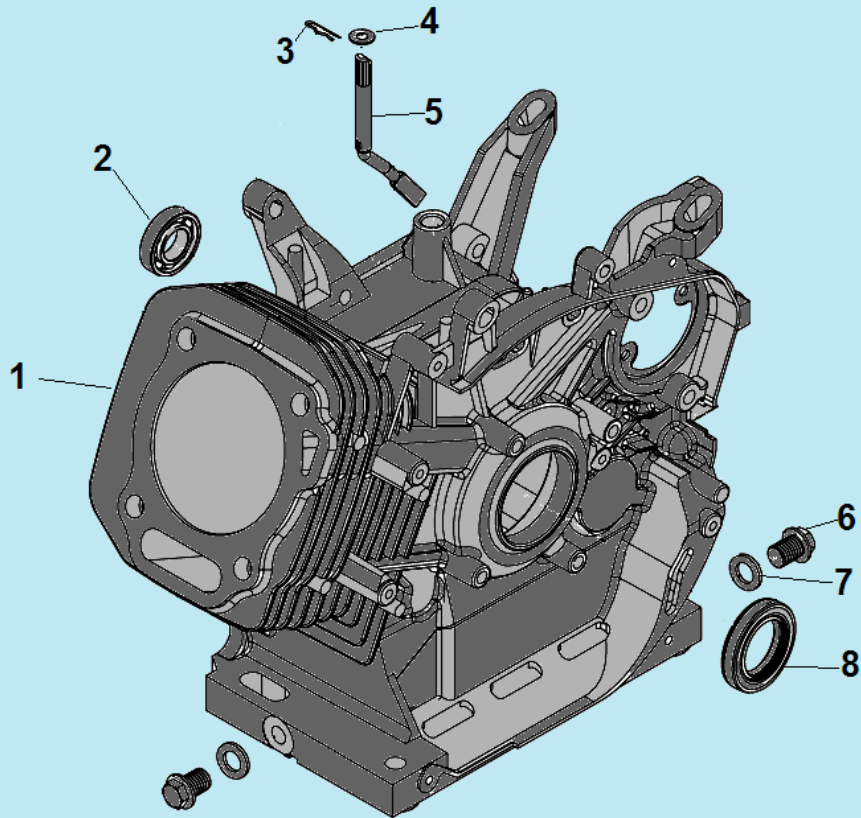

№	Артикул	Наименование	К-во	№	Артикул	Наименование	К-во
1	120420011-0001	Болт крепления крышки клапанов	1	8	380600116-0001	Штифт 12x20	2
2	120220009-0001	Крышка клапанов	1	9	380180091-0001	Шпилька крепления карбюратора	2
3	DDB000	Прокладка крышки клапанов	1	10	160190006-0001	Воздухонаправляющая пластина	1
4	F7RTC	Свеча зажигания	1	11	GBT5789	Болт М6х12	1
5	380180099-0001	Шпилька крепления глушителя	2	12	380140337-0001	Болт М10х80	4
6	DFA001	Головка цилиндра	1	13	380740454-0001	Шланг сапуна	1
7	DGB002	Прокладка головки цилиндра	1				

№	Артикул	Наименование	К-во	№	Артикул	Наименование	К-во
1	DG03A000CH	Картер	1	5	DFL001	Вал регулятора оборотов	1
2	03090010016	Подшипник 6202	1	6	578912015BX	Болт сливной	2
3	381350004-0001	Шплинт	1	7	GF802007	Уплотнительная шайба	2
4	380450522-0001	Шайба	1	8	DD02C010	Сальник 35x52x8	1

№	Артикул	Наименование	К-во	№	Артикул	Наименование	К-во
1	DDC007	Крышка маслозаливного отверстия	1	6	DFB005	Прокладка крышки картера	1
2	380140005-0006	Болт М8х40	7	7	380630141-0002	Подшипник коленвала 6207	1
3	DD02C010	Сальник коленвала 35х52х8	1	8	97008014	Штифт 8х14	2
4	DF00A002	Крышка картера	1	9	DFK000/ 171750046-0001	Центробежный регулятор оборотов	1
5	110690097-0003	Щуп уровня масла	1	10			