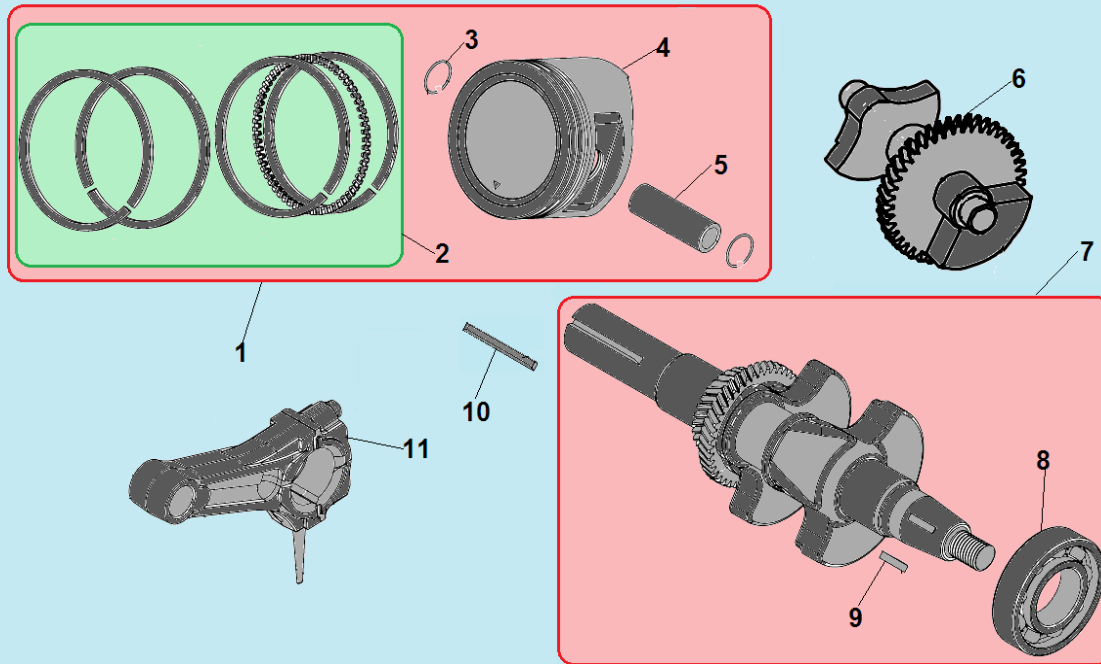

№	Артикул	Наименование	К-во	№	Артикул	Наименование	К-во
1	120420011-0001	Болт крепления крышки клапанов	1	8	380600116-0001	Штифт 12x20	2
2	120220009-0001	Крышка клапанов	1	9	380180091-0001	Шпилька крепления карбюратора	2
3	DDB000	Прокладка крышки клапанов	1	10	160190006-0001	Воздухонаправляющая пластина	1
4	F7RTC	Свеча зажигания	1	11	GBT5789	Болт М6х12	1
5	380180099-0001	Шпилька крепления глушителя	2	12	380140337-0001	Болт М10х80	4
6	DFA001	Головка цилиндра	1	13	380740454-0001	Шланг сапуна	1
7	DGB002	Прокладка головки цилиндра	1				

№	Артикул	Наименование	К-во	№	Артикул	Наименование	К-во
1	DG03A000CH	Картер	1	5	DFL001	Вал регулятора оборотов	1
2	03090010016	Подшипник 6202	1	6	578912015BX	Болт сливной	2
3	381350004-0001	Шплинт	1	7	GF802007	Уплотнительная шайба	2
4	380450522-0001	Шайба	1	8	DD02C010	Сальник 35x52x8	1

№	Артикул	Наименование	К-во	№	Артикул	Наименование	К-во
1	DDC007	Крышка маслозаливного отверстия	1	6	DFB005	Прокладка крышки картера	1
2	380140005-0006	Болт М8х40	7	7	380630141-0002	Подшипник коленвала 6207	1
3	DD02C010	Сальник коленвала 35х52х8	1	8	97008014	Штифт 8х14	2
4	DF00A002	Крышка картера	1	9	DFK000/ 171750046-0001	Центробежный регулятор оборотов	1
5	110690097-0003	Щуп уровня масла	1	10			