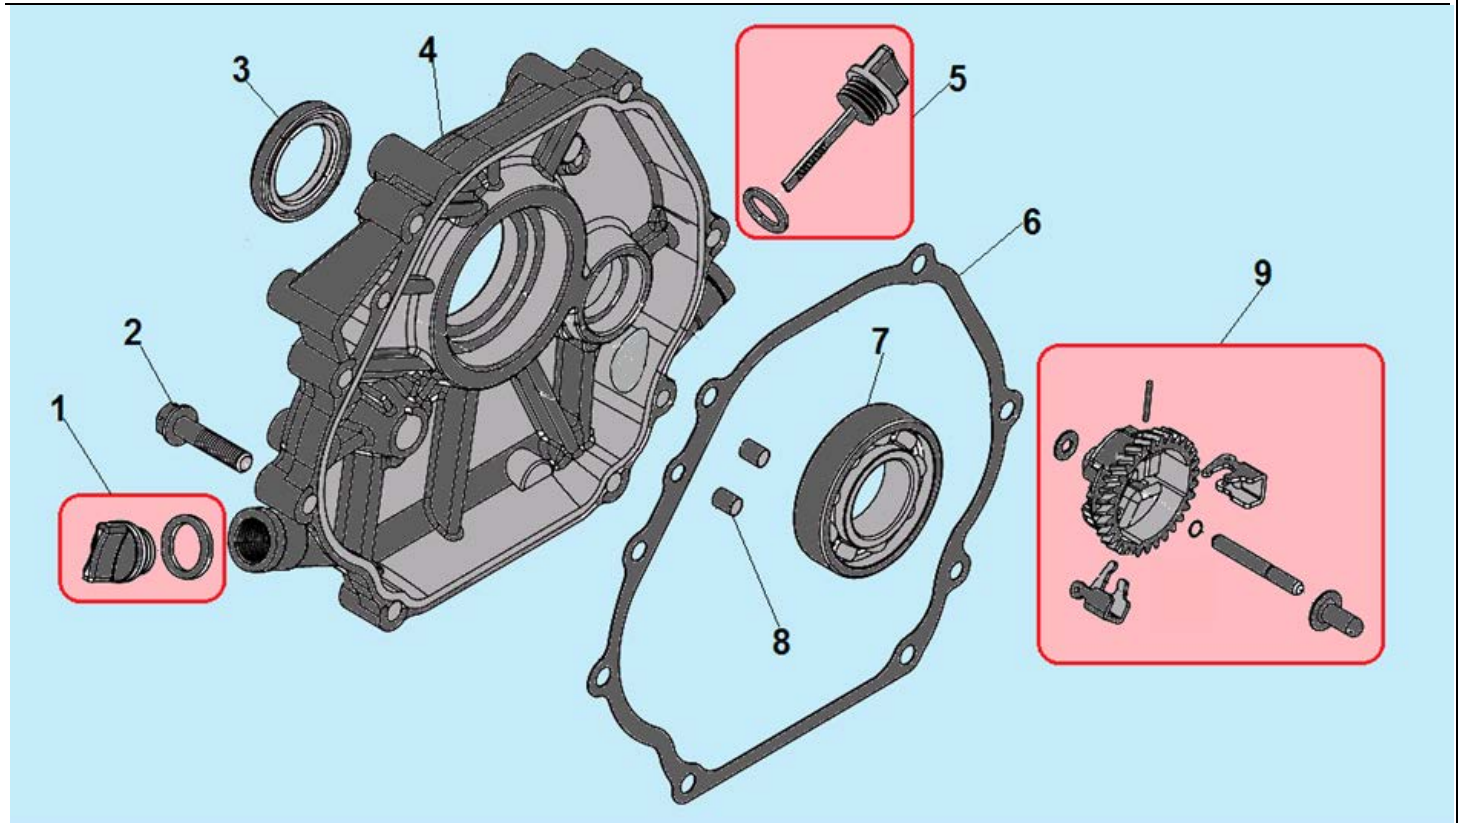

№	Артикул	Наименование	К-во	№	Артикул	Наименование	К-во
1	120420011-0001	Болт крепления крышки клапанов	1	8	380600116-0001	Штифт 12x20	2
2	120220009-0001	Крышка клапанов	1	9	380180091-0001	Шпилька крепления карбюратора	2
3	DDB000	Прокладка крышки клапанов	1	10	160190006-0001	Воздухонаправляющая пластина	1
4	F7RTC	Свеча зажигания	1	11	GBT5789	Болт М6х12	1
5	380180099-0001	Шпилька крепления глушителя	2	12	380140337-0001	Болт М10х80	4
6	DFA001	Головка цилиндра	1	13	380740454-0001	Шланг сапуна	1
7	DGB002	Прокладка головки цилиндра	1				

№	Артикул	Наименование	К-во	№	Артикул	Наименование	К-во
1	DG03A000CH	Картер	1	5	DFL001	Вал регулятора оборотов	1
2	03090010016	Подшипник 6202	1	6	578912015BX	Болт сливной	2
3	381350004-0001	Шплинт	1	7	GF802007	Уплотнительная шайба	2
4	380450522-0001	Шайба	1	8	DD02C010	Сальник 35x52x8	1