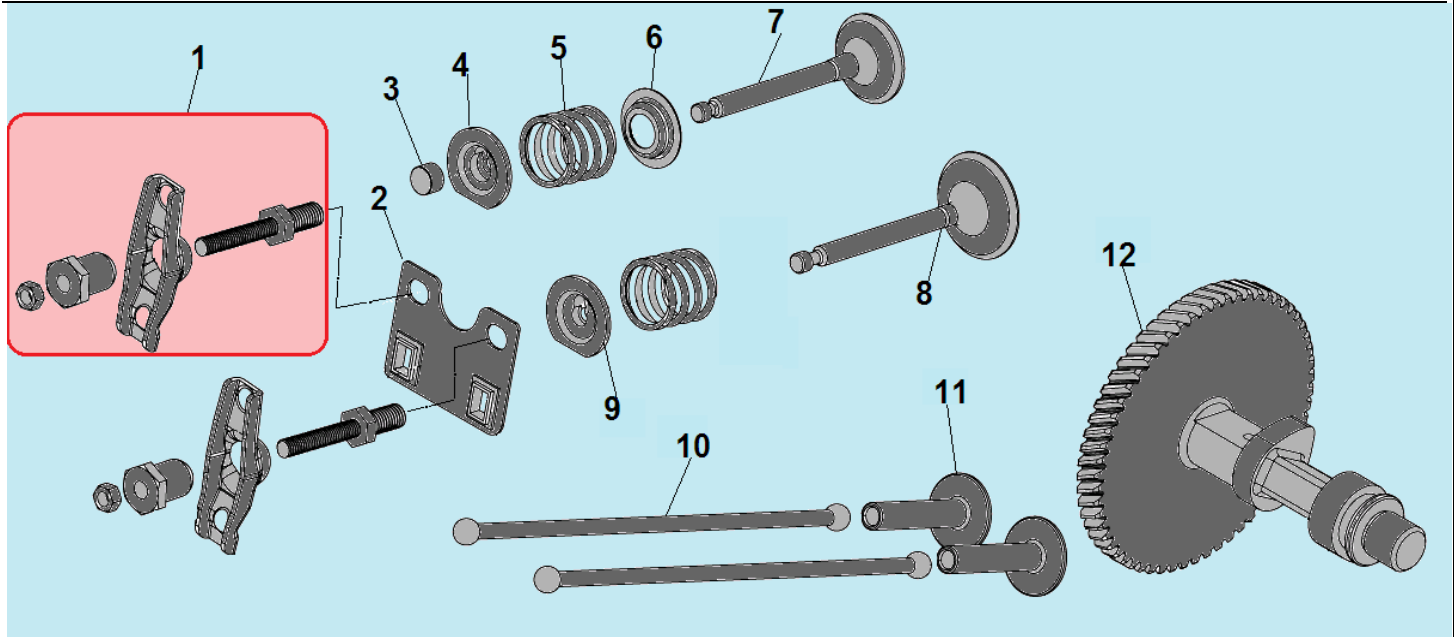

№	Артикул	Наименование	К-во	№	Артикул	Наименование	К-во
1	120420011-0001	Болт крепления крышки клапанов	1	8	380600116-0001	Штифт 12x20	2
2	120220009-0001	Крышка клапанов	1	9	380180091-0001	Шпилька крепления карбюратора	2
3	DDB000	Прокладка крышки клапанов	1	10	160190006-0001	Воздухонаправляющая пластина	1
4	F7RTC	Свеча зажигания	1	11	GBT5789	Болт М6х12	1
5	380180099-0001	Шпилька крепления глушителя	2	12	380140337-0001	Болт М10х80	4
6	DFA001	Головка цилиндра	1	13	380740454-0001	Шланг сапуна	1
7	DGB002	Прокладка головки цилиндра	1				

№	Артикул	Наименование	К-во	№	Артикул	Наименование	К-во
1	DG03A000CH	Картер	1	5	DFL001	Вал регулятора оборотов	1
2	03090010016	Подшипник 6202	1	6	578912015BX	Болт сливной	2
3	381350004-0001	Шплинт	1	7	GF802007	Уплотнительная шайба	2
4	380450522-0001	Шайба	1	8	DD02C010	Сальник 35x52x8	1

№	Артикул	Наименование	К-во	№	Артикул	Наименование	К-во
1	DDC007	Крышка маслозаливного отверстия	1	6	DFB005	Прокладка крышки картера	1
2	380140005-0006	Болт М8х40	7	7	380630141-0002	Подшипник коленвала 6207	1
3	DD02C010	Сальник коленвала 35х52х8	1	8	97008014	Штифт 8х14	2
4	DF00A002	Крышка картера	1	9	DFK000/ 171750046-0001	Центробежный регулятор оборотов	1
5	110690097-0003	Щуп уровня масла	1	10			

№	Артикул	Наименование	К-во	№	Артикул	Наименование	К-во
1	DDF044	Коромысло клапана комплект	2	7	DDF006	Клапан выпускной	1
2	DDF003	Направляющая толкателей	1	8	DDF007	Клапан впускной	1
3	DDF009	Колпачок клапана	1	9	DDF011	Сухарь впускного клапана	1
4	DDF008	Сухарь выпускного клапана	1	10	140670006-0001	Толкатель (штанга) клапана	2
5	140340025-0001	Пружина клапана	2	11	DDF010	Тарелка толкателя клапана	2
6	DDF016	Тарелка под пружину клапана	1	12	DDF005	Распредвал	1