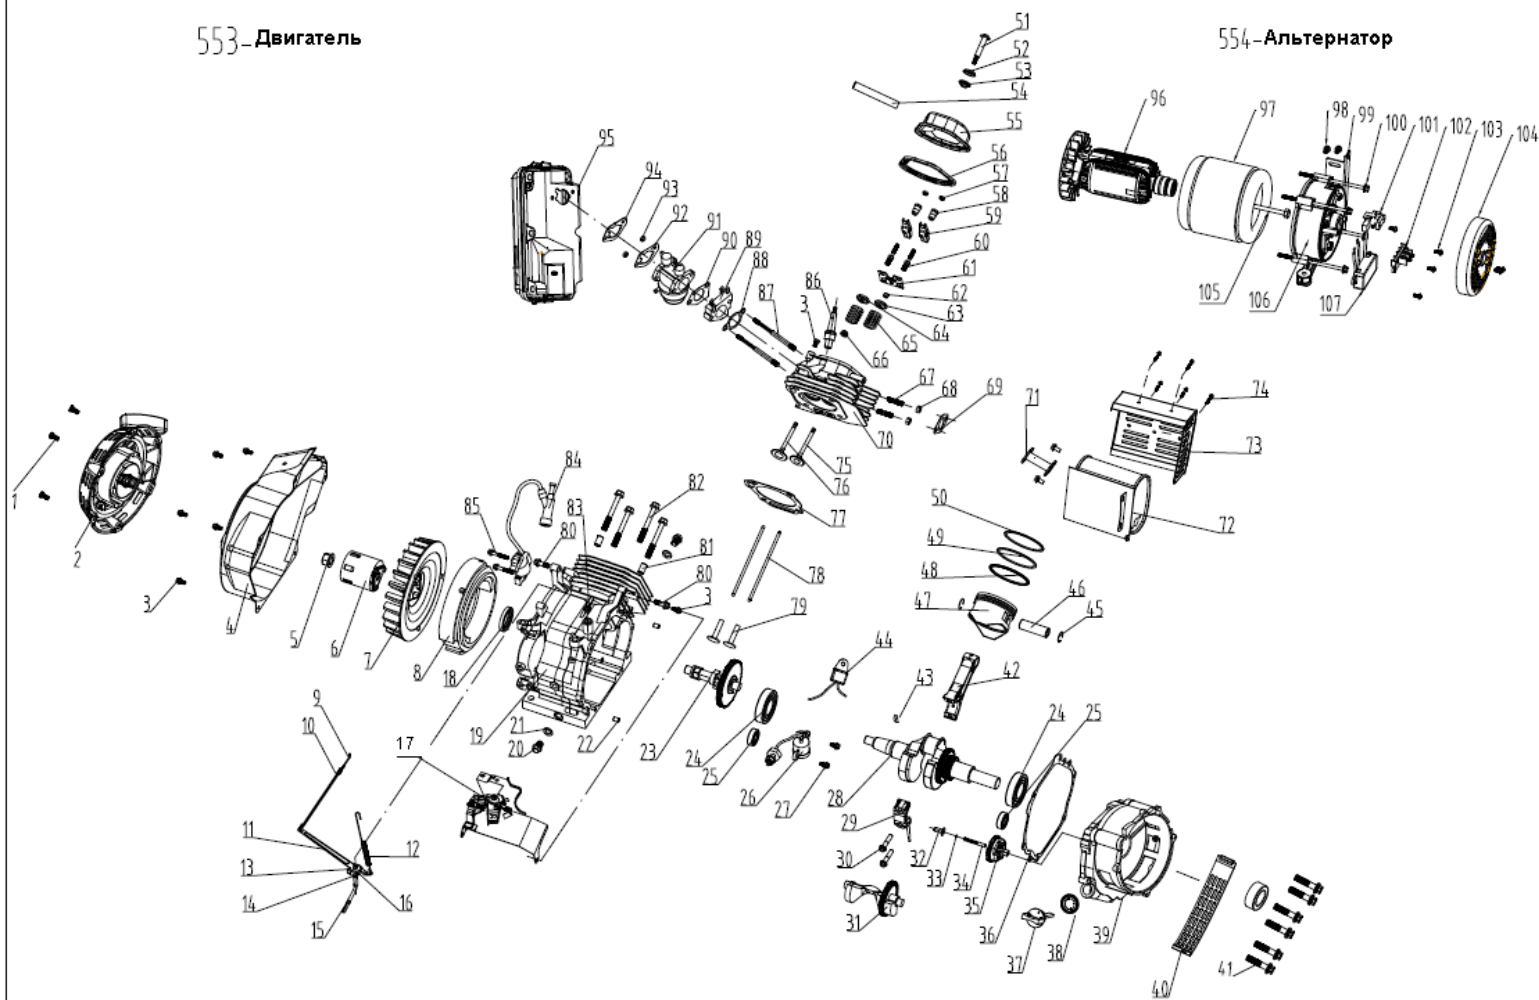

АРТИКУЛ: 474 10 1565

#	артикул 1С	наименование	кол.
B22	005011096	Болт М3х8	2
С. 555 - ТОПЛИВНЫЙ БАК			
C23	005011305	Топливный бак 25л.	1
C24	005011102	Резиновая прокладка	4
C25	005011103	Втулка	4
C26	005011104	Фланцевый болт М6х20	4
C27	005011105	Крышка топливного бака	1
C28	005010984	Фильтр сетчатый	1
C29	005011106	Болт М5х12	2
C30	005011107	Указатель уровня топлива	1
C31	005010988	Топливный кран	1

PATRIOT GP6510-ART.474101565-EAN8-20016845

553 - Двигатель

554 - Альтернатор

#	артикул 1С	наименование	кол.
D. 553 - Двигатель			
D1	005010993	Фланцевый болт М6х8	3
D2	005011306	Стартер ручной	1
D3	005010982	Фланцевый болт М6х12	5
D4	005011307	Кожух крыльчатки	1
D5	005011308	Гайка маховика М16х1,5	1
D6	005011309	Стакан стартера	1
D7	005011310	Крыльчатка	1
D8	005011311	Маховик	1