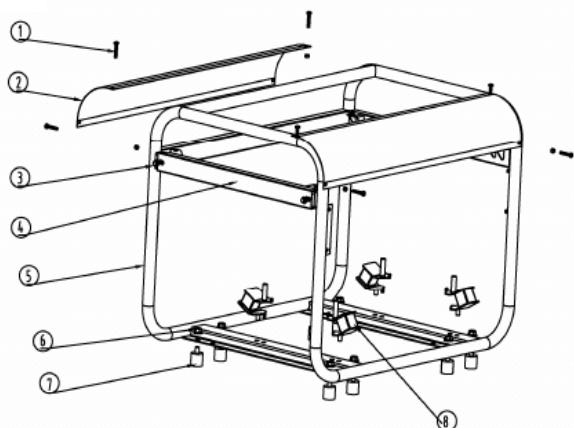

GP 6510 ГЕНЕРАТОР

АРТИКУЛ: 474 10 1565

РЕЛИЗ: 08.2015

ДЕТАЛИРОВКА ИЗДЕЛИЯ

PATRIOT

PATRIOT GP6510-ART.474101565-EAN8-20016845

552- Панель управления

551-3-Рама

555- Топливный бак

#	артикул 1С	наименование	кол.
---	------------	--------------	------

A. 551-3 - РАМА

A1	005011085	Фланцевый болт М6х35	4
A2	005011296	Изогнутая пластина	2
A3	005011086	Фланцевый болт М6х8	6
A4	005011297	Поперечная балка	1
A5	005011298	Рама	1
A6	005010978	Фланцевая гайка М8	12
A7	005011299	Ножки резиновые	4
A8	005011300	Амортизатор генераторного блока	4

АРТИКУЛ: 474 10 1565

#	артикул 1С	наименование	кол.
B22	005011096	Болт М3х8	2
С. 555 - ТОПЛИВНЫЙ БАК			
C23	005011305	Топливный бак 25л.	1
C24	005011102	Резиновая прокладка	4
C25	005011103	Втулка	4
C26	005011104	Фланцевый болт М6х20	4
C27	005011105	Крышка топливного бака	1
C28	005010984	Фильтр сетчатый	1
C29	005011106	Болт М5х12	2
C30	005011107	Указатель уровня топлива	1
C31	005010988	Топливный кран	1