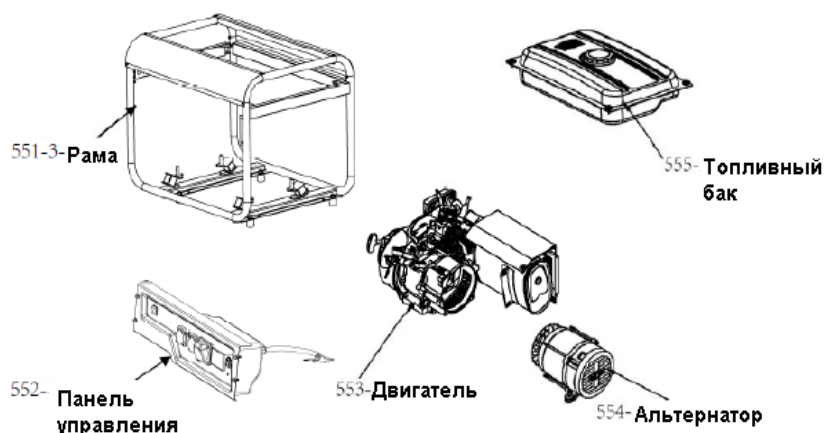

GP 6510 ГЕНЕРАТОР

АРТИКУЛ: 474 10 1565

РЕЛИЗ: 08.2015

ДЕТАЛИРОВКА ИЗДЕЛИЯ

PATRIOT

PATRIOT GP6510-ART.474101565-EAN8-20016845

552- Панель управления

551-3-Рама

555- Топливный бак

#	артикул 1С	наименование	кол.
---	------------	--------------	------

A. 551-3 - РАМА

A1	005011085	Фланцевый болт М6х35	4
A2	005011296	Изогнутая пластина	2
A3	005011086	Фланцевый болт М6х8	6
A4	005011297	Поперечная балка	1
A5	005011298	Рама	1
A6	005010978	Фланцевая гайка М8	12
A7	005011299	Ножки резиновые	4
A8	005011300	Амортизатор генераторного блока	4