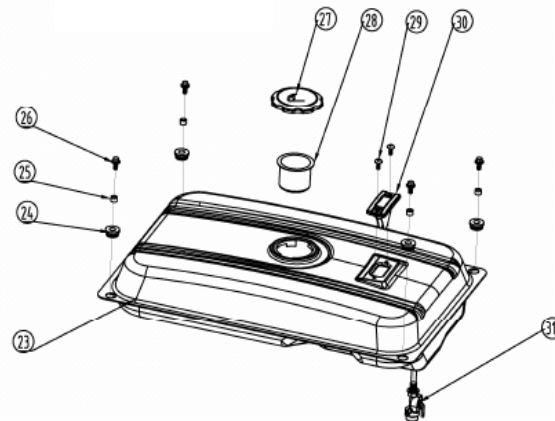

555- Топливный бак