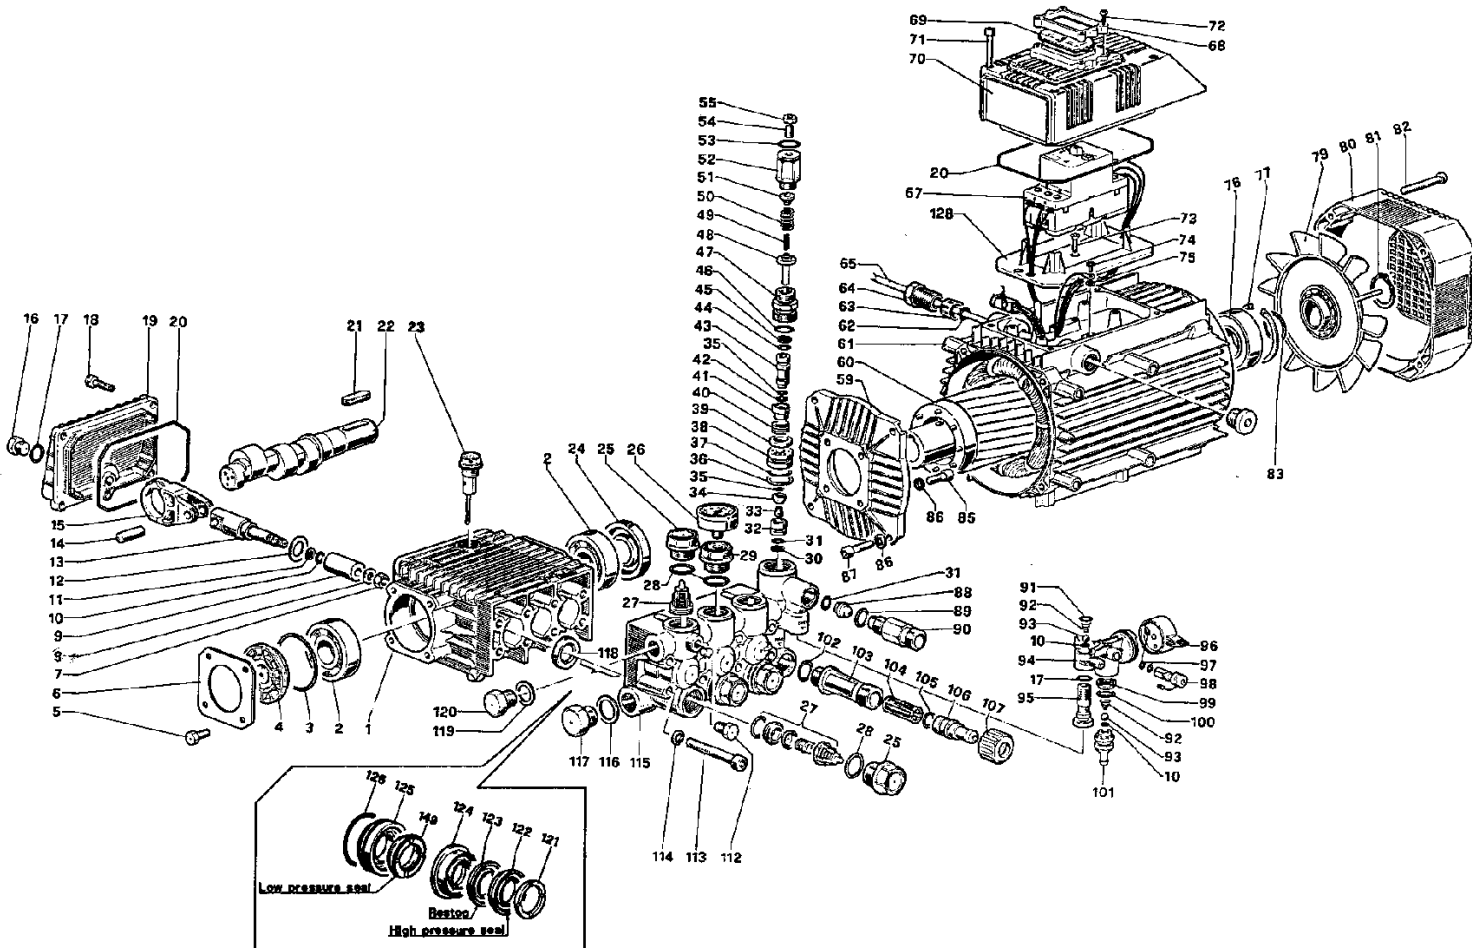

Ref.	K	Part N.	Customer Part N.	Description	Qty	Validity:		Price
						From	To	
0001		MFVR28453		PUMP CRANKCASE "44"	1,00			--
0002		CUVR09654		BALL BEARING 6305	2,00			--
0003		GUGO01040		O-RING D. 55.56 X 3.53 NBR 70SH	1,00			--
0004		MFVR28454		SPACER "44"	1,00			--
0005		VTVT01109		SCREW TE M 6X 10 ZC. UNI 5739	4,00			--
0006		MFVR03562		CRANKCASE COVER W 70	1,00			--
0007		VTDD04284		NUT M8X1,25 X13X5 S2 INX	3,00			--
0008		VTRS09321		WASHER D. 8X13X1	3,00			--
0009		PIVR09319		PISTON D.15 TURBO 14.160	3,00			--
0010	S	GUGO01055		O-RING D. 5.28 X 1.78 VIT 70SH	5,00			--
0011		GUVR10257		ANTI-EXTR.RING WW161	3,00			--
0012		VTRS28456		WASHER D.16 X28 X1 PVC	3,00			--
0013		PVVR28457		PISTON GUIDE "44"	3,00			--
0014		PVVR28458		GUDGEON D.10X29.5 "44"	3,00			--
0015		BLVR28459		CONNECTING ROD "44"	3,00			--
0016		RCDS01088		CAP 1/4X 9 M WW90	1,00			--
0017	S	GUGO01036		O-RING D. 10.82 X 1.78 NBR 70SH	2,00			--
0018		VTVT01114		SCREW TCEI 6X14 UNI 5931	5,00			--
0019		MFVR28460		CRANKCASE COVER "44"	1,00			--
0020		GUGO18695		O-RING D. 101.27 X 2.62 NBR 70SH	2,00			--
0021		VTVR28461		KEY "44"	1,00			--
0022		ALMO28462		SHAFT "44" WW 186	1,00			--
0023		PVVR01089		OIL DIPSTICK W 70	1,00			--
0024		GUGO28465		OIL SEAL 25X 62X10 NBR70	1,00			--
0025	S	RCDS28466		CAP M24X1.5X17 "44"	6,00			--
0026		MNMN18650		PRESSURE GAUGE 0-300 D.40	1,00			--
0027	S	VVAM28467		VALVE UNIT "44" WW136-186	6,00			--
0028	S	GUGO19395		O-RING D. 20.24 X 2.62 NBR 70SH	6,00			--
0029		RCDS28468		CAP M24X1.5X17 "44" F.1/8	1,00			--
0030	S	GUVR11651		ANTI-EXTR.RING D. 10.6X15X2	1,00			--
0031	S	GUGO03501		O-RING D. 9.92 X 2.62 VIT 70SH	2,00			--
0032		PVVR12887		VALVE SEAT CONTROL SET W1	1,00			--
0033	S	VTVT18667		SCREW M 5X0,8X7,5	1,00			--
0034	S	PVVR18668		VALVE CLT	1,00			--
0035	S	GUGO03497		O-RING D. 6.75 X 1.78 VIT 80SH	2,00			--
0036	S	GUVR28469		ANTI-EXTR.RING D.22 X25X1,5	1,00			--
0037	S	GUGO08182		O-RING D. 21.91 X 1.78 NBR 70SH	1,00			--
0038	S	PVVR28470		VALVE GUIDE "44"	1,00			--
0039	S	PVVR28471		VALVE "44"	1,00			--