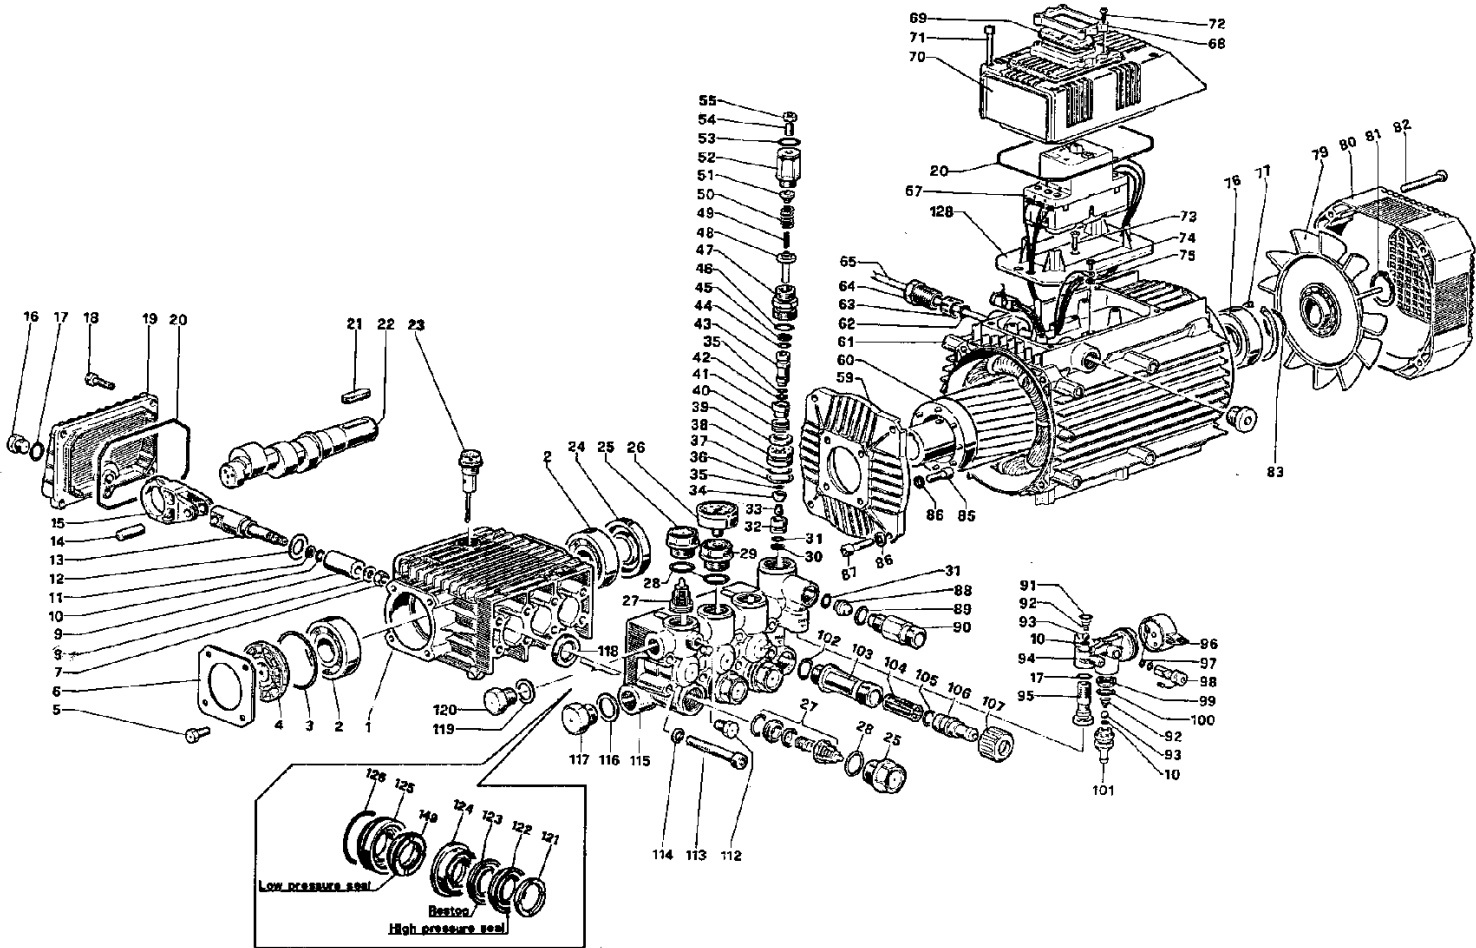

Ref.	K	Part N.	Customer Part N.	Description	Qty	Validity:		Price
						From	To	
0001		MFVR28453		PUMP CRANKCASE "44"	1,00			--
0002		CUVR09654		BALL BEARING 6305	2,00			--
0003		GUGO01040		O-RING D. 55.56 X 3.53 NBR 70SH	1,00			--
0004		MFVR28454		SPACER "44"	1,00			--
0005		VTVT01109		SCREW TE M 6X 10 ZC. UNI 5739	4,00			--
0006		MFVR03562		CRANKCASE COVER W 70	1,00			--
0007		VTDD04284		NUT M8X1,25 X13X5 S2 INX	3,00			--
0008		VTRS09321		WASHER D. 8X13X1	3,00			--
0009		PIVR09319		PISTON D.15 TURBO 14.160	3,00			--
0010	S	GUGO01055		O-RING D. 5.28 X 1.78 VIT 70SH	5,00			--
0011		GUVR10257		ANTI-EXTR.RING WW161	3,00			--
0012		VTRS28456		WASHER D.16 X28 X1 PVC	3,00			--
0013		PVVR28457		PISTON GUIDE "44"	3,00			--
0014		PVVR28458		GUDGEON D.10X29.5 "44"	3,00			--
0015		BLVR28459		CONNECTING ROD "44"	3,00			--
0016		RCDS01088		CAP 1/4X 9 M WW90	1,00			--
0017	S	GUGO01036		O-RING D. 10.82 X 1.78 NBR 70SH	2,00			--
0018		VTVT01114		SCREW TCEI 6X14 UNI 5931	5,00			--
0019		MFVR28460		CRANKCASE COVER "44"	1,00			--
0020		GUGO18695		O-RING D. 101.27 X 2.62 NBR 70SH	2,00			--
0021		VTVR28461		KEY "44"	1,00			--
0022		ALMO28462		SHAFT "44" WW 186	1,00			--
0023		PVVR01089		OIL DIPSTICK W 70	1,00			--
0024		GUGO28465		OIL SEAL 25X 62X10 NBR70	1,00			--
0025	S	RCDS28466		CAP M24X1.5X17 "44"	6,00			--
0026		MNMN18650		PRESSURE GAUGE 0-300 D.40	1,00			--
0027	S	VVAM28467		VALVE UNIT "44" WW136-186	6,00			--
0028	S	GUGO19395		O-RING D. 20.24 X 2.62 NBR 70SH	6,00			--
0029		RCDS28468		CAP M24X1.5X17 "44" F.1/8	1,00			--
0030	S	GUVR11651		ANTI-EXTR.RING D. 10.6X15X2	1,00			--
0031	S	GUGO03501		O-RING D. 9.92 X 2.62 VIT 70SH	2,00			--
0032		PVVR12887		VALVE SEAT CONTROL SET W1	1,00			--
0033	S	VTVT18667		SCREW M 5X0,8X7,5	1,00			--
0034	S	PVVR18668		VALVE CLT	1,00			--
0035	S	GUGO03497		O-RING D. 6.75 X 1.78 VIT 80SH	2,00			--
0036	S	GUVR28469		ANTI-EXTR.RING D.22 X25X1,5	1,00			--
0037	S	GUGO08182		O-RING D. 21.91 X 1.78 NBR 70SH	1,00			--
0038	S	PVVR28470		VALVE GUIDE "44"	1,00			--
0039	S	PVVR28471		VALVE "44"	1,00			--