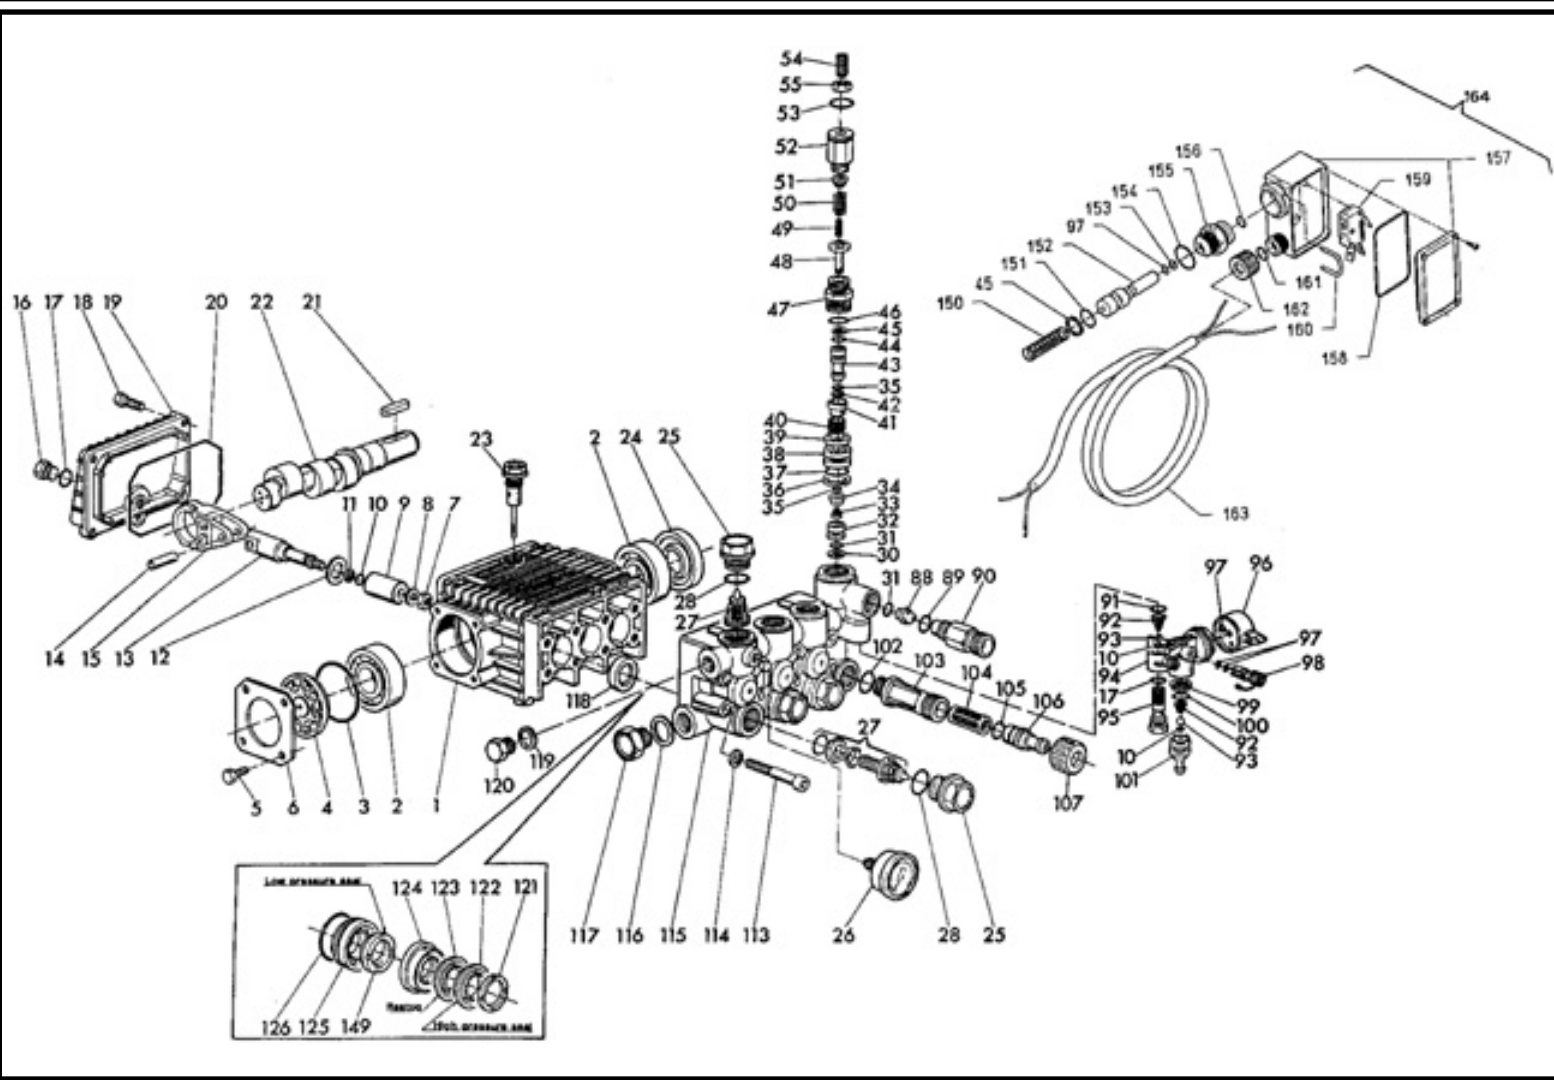

Ref. Part N.	Cust. Part N.	Description	Reference	Price
KTRI18585	KIT P	23	0118	--
KTRI18656	KIT P	15- 94	0010 0017 0031 0089 0091 0092 0093	--
KTRI21658	KIT P	88	0122 0123 0149	--
KTRI21659	KIT P	89	0124	--
KTRI21660	KIT P	90	0121	--
KTRI28508	KIT P	15-123	0027	--
KTRI28510	KIT P	15-124	0025 0028	--
KTRI28512	KIT P	15-125	0125 0126	--
KTRI28522	KIT P	130	0121 0122 0123 0124 0125 0126 0149	--
KTRI28526	KIT P	137	0030 0031 0032 0033 0034 0035 0036 0037 0038 0039 0040 0041 0042 0043 0044 0045	--