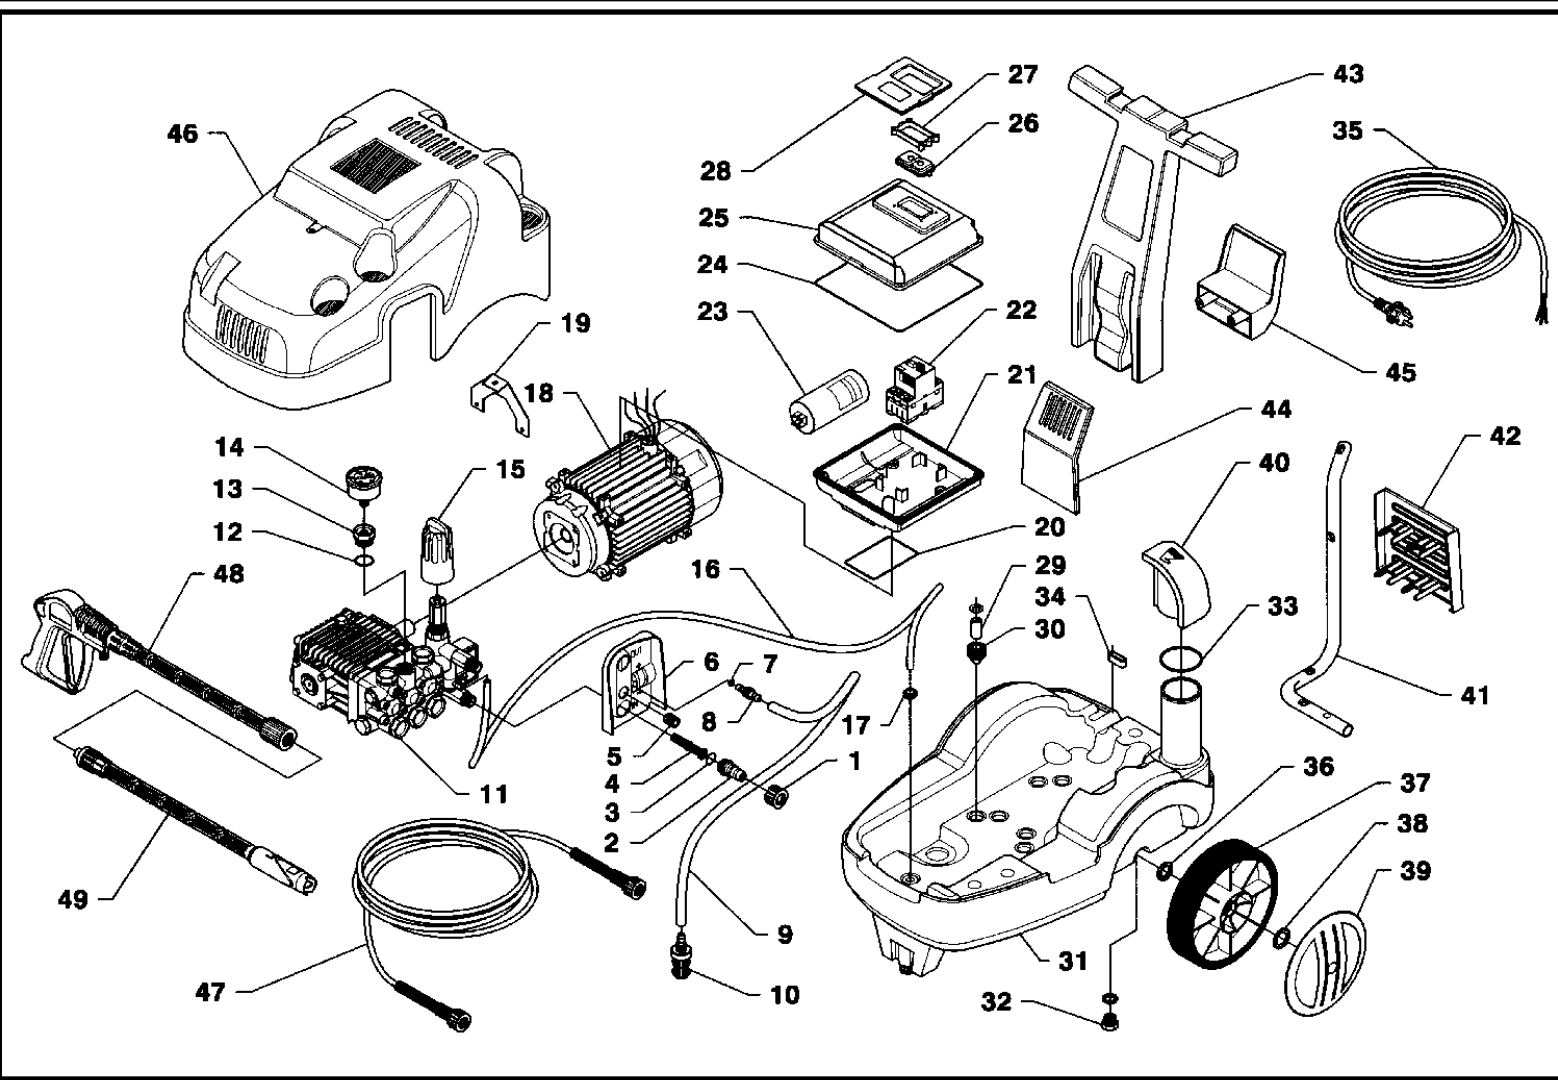

## **Spare Parts List**

**PORTOTECNICA**

**Ref: IDAF42300**

**Model: IDROP ELITE DSHL 1910 M 230/50 3-01PRT**

Ref. K	Part N.	Customer Part N.	Description	Qty	Validity:		Price
					From	To	
0001	PVVR18733		RING NUT 3/4 COLT	1,00			--
0002	PVVR28339		HOSE FITTING HBX	1,00			--
0003	GUGO03510		O-RING D. 12.37 X 2.62 NBR 70SH	1,00			--
0004	FTAC09717		FILTER D.15X37	1,00			--
0005	MPVR28562		KNOB ELT	1,00			--
0006	MPVR28563		SIDE CTRL COVERELT	1,00			--
0007	GUGO08071		O-RING D. 4.48 X 1.78 NBR 70SH	2,00			--
0008	RCDS14415		HOSE FITTING A.F.	1,00			--
0009	TBBP04917		L.P. HOSE D. 6- 9	1,20			--
0010	FTDT04648		FILTER PG. D.6 PLS	1,00			--
0011	PPAP42028		PUMP "44" W 130V DX OT.1.8 DS D	1,00			--
0012	GUGO19395		O-RING D. 20.24 X 2.62 NBR 70SH	1,00			--
0013	RCDS28468		CAP M24X1.5X17 "44" F.1/8	1,00			--
0014	MNMN18650		PRESSURE GAUGE 0-300 D.40	1,00			--
0015	PVVR28552		KNOB TX	1,00			--
0016	TBBP04917		L.P. HOSE D. 6- 9	1,00			--
0017	MPVR28570		GROMMET D.10	1,00			--
0018	MOMO28815		1PH MOTOR ELT HP3 230-50 4P H100	1,00			--
0019	LAFN42778		BRACKET ELT II	1,00			--
0020	GUGO41291		O-RING D. 104.40 X 3.53 NBR 70SH	1,00			--
0021	MPVR37302		CONTROL BOX DIVA ABS	1,00			--
0022	MECI29650		SWITCH ISK MS-MT 25 16-20 A	1,00			--
0023	MECO09672		CAPACITOR 40 MF BJ D.50X 95	1,00			--
0024	GUGO11309		JOINT MOUSSE D. 3	0,70			--
0025	MPVR37303		BOX COVER DIVA ABS	1,00			--
0026	MEVR33031		MAMBRANE ELT	1,00			--
0027	MPVR33030		CONTROL COVER ELT	1,00			--
0028	MPVR42859		CONTROL COVER ELT PP BLK	1,00			--
0029	LAFN28565		SPACER ELT	4,00			--
0030	MPVR28566		SUPPORT ELT	4,00			--
0031	MPVR28568		CHASSIS ELITE	1,00			--
0032	RCDS01088		CAP 1/4X 9 M WW90	1,00			--
0033	GUGO09674		O-RING D. 48.89 X 2.62 NBR 70SH	1,00			--
0034	MPVR28554		CABLE FASTNER ELT	1,00			--
0035	MECB10519		CABLE H07 RNF 3X2.5 L=6.500	1,00			--
0036	VTRS28560		WASHER D.21 X37 X3	2,00			--
0037	RTRT28559		WHEEL D.200-D.20 RT/PRT	2,00			--
0038	VTRS28558		WASHER D.20	2,00			--
0039	MPVR28450		RED WHEEL COVERD. 200 RT/PRT	2,00			--