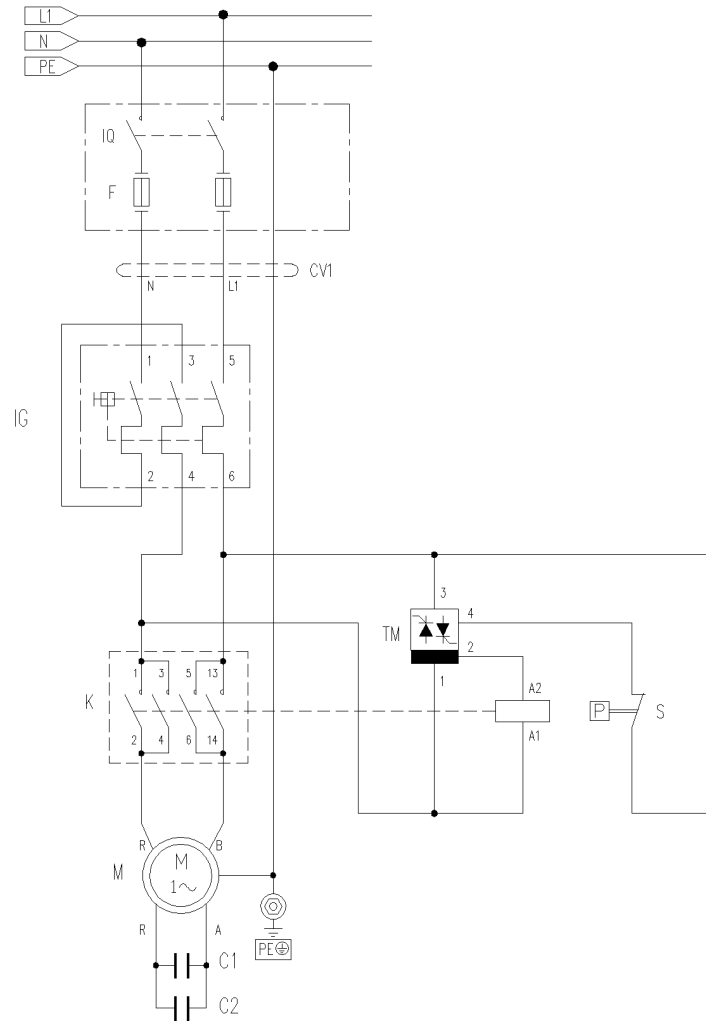

Ref.	K	Part N.	Customer Part N.	Description	Qty	Validity:		Price
						From	To	
C		MECO09672		CAPACITOR 40 MF BJ D.50X 95	2,00			--
K		METT32202		CONTACTOR MC1 A 400A T6 230V 50/60	1,00			--
M		MOMO28815		1PH MOTOR ELT HP3 230-50 4P H100	1,00			--
P		MEPF38454		PRESSURE SWITCHPRM N.A. 16(6)A XGA 2	1,00			--
P		MFVR28454		SPACER "44"	1,00			--
IG		MECI29650		SWITCH ISK MS-MT 25 16-20 A	1,00			--
TM		METY37440		TIMER THV/1S 150-250V 30S.5/60	1,00			--
CV1		MECB10519		CABLE H07 RNF 3X2.5 L=6.500	1,00			--