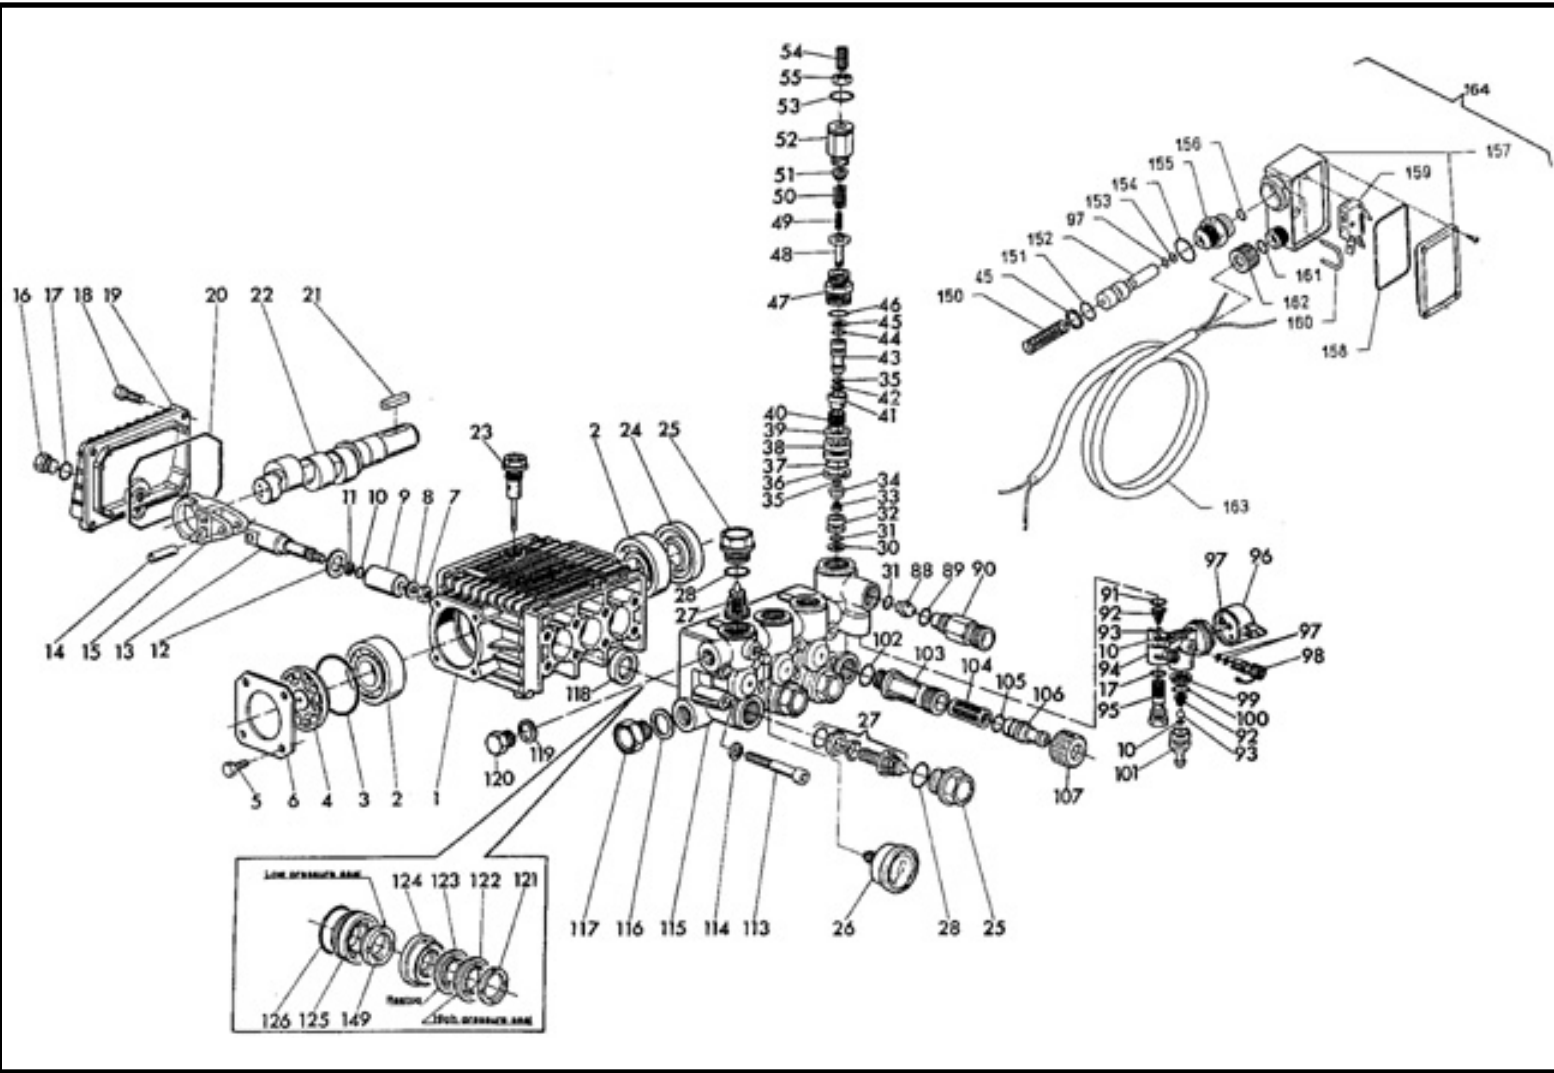

Ref.	K	Part N.	Customer Part N.	Description	Qty	Validity:		Price
						From	To	
0001		MFVR28453		PUMP CRANKCASE "44"	1,00			--
0002		CUVR09654		BALL BEARING 6305	2,00			--
0003		GUGO01040		O-RING D. 55.56 X 3.53 NBR 70SH	1,00			--
0004		MFVR28454		SPACER "44"	1,00			--
0005		VTVT01109		SCREW TE M 6X 10 ZC. UNI 5739	4,00			--
0006		MFVR03562		CRANKCASE COVER W 70	1,00			--
0007		VTDD04284		NUT M8X1,25 X13X5 S2 INX	3,00			--
0008		VTRS09321		WASHER D. 8X13X1	3,00		07/2002	--
0008		VTRS46027		WASHER D. 8 C/CLL.	3,00	07/2002		--
0009		PIVR09319		PISTON D.15 TURBO 14.160	3,00			--
0010	S	GUGO01055		O-RING D. 5.28 X 1.78 VIT 70SH	5,00			--
0011		GUVR10257		ANTI-EXTR.RING WW161	3,00			--
0012		VTRS28456		WASHER D.16 X28 X1 PVC	3,00			--
0013		PVVR28457		PISTON GUIDE "44"	3,00			--
0014		PVVR28458		GUDGEON D.10X29.5 "44"	3,00			--
0015		BLVR28459		CONNECTING ROD "44"	3,00			--
0016		RCDS01088		CAP 1/4X 9 M WW90	1,00			--
0017	S	GUGO01036		O-RING D. 10.82 X 1.78 NBR 70SH	2,00			--
0018		VTVT01114		SCREW TCEI 6X14 UNI 5931	5,00			--
0019		MFVR28460		CRANKCASE COVER "44"	1,00			--
0020		GUGO18695		O-RING D. 101.27 X 2.62 NBR 70SH	2,00			--
0021		VTVR09510		KEY 8X7X35	1,00			--
0022		ALMO28464		SHAFT "44" WW 136	1,00			--
0023		PVVR01089		OIL DIPSTICK W 70	1,00			--
0024		GUGO28465		OIL SEAL 25X 62X10 NBR70	1,00			--
0025	S	RCDS28466		CAP M24X1.5X17 "44"	5,00			--
0026		MNMN18650		PRESSURE GAUGE 0-300 D.40	1,00			--
0027	S	VVAM28467		VALVE UNIT "44" WW136-186	6,00			--
0028	S	GUGO19395		O-RING D. 20.24 X 2.62 NBR 70SH	6,00			--
0030	S	GUVR11651		ANTI-EXTR.RING D. 10.6X15X2	1,00			--
0031	S	GUGO03501		O-RING D. 9.92 X 2.62 VIT 70SH	2,00			--
0032	S	PVVR12887		VALVE SEAT CONTROL SET W1	1,00			--
0033	S	VTVT18667		SCREW M 5X0,8X7,5	1,00			--
0034	S	PVVR18668		VALVE CLT	1,00			--
0035	S	GUGO03497		O-RING D. 6.75 X 1.78 VIT 80SH	2,00			--
0036	S	GUVR28469		ANTI-EXTR.RING D.22 X25X1,5	1,00			--
0037	S	GUGO08182		O-RING D. 21.91 X 1.78 NBR 70SH	1,00			--
0038	S	PVVR28470		VALVE GUIDE "44"	1,00			--
0039	S	PVVR28471		VALVE "44"	1,00			--