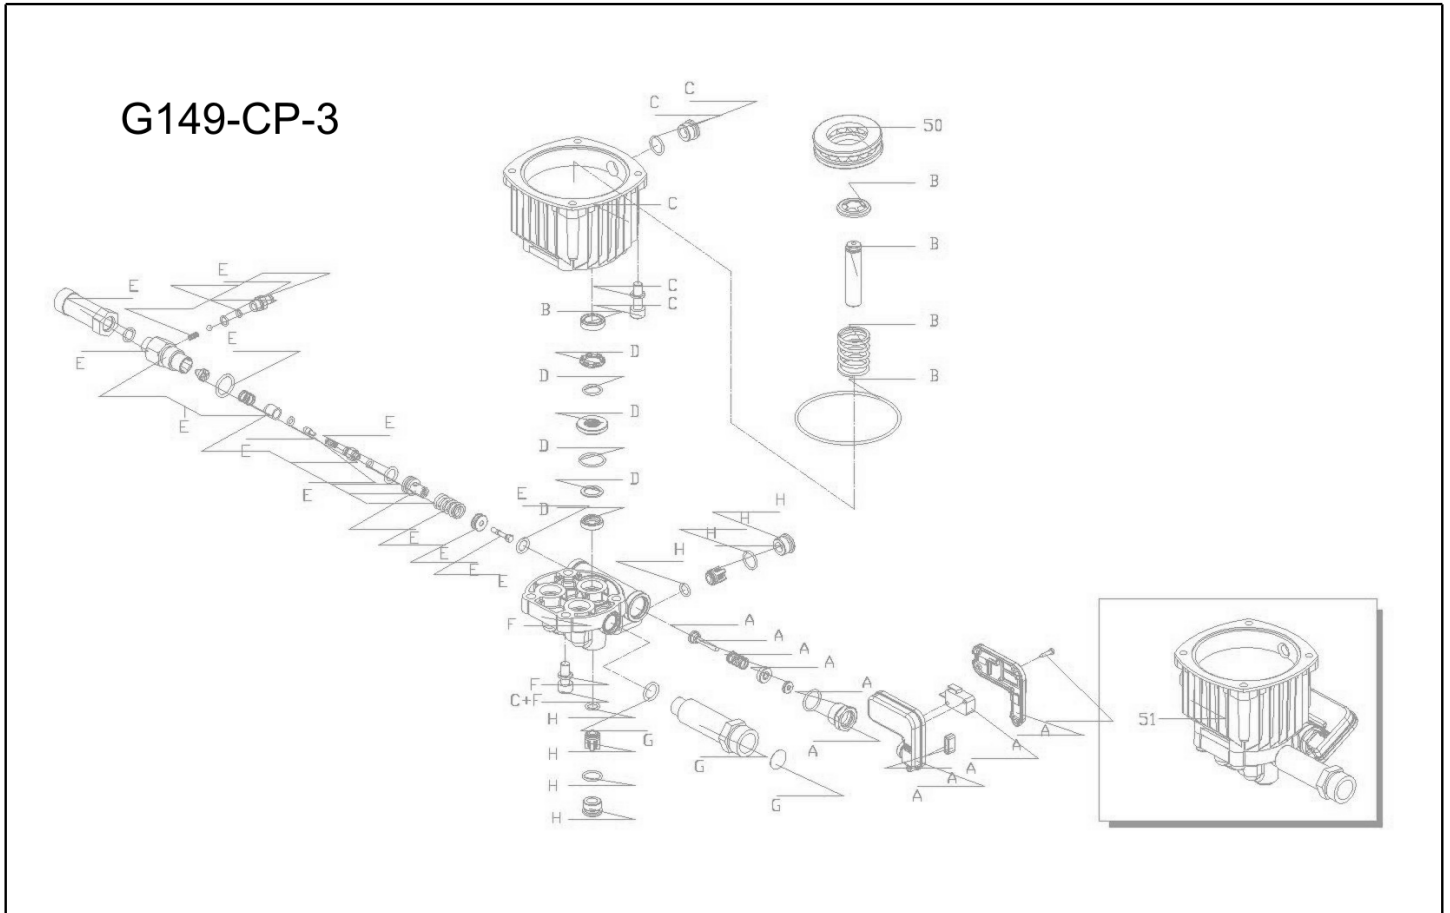

**IPC**

**Spare parts list**

Ref: IDAF94297

Model: H.P. CLEANER G149-CP I1508A 230/50 PRT

G149-CP-1

Ref. K	Part n.	Customer part n.	Description	Quantity	Validity		Price
					From	To	
A	KTRI40352		KNOB INT. G134-C	1,00			--
B	KTRI40353		CONTROL BOARD G149-CP	1,00			--
C	KTRI40350		CABLE G149-CP	1,00			--
D	KTRI40358		KIT P 1- 28 WHEEL D.160	1,00			--
E	PPEL40067		GROUP G149 1508A M 230/50	1,00			--
F	KTRI40375		KIT P 24- 23 COVER G149-CP	1,00			--
0004	MPVR40793		TANK CAP PW-C23 BK.	1,00			--
0012	MECI40038		SWITCH G149-CP	1,00			--
0013	MECO40022		CAPACITOR G149-CP	1,00			--
0021	KTRI40382		KIT P 35- 50 HOSE REEL G149-CP	1,00			--
0024	TBAP40185		HOSE AVTB G149-CP	1,00			--
0041	RCVR40174		SOCKET C10 3/4 F +FILT.	1,00			--
0042	PLDC94347		INSTR.MANUAL PW-C22P 26L IPC	1,00			--

G149-CP-2

Ref. K	Part n.	Customer part n.	Description	Quantity	Validity		Price
					From	To	
0001	IPPR40019		GUN AG375	1,00			--
0002	LCPR40117		LANCE ROTOPOWER 1,15	1,00			--
0003	LCPR40116		LANCE M.REG D.0,91	1,00			--
0004	TBAP40171		H.P. HOSE TEX MT 8	1,00			--

Ref. K	Part n.	Customer part n.	Description	Quantity	Validity		Price
					From	To	
A	MEPF40032		PRESSURE SWITCH TSS G149-CP	1,00			--
B	KTRI40345		KIT P 15-230 D.14	1,00			--
C	KTRI40356		KIT P 15-234 GUIDA PISTONI	1,00			--
D	KTRI40359		KIT P 15-236 TENUTE D.14	1,00			--
E	KTRI40365		KIT P 14-111 BY-PASS G149-CP	1,00			--
F	KTRI40368		KIT P 15-239 HEAD G149-CP	1,00			--
G	KTRI40377		KIT P 15-242 RACC.ASP. G144-CP	1,00			--
H	KTRI40347		KIT P 15-232 VALVOLINE+TAP.	1,00			--
0050	CUVR40022		ROLLER BEARING G149-CP	1,00			--
0051	PPAP40120		PUMP G149 PREM.	1,00			--

G149-CP-4

Ref. K	Part n.	Customer part n.	Description	Quantity	Validity		Price
					From	To	
R	KTRI40378		KIT P 15-246 G149-CP	1,00			--
S	MOMO40065		1PH MOTOR G149-C 230-50	1,00			--