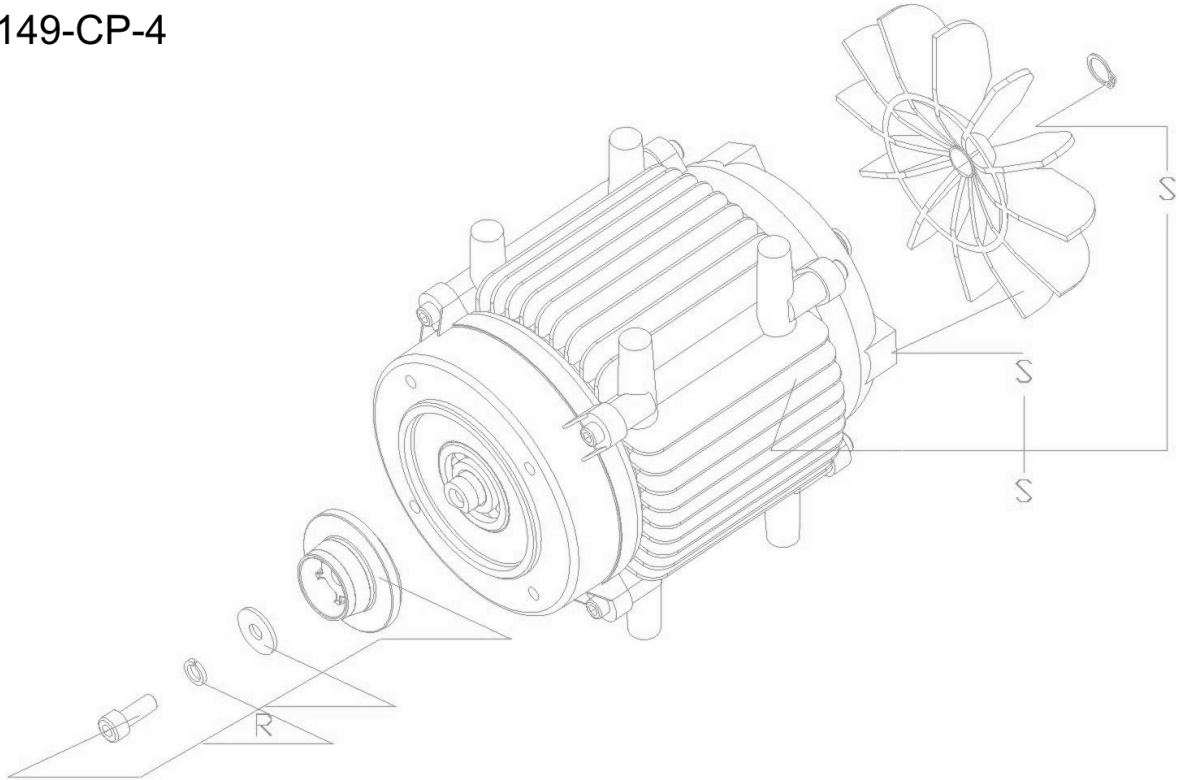

G149-CP-4

Ref. K	Part n.	Customer part n.	Description	Quantity	Validity		Price
					From	To	
R	KTRI40378		KIT P 15-246 G149-CP	1,00			--
S	MOMO40065		1PH MOTOR G149-C 230-50	1,00			--