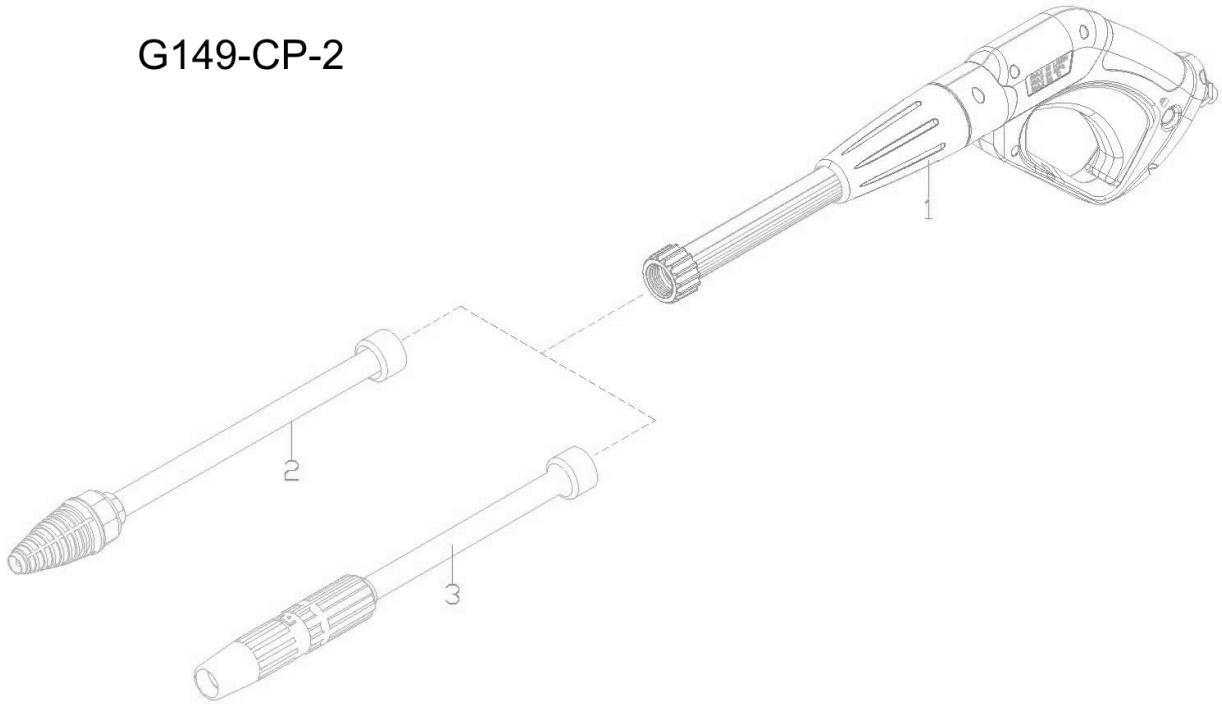

**IPC**

**Spare parts list**

Ref: IDAF94297

Model: H.P. CLEANER G149-CP I1508A 230/50 PRT

G149-CP-1

Ref. K	Part n.	Customer part n.	Description	Quantity	Validity		Price
					From	To	
A	KTRI40352		KNOB INT. G134-C	1,00			--
B	KTRI40353		CONTROL BOARD G149-CP	1,00			--
C	KTRI40350		CABLE G149-CP	1,00			--
D	KTRI40358		KIT P 1- 28 WHEEL D.160	1,00			--
E	PPEL40067		GROUP G149 1508A M 230/50	1,00			--
F	KTRI40375		KIT P 24- 23 COVER G149-CP	1,00			--
0004	MPVR40793		TANK CAP PW-C23 BK.	1,00			--
0012	MECI40038		SWITCH G149-CP	1,00			--
0013	MECO40022		CAPACITOR G149-CP	1,00			--
0021	KTRI40382		KIT P 35- 50 HOSE REEL G149-CP	1,00			--
0024	TBAP40185		HOSE AVTB G149-CP	1,00			--
0041	RCVR40174		SOCKET C10 3/4 F +FILT.	1,00			--
0042	PLDC94347		INSTR.MANUAL PW-C22P 26L IPC	1,00			--

G149-CP-2

Ref. K	Part n.	Customer part n.	Description	Quantity	Validity		Price
					From	To	
0001	IPPR40019		GUN AG375	1,00			--
0002	LCPR40117		LANCE ROTOPOWER 1,15	1,00			--
0003	LCPR40116		LANCE M.REG D.0,91	1,00			--
0004	TBAP40171		H.P. HOSE TEX MT 8	1,00			--

Ref. K	Part n.	Customer part n.	Description	Quantity	Validity		Price
					From	To	
A	MEPF40032		PRESSURE SWITCH TSS G149-CP	1,00			--
B	KTRI40345		KIT P 15-230 D.14	1,00			--
C	KTRI40356		KIT P 15-234 GUIDA PISTONI	1,00			--
D	KTRI40359		KIT P 15-236 TENUTE D.14	1,00			--
E	KTRI40365		KIT P 14-111 BY-PASS G149-CP	1,00			--
F	KTRI40368		KIT P 15-239 HEAD G149-CP	1,00			--
G	KTRI40377		KIT P 15-242 RACC.ASP. G144-CP	1,00			--
H	KTRI40347		KIT P 15-232 VALVOLINE+TAP.	1,00			--
0050	CUVR40022		ROLLER BEARING G149-CP	1,00			--
0051	PPAP40120		PUMP G149 PREM.	1,00			--