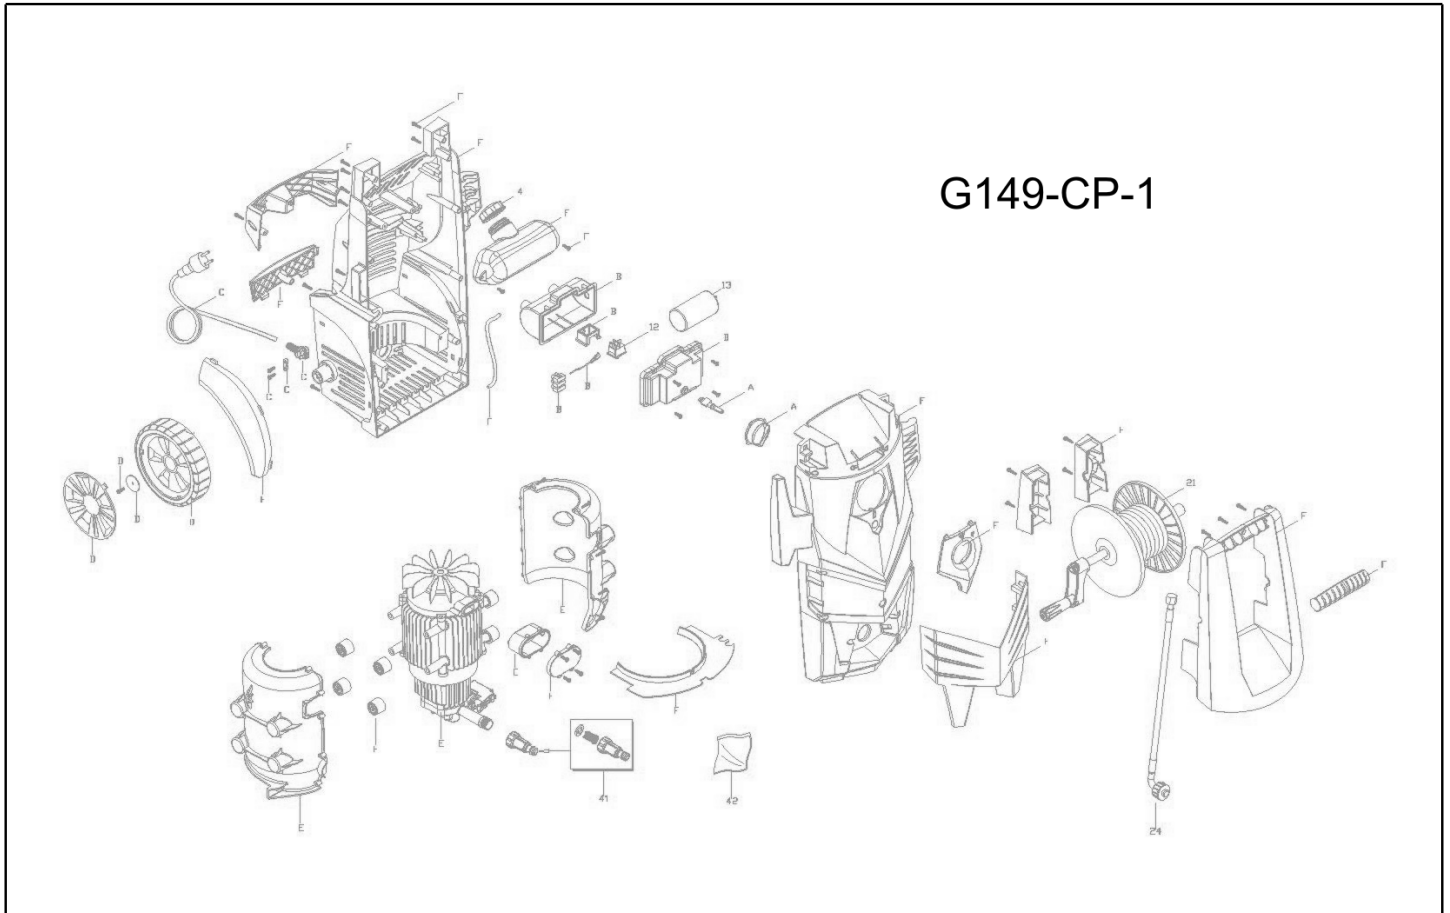

**IPC**

**Spare parts list**

Ref: IDAF94297

Model: H.P. CLEANER G149-CP I1508A 230/50 PRT

G149-CP-1

Ref. K	Part n.	Customer part n.	Description	Quantity	Validity		Price
					From	To	
A	KTRI40352		KNOB INT. G134-C	1,00			--
B	KTRI40353		CONTROL BOARD G149-CP	1,00			--
C	KTRI40350		CABLE G149-CP	1,00			--
D	KTRI40358		KIT P 1- 28 WHEEL D.160	1,00			--
E	PPEL40067		GROUP G149 1508A M 230/50	1,00			--
F	KTRI40375		KIT P 24- 23 COVER G149-CP	1,00			--
0004	MPVR40793		TANK CAP PW-C23 BK.	1,00			--
0012	MECI40038		SWITCH G149-CP	1,00			--
0013	MECO40022		CAPACITOR G149-CP	1,00			--
0021	KTRI40382		KIT P 35- 50 HOSE REEL G149-CP	1,00			--
0024	TBAP40185		HOSE AVTB G149-CP	1,00			--
0041	RCVR40174		SOCKET C10 3/4 F +FILT.	1,00			--
0042	PLDC94347		INSTR.MANUAL PW-C22P 26L IPC	1,00			--

G149-CP-2

Ref. K	Part n.	Customer part n.	Description	Quantity	Validity		Price
					From	To	
0001	IPPR40019		GUN AG375	1,00			--
0002	LCPR40117		LANCE ROTOPOWER 1,15	1,00			--
0003	LCPR40116		LANCE M.REG D.0,91	1,00			--
0004	TBAP40171		H.P. HOSE TEX MT 8	1,00			--

Ref. K	Part n.	Customer part n.	Description	Quantity	Validity		Price
					From	To	
A	MEPF40032		PRESSURE SWITCH TSS G149-CP	1,00			--
B	KTRI40345		KIT P 15-230 D.14	1,00			--
C	KTRI40356		KIT P 15-234 GUIDA PISTONI	1,00			--
D	KTRI40359		KIT P 15-236 TENUTE D.14	1,00			--
E	KTRI40365		KIT P 14-111 BY-PASS G149-CP	1,00			--
F	KTRI40368		KIT P 15-239 HEAD G149-CP	1,00			--
G	KTRI40377		KIT P 15-242 RACC.ASP. G144-CP	1,00			--
H	KTRI40347		KIT P 15-232 VALVOLINE+TAP.	1,00			--
0050	CUVR40022		ROLLER BEARING G149-CP	1,00			--
0051	PPAP40120		PUMP G149 PREM.	1,00			--