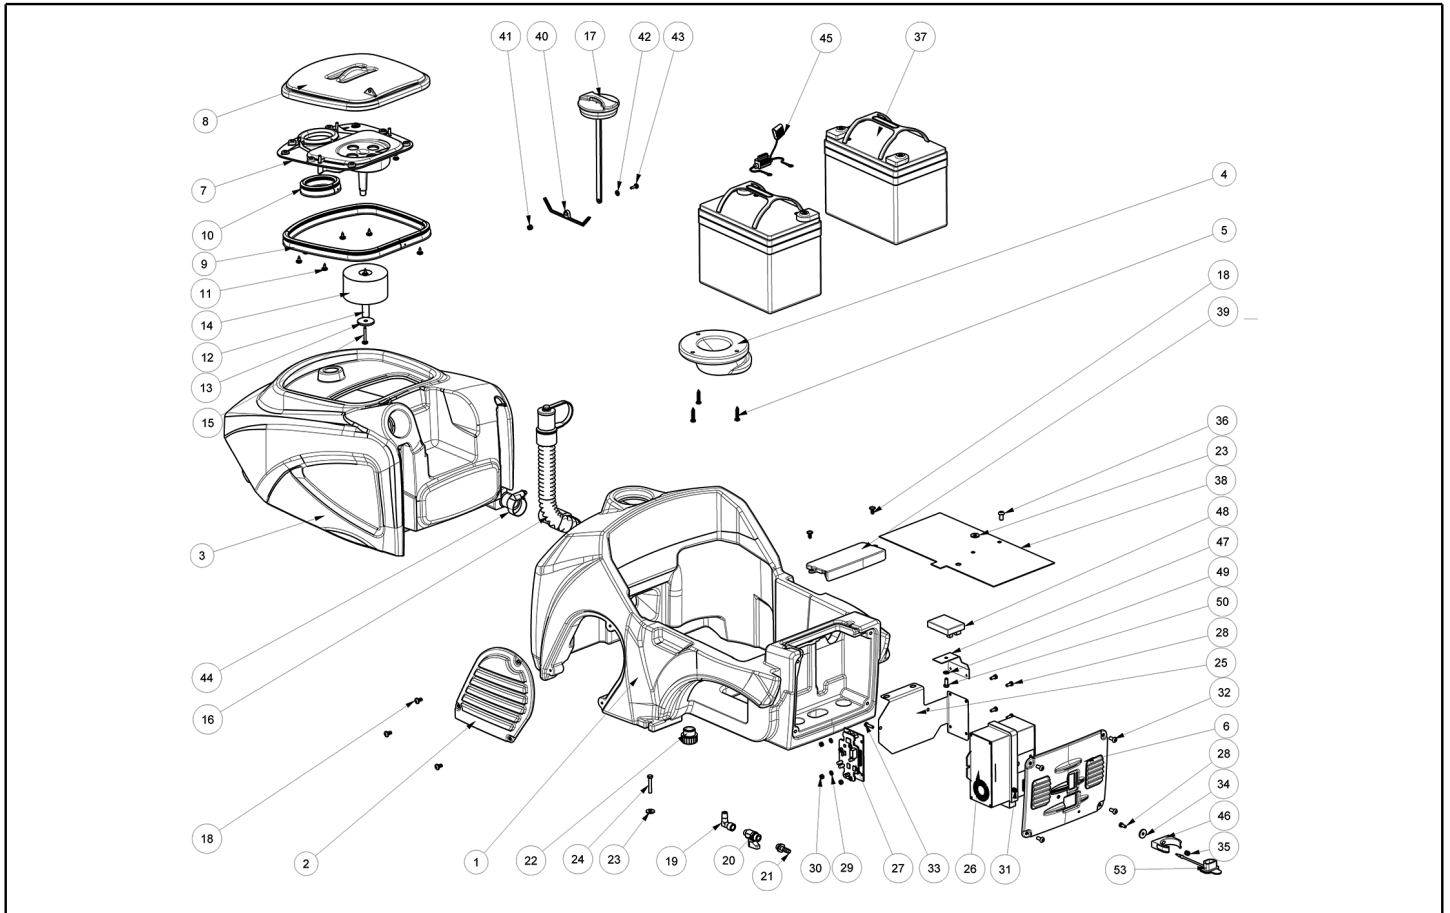

Ref. K	Part n.	Customer part n.	Description	Quantity	Validity		Price
					From	To	
0001	MPVR06515		SERBATOIO SOLUZIONE CT15R	1,00			--
0002	MPVR06517		CARTER PROTEZIONE CINGHIA CT15R	1,00			--
0003	MPVR05910		SERBATOIO RECUPERO CT15 ROSSO RAL 3000	1,00			--
0004	MPVR06516		FLANGIA COLLEGAMENTO ASPIRATORE CT15R	1,00			--
0005	VTVT00875	SL04396	VITE TC+ 5X25 TZ 2FIL.XPLAST.UNI9707 ZN	3,00			--
0006	MPVR05828		COPERCHIO ELETTRONICA CT15	1,00			--
0007	MPVR05826		COPERCHIO INFERIORE SERB.RECUPERO CT15	1,00			--
0008	MPVR05825		COPERCHIO SUPERIORE SERB.RECUPERO CT15	1,00			--
0009	GUVR00306		GUARNIZIONE COPERCHIO RECUPERO LUNGA	1,00			--
0010	GUVR00307		GUARNIZIONE COPERCHIO RECUPERO CORTA	1,00			--
0011	VTVT01694		VITE AUTOFIL TCB T+ 4.8X9,5 A/2	8,00			--
0012	LAFN07923		DISTANZIALE COPERCHIO SERB.RECUPERO	1,00			--
0013	VTRS00573		RONDELLA LARGA 30x6,0x3 INOX	1,00			--
0014	MPVR06005		GALLEGGIANTE COP.SERB.REC.CT15-CT30 ZAOH	1,00			--
0015	VTVT01197		VITE AUTOFILET. TCIC AISI 304 4,8X32	1,00			--
0016	TBFX00346		TUBO SCARICO ACQUA SPORCA	1,00			--
0017	MPVR05188		TAPPO FILTRO SOLUZIONE	1,00			--
0018	VTVT01432		VITE STS KN1031-NEU 5X10-H2 A2	3,00			--
0019	RCVR34780		GOMITO 1/8" M/F A10 NICHELATO	1,00			--
0020	RCGR00008	1320088	Valvola a sfera MF 1/8" mini-30006310-	1,00			--
0021	RCVR00004	1255003	Raccordo portagomma 1/8" d.7	1,00			--
0022	MPVR08003		TAPPO SERBATOIO SOLUZIONE CT15	1,00		02/11/2016	--
0022	MPVR10774		TAPPO PP 1/2"G C/OR	1,00	03/11/2016		--
0023	VTRS13945	SL06039	ROSETTA D. 6 X18 INOX UNI 6593 PIANA	2,00			--
0024	VTVT00433		VITE TE M 6X 30 INOX A2 UNI 5739	2,00			--
0025	LAFN08893		PIASTRA FISSAGGIO ELETTRONICA CT15 24V	1,00			--
0026	BACA00152		C.B.CBHD1 24V 5A	1,00			--
0027	MECE00742		SCHEDA POT. CT15-30-45B-BT UNIF.SW-2.27	1,00			--
0028	VTVT09841		VITE TE M 4X 10 ZINC. UNI 5739	4,00			--
0029	VTRS00377		RONDELLA PA DIN433 M4 (4,3x8x0,5)	4,00			--
0030	VTDD04368	05090	DADO M 4 ZINC. UNI5588 P.GROS. ACCIAIO	4,00			--
0031	VTDD04369	75259	DADO M 4 AUT. UNI7473 ZINC.BIANCA	2,00			--
0032	VTVT75733	1105784	VITE TBEI M 5X 12 ISO 7380 ZB	4,00			--
0033	VTVT29884	1105002	VITE TE M 4X 16 ZINC. UNI 5739	1,00			--
0034	VTRS00251	SL06031	ROSETTA D. 4-16 INOX A2 F. LARGA UNI6593	1,00			--
0035	VTDD15925	SL05078	DADO M 4 AUTOBLOCCANTE ALTO INOX	1,00			--
0036	VTVT00640	SL04027	VITE TBEI M 6-12 INOX UNI 7380	2,00			--
0037	BAAC00114		BATTERIA 12V 29 Ah/C5 DISCOVER (EVU1A-A)	2,00			--
0038	MPVR05907		PROTEZIONE ELETTRONICA CT15 24V	1,00			--
0039	MPVR06518		COPERCHIO SUP.SERB.SOLUZIONE CT15R	1,00			--
0040	MPVR08038		PIASTRA SICUREZZA TAPPO SOL. CT15-30	1,00			--
0041	VTDD00055	75289	DADO M 4 AUTOBLOCCANTE UNI7474 INOX	1,00			--
0042	VTRS00515	SL06032	ROSETTA D. 4 UNI 6592 INOX	1,00			--
0043	VTVT15965	SL04346	VITE M4 X 12 TCB T-CROCE INOX UNI 7687	1,00			--