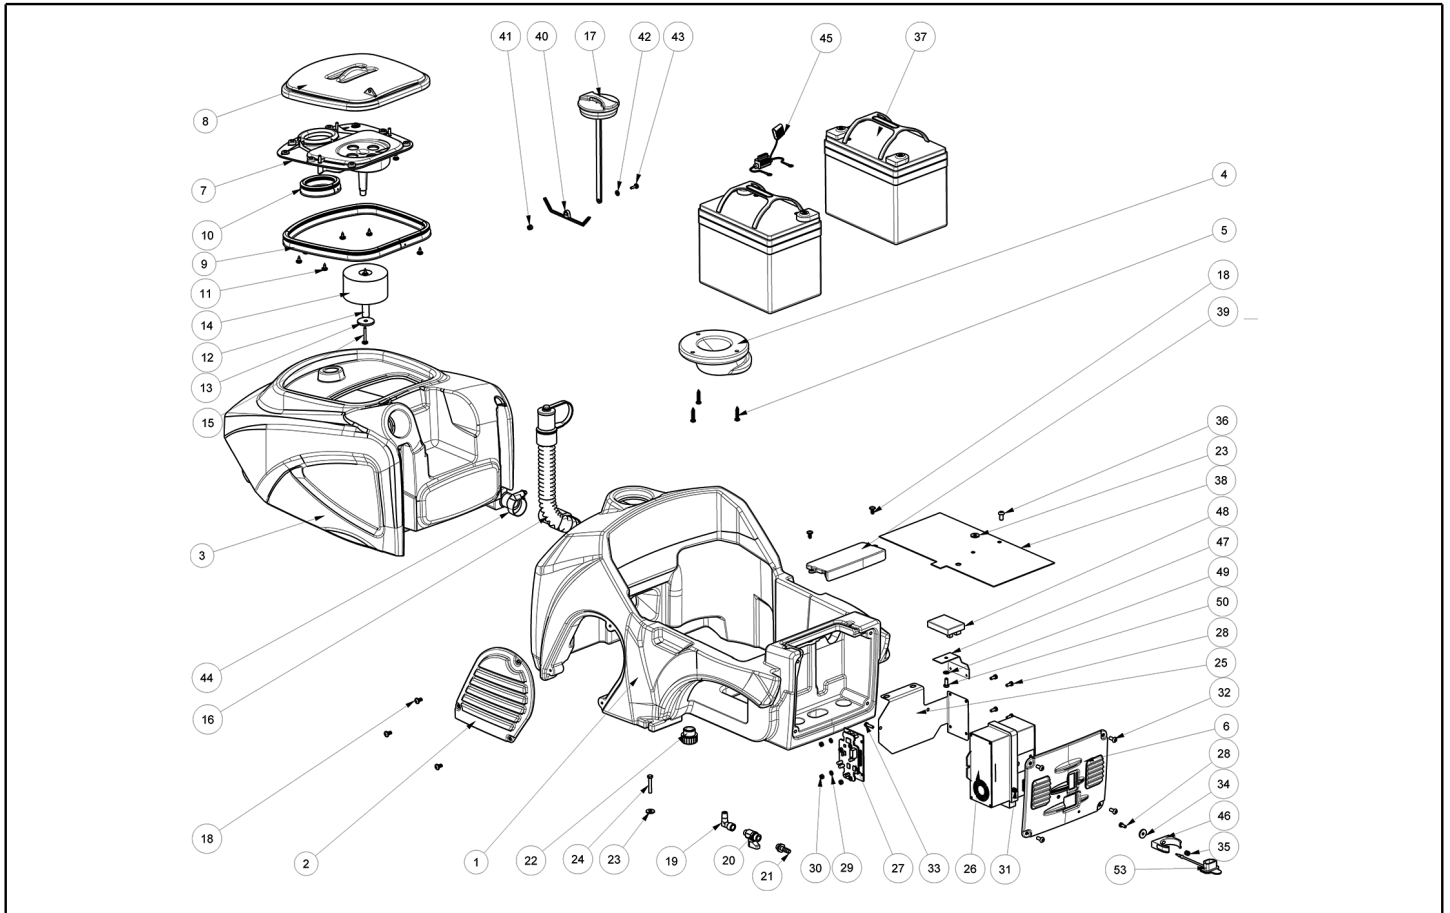

Ref. K	Part n.	Customer part n.	Description	Quantity	Validity		Price
					From	To	
0044	FSVR00002	1500003	Fascetta ekoflex 9 23-35	1,00			--
0045	MECB01358		CABLAGGIO FUSIBILE BATTERIA CT15 B ZA0H	1,00			--
0046	MPVR06568		COLLARE FERMA TUBI D34.5(RQHAD34.5 NERO)	1,00			--
0047	LAFN11011		STAFFA FISS. SCHEDE POMPA CT15R B	1,00			--
0048	MECE00621		SCHEDE POMPA ACQUA CT15 R	1,00			--
0049	VTRS00501	05109	ROSETTA D. 4 0,232 PIANA Z. UNI6592	1,00			--
0050	VTVT09841		VITE TE M 4X 10 ZINC. UNI 5739	1,00			--