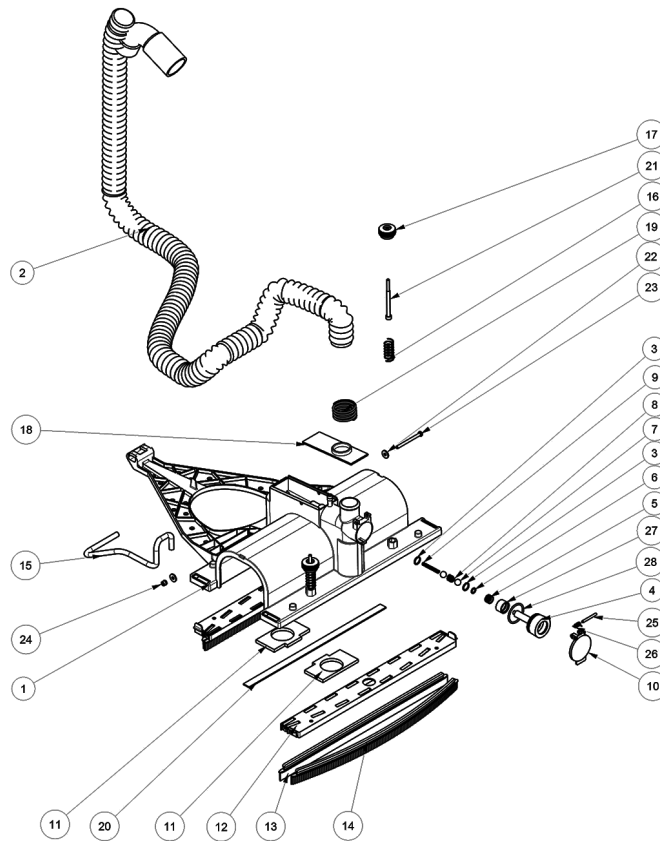

IPC

Spare parts list

Ref: LPTB01796

Model: LAVAPAV LAVAMATIC 15B35R+BAT

Ref. K	Part n.	Customer part n.	Description	Quantity	Validity		Price
					From	To	
0001	MPVR10609		SUPP. SQUEEGEE CT15R FORATO	1,00			--
0002	TBFX00376		TUBO TERGI CT15R	1,00			--
0003	GUGO00164	SL03199	GUARNIZ. OR 9,25-12,81-1,78 OR 2037	2,00			--
0004	LAFN05111	SL09820	PROTEZIONE ACCESSORIO COMBI 350	1,00			--
0005	RCDS34777	SL07307	BUSSOLA IN OTTONE PER O-RING SL07307	1,00			--
0006	GUGO00165	SL03200	GUARNIZ. OR 7,65-11,21-1,78 OR 2031	1,00			--
0007	SFVR34773	SL14152	SFERA D. 7/16" PPH SL14152	2,00			--
0008	MLML00184	SL13077	MOLLA COMPRESSIONE D.10-1 (N.4,5)	1,00			--
0009	MLML34772	SL13059	MOLLA D. 5 X40 SL13059	1,00			--
0010	MPVR34711	SL17254	COPERCHIETTO SUPP. TERGIPAV. E350 SL17254	1,00			--
0011	GUGO38416	SL03351	GUARNIZIONE TERGIPAV. E 350 II SL03351	1,00			--
0012	MPVR10719		SUPPORTO FLAP CT15R	1,00			--
0013	MPVR31594	SL03193	GOMMA TERGIPAVIMENTO H31 E 350N SL03193	1,00			--
0014	MPVR10734		FLAP POLIURETANO ROSSO CT15R	1,00			--
0016	MLML00302		MOLLA REGISTRAZIONE FLAP	2,00			--
0017	MPVR05627		MANOPOLA ZIGRINATA M6	2,00			--
0018	MPVR02180	MP17252-1	TAPPO CORPO SQUEEGEE 350 II°SERIE	1,00			--
0019	MLML00475		MOLLA TERGI CT15R	1,00			--
0020	MPVR03455	SL17255	RIGA DISTRIBUZ.ACQUA F. 350 NERO	1,00			--
0021	VTVT01175		VITE TCEI M6x80 INTERAM. FILETTATA A2	2,00			--
0022	VTRS13750	SL06038	ROSETTA D. 5 X15 INOX UNI 6593 A/2	2,00			--
0023	VTVT00663	SL04071	VITE TE M. 5-60 UNI 5737 ZINC	1,00			--
0024	VTDD01693	SL05087	DADO M 5 AUTOBLOCCANTE BASSO INOX	1,00			--
0025	VTVR34710	SL07204	SPINA CILINDRICA 4X35 SL07204	1,00			--
0026	MLML34775	SL13057	MOLLA RITORNO COPERCH. E350 N SL13057	1,00			--
0027	LAFN03904	SL07378	BOCCOLA DI SICUREZZA SUPPORTO SQUEEGEE	1,00			--
0028	GUGO00488		OR NORMATEC NBR 70,11 2,62X34,6 (OR3137)	1,00			--