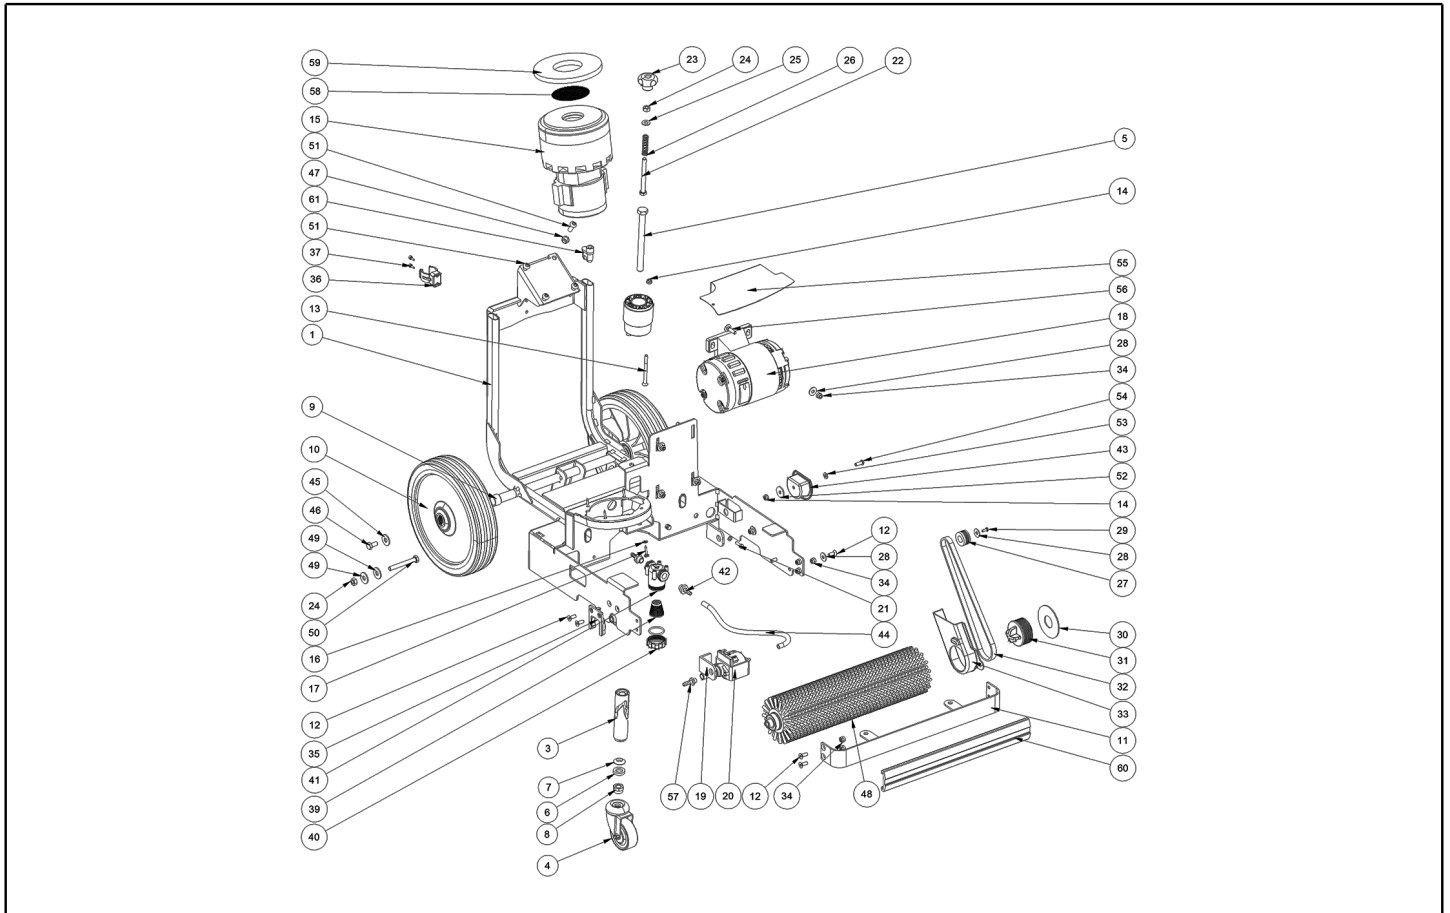

Ref. K	Part n.	Customer part n.	Description	Quantity	Validity		Price
					From	To	
0046	VTVT01110	05000	VITE TE M 8X 16 ZINC. UNI 5739	2,00			--
0047	VTDD00124	SL05001	DADO M 8 BASSO DIN 985 ZINC.AUTOBL.	4,00			--
0048	SPPV01552		RULLO PPL CT15R	1,00			--
0049	VTRS13946	SL06025	ROSETTA D. 8 X24 INOX UNI 6593 PIANA	2,00			--
0050	VTVT00757	SL04229	VITE TE M. 8-65 UNI 5737 INOX A2	1,00			--
0051	VTVT75724	1105231	VITE TBEI M 8X 22 ISO 7380 ZB	4,00			--
0052	VTRS63242	1105325	ROSETTA D. 6 X24 PIANA ZINC.	1,00			--
0053	VTRS00503	05118	ROSETTA D. 6 TE PIANA Z. UNI6592	1,00			--
0054	VTVT00787	SL04278	VITE TBEI M 6-16 ISO 7380 A2	1,00			--
0055	LAFN11012		LAM PROTEZ. MOTORE CT15R B	1,00			--
0056	VTVT00711	SL04159	VITE TTQ M. 6-25 DIN 603 ZINC. NERA	4,00			--
0057	RCVR00004	1255003	Raccordo portagomma 1/8" d.7	1,00			--
0058	LAFN05830	SL39298	RETE FERMA FILTRO INOX	1,00			--
0059	GUGO00503		MOUSSE MOT. ASP De 140 Di 60 H10	1,00			--
0060	MPVR10741		PROFILO PARACOLPI CT15R	1,00			--