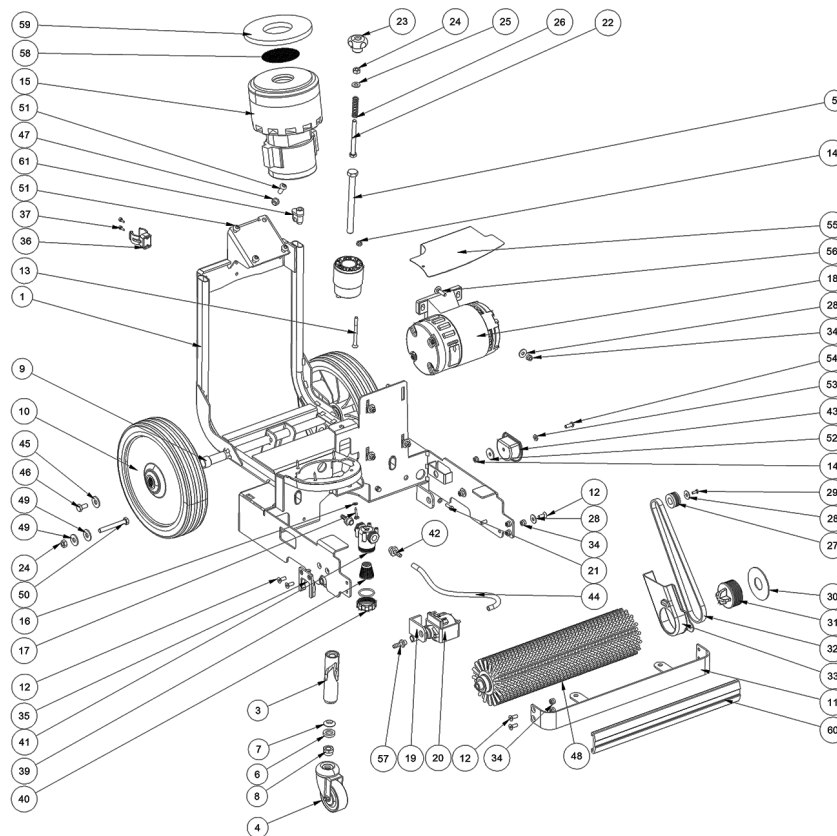

IPC

Spare parts list

Ref: LPTB01796

Model: LAVAPAV LAVAMATIC 15B35R+BAT

Ref. K	Part n.	Customer part n.	Description	Quantity	Validity		Price
					From	To	
0001	MPVR10609		SUPP. SQUEEGEE CT15R FORATO	1,00			--
0002	TBFX00376		TUBO TERGI CT15R	1,00			--
0003	GUGO00164	SL03199	GUARNIZ. OR 9,25-12,81-1,78 OR 2037	2,00			--
0004	LAFN05111	SL09820	PROTEZIONE ACCESSORIO COMBI 350	1,00			--
0005	RCDS34777	SL07307	BUSSOLA IN OTTONE PER O-RING SL07307	1,00			--
0006	GUGO00165	SL03200	GUARNIZ. OR 7,65-11,21-1,78 OR 2031	1,00			--
0007	SFVR34773	SL14152	SFERA D. 7/16" PPH SL14152	2,00			--
0008	MLML00184	SL13077	MOLLA COMPRESSIONE D.10-1 (N.4,5)	1,00			--
0009	MLML34772	SL13059	MOLLA D. 5 X40 SL13059	1,00			--
0010	MPVR34711	SL17254	COPERCHIETTO SUPP. TERGIPAV. E350 SL17254	1,00			--
0011	GUGO38416	SL03351	GUARNIZIONE TERGIPAV. E 350 II SL03351	1,00			--
0012	MPVR10719		SUPPORTO FLAP CT15R	1,00			--
0013	MPVR31594	SL03193	GOMMA TERGIPAVIMENTO H31 E 350N SL03193	1,00			--
0014	MPVR10734		FLAP POLIURETANO ROSSO CT15R	1,00			--
0016	MLML00302		MOLLA REGISTRAZIONE FLAP	2,00			--
0017	MPVR05627		MANOPOLA ZIGRINATA M6	2,00			--
0018	MPVR02180	MP17252-1	TAPPO CORPO SQUEEGEE 350 II°SERIE	1,00			--
0019	MLML00475		MOLLA TERGI CT15R	1,00			--
0020	MPVR03455	SL17255	RIGA DISTRIBUZ.ACQUA F. 350 NERO	1,00			--
0021	VTVT01175		VITE TCEI M6x80 INTERAM. FILETTATA A2	2,00			--
0022	VTRS13750	SL06038	ROSETTA D. 5 X15 INOX UNI 6593 A/2	2,00			--
0023	VTVT00663	SL04071	VITE TE M. 5-60 UNI 5737 ZINC	1,00			--
0024	VTDD01693	SL05087	DADO M 5 AUTOBLOCCANTE BASSO INOX	1,00			--
0025	VTVR34710	SL07204	SPINA CILINDRICA 4X35 SL07204	1,00			--
0026	MLML34775	SL13057	MOLLA RITORNO COPERCH. E350 N SL13057	1,00			--
0027	LAFN03904	SL07378	BOCCOLA DI SICUREZZA SUPPORTO SQUEEGEE	1,00			--
0028	GUGO00488		OR NORMATEC NBR 70,11 2,62X34,6 (OR3137)	1,00			--