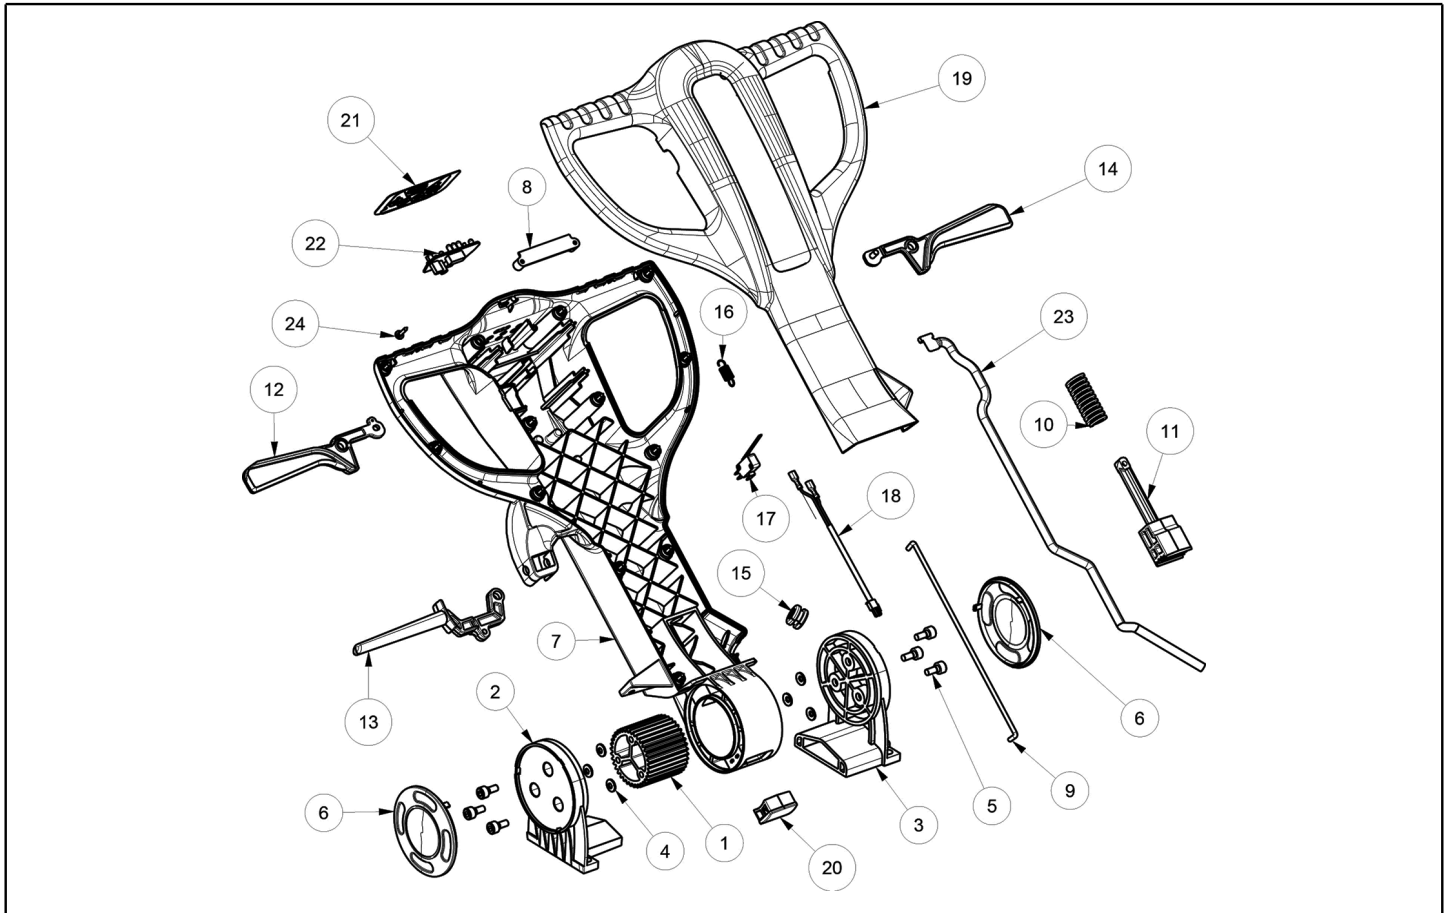

Ref. K	Part n.	Customer part n.	Description	Quantity	Validity		Price
					From	To	
0001	MPVR06056		INGRANAGGIO REGOLAZ. MANICO CT15-30-45	1,00			--
0002	MPVR06053		GUSCIO DX MANICO CT15-30-45	1,00			--
0003	MPVR06054		GUSCIO SX MANICO CT15-30-45	1,00			--
0005	VTVT00876	SL04397	VITE TCEI M. 8-16 UNI 5931 INOX	6,00			--
0006	MPVR06055		COPERCHIO GUSCIO MANICO CT15-30-45	2,00			--
0007	MPVR06047		CARTER POSTERIORE MANICO CT15-30-45	1,00			--
0008	MPVR06298		SUPP.SCHEDA PLANCIA MANICO CT15-30-4	1,00			--
0009	LAFN09221		LEVA RINVIO REG. MANICO CT15-30-45	1,00			--
0010	MLML00337		MOLLA REGOLAZIONE MANICO CT15-30-45	1,00			--
0011	MPVR06052		REGOLAZIONE MANICO CT15-30-45	1,00			--
0012	MPVR06049		LEVA TRAZIONE DX MANICO CT15-30-45	1,00			--
0013	MPVR06050		LEVA REGOLAZIONE MANICO CT15-30-45	1,00			--
0014	MPVR06048		LEVA TRAZIONE SX MANICO CT15-30-45	1,00			--
0015	MPVR06057		PASSACAVO MANICO CT15-30-45	1,00			--
0016	MLML00336		MOLLA LEVA TRAZIONE MANICO CT15-30-45	1,00			--
0017	MECI36393	SL23109	MICROINTERRUTTORE TRAZ. LAV.DRAW SL23109	1,00			--
0018	MECB01324		CABLAGGIO PULSANTE CONSENSO SPAZ. CT45 C	1,00			--
0019	MPVR06046		CARTER FRONTALE MANICO CT15-30-45	1,00			--
0020	MPVR06297		TAPPO INFERIORE MANICO CT45	1,00			--
0021	ETET01842		ETICHETTA PLANCIA CT15-30-45 BT ECO	1,00			--
0022	MECE00605		SCHEDA LOGICA CT15-30-45 B ECO	1,00		15/06/2016	--
0022	MECE00740		SCHEDA LOGICA FILTRI ANTIDISTURBO V-2.2	1,00	16/06/2016		--
0023	MECB01396		CAVO ROUND FLAT RIBBON CT15 1,6 + CONN.	1,00			--
0024	VTVT01371		VITE ST 4.8X19 DIN 7981 A2	14,00			--