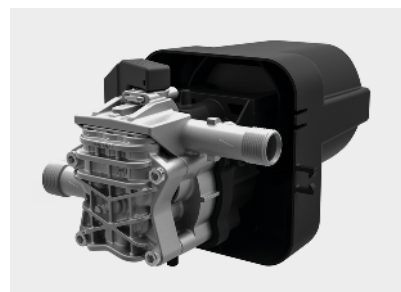

KRS

CLASSIC · EXTRA

Ergonomic handle with lance and gun storage

Maniglia ergonomica con alloggiamento per pistola e lancia

ON CLASSIC VERSIONS

Without hose reel at the top

SU VERSIONI CLASSIC

Dotazione senza avvolgitubo nella parte superiore

PT 03 BRUSH

ONLY ON EXTRA VERSIONS

Integrated detergent tank, easily removable

SOLO SU VERSIONI EXTRA

Serbatoio detergente integrato facilmente removibile

Frontal coupling for connection to the water mains

Raccordo frontale per il collegamento alla rete idrica

Easy handling thanks to two practical wheels with rubber covering

Facilità di movimento grazie a due pratiche ruote con rivestimento in gomma

FOR MORE INFO:
MAGGIORI INFORMAZIONI:

GENERAL FEATURES · CARATTERISTICHE GENERALI

- Cold water pressure washer with electric brush motor
- Motor thermal protection
- Three-piston axial pump with aluminum head
- Ergonomic handle with lance and gun housing
- Total Stop system
- Plastic wheels Ø 17.5 cm
- Integrated detergent tank (on Extra version)
- Hose reel located at the top (on Extra version)
- *Idropulitrice ad acqua fredda con motore elettrico universale*
- *Protezione termica del motore*
- *Pompa assiale a tre pistoni con testata in alluminio*
- *Maniglia ergonomica con alloggiamento per pistola e lancia*
- *Dispositivo Total Stop*
- *Ruote in plastica Ø 17.5 cm*
- *Serbatoio detergente integrato (su versione Extra)*
- *Avvolgitubo nella parte superiore (su versione Extra)*
- *Uso domestico*