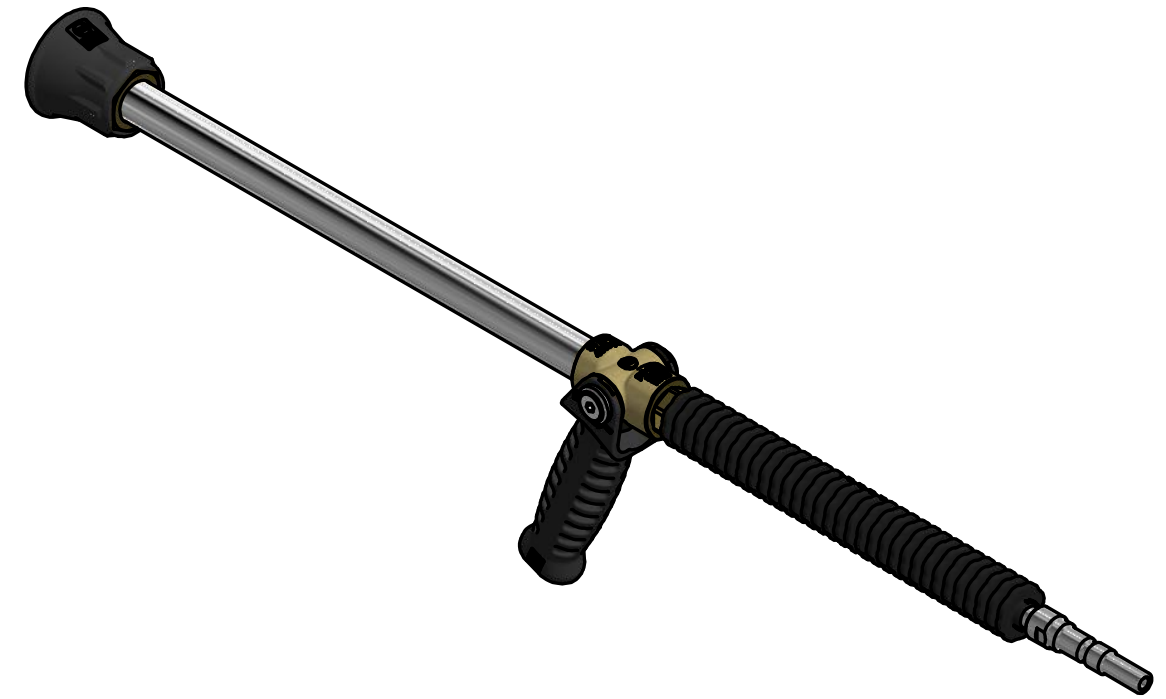

E QUIPAGGIAMENTI
T ECNICI
L AVAGGIO

41.0185.11
LANCIA GV5 + LF220 + ARS25
GV5 LANCE + LF220 + ARS25

16/12/2016

CARATTERISTICHE TECNICHE - SPECIFICATIONS

- PRESSIONE NOMINALE RATED PRESSURE	250 bar - 25 MPa (3650 psi)
- PRESSIONE CONSENTITA PERMISSIBLE PRESSURE	280 bar - 28 MPa (4050 psi)
- TEMPERATURA MASSIMA MAX WORKING TEMPERATURE	90° C (195° F)
- MASSA WEIGHT	966 g (34.07 oz.)

MISURE D'INGOMBRO - OVERALL DIMENSIONS