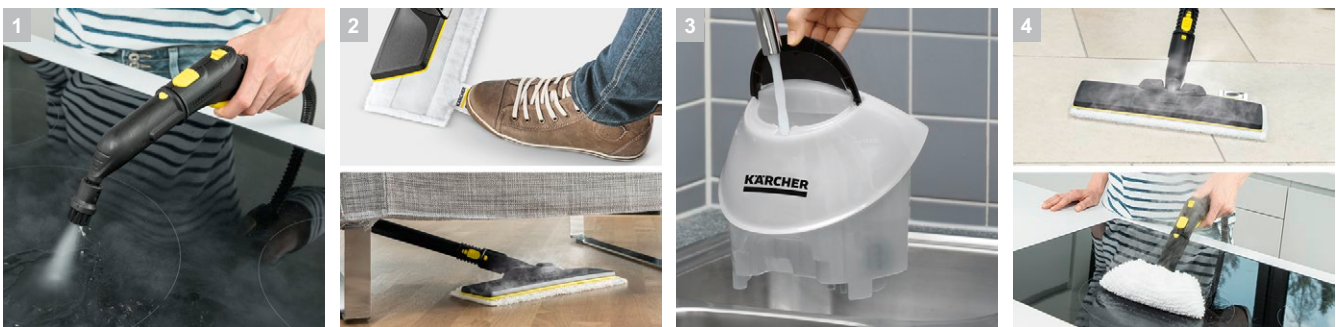

SC 5 EasyFix

Мощный и универсальный: пароочиститель SC 5 EasyFix с давлением пара 4,2 Бара. У модели доступна функция VaroHydro, пополняемый резервуар для воды и насадка для уборки пола.

MISSING
PICTURE:
D:\
IM0079433

1 Функция VaroHydro

- Подмешивает горячую воду в пар. Грязь отделяется легко и смывается водой.
- Для идеального результата очистки

2 Насадка для пола EasyFix с шарниром и удобным креплением салфетки липучкой

- Пластинчатая подошва насадки гарантирует оптимальную очистку любых распространенных в быту твердых напольных покрытий.
- Система фиксации салфеток для пола липучкой позволяет легко закреплять салфетки и заменять их, не вступая в контакт с грязью.

SC 5 EasyFix

- Возможность непрерывной работы благодаря съемному бачку для доливки воды
- Функция VaroHydro
- С набором для очистки пола EasyFix

Технические характеристики

№ для заказа	1.512-530.0	
Штрих-код (EAN)	4054278309484	
	Уничтожение до 99,999 % коронавирусов * и 99,9 % бактерий**	
Площадь уборки от 1 заправки	м ²	прим. 150
Время нагрева	мин	3
Объем заливаемой воды	л	0,5 + 1,5 / (съемный бачок)
Макс. давление пара	бар	4,2
Мощность нагревателя	Вт	2200
Параметры электросети	~ / В / Гц	1 / 220 – 240 / 50
Длина кабеля	м	6
Масса (без принадлежностей)	кг	6
Размеры (Д × Ш × В)	мм	439 × 301 × 305