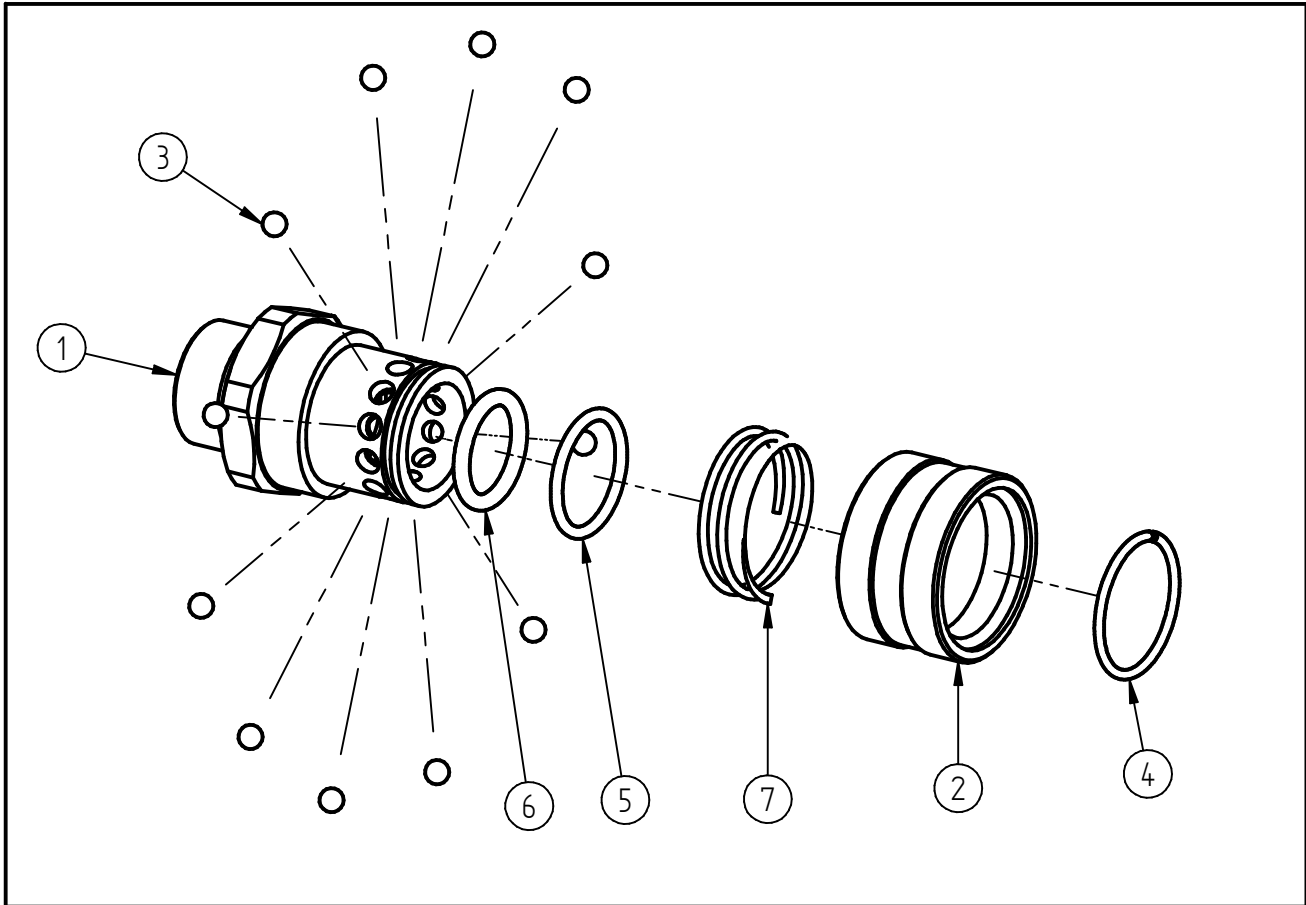

Spare Parts

Quick coupling ST - 3100

Item-No. 20 3100 655

Pos.	Item-No.	Description
1	04 0005 483	Connection part G1/2 male
2	04 0005 480	Stop nut
3	04 0000 210	Stainless steel ball
4	06 0000 950	Locking ring
5	05 0000 660	O-ring 18 x 2
6	05 0000 670	O-ring 15,1 x 2,7
7	06 0000 960	Spring